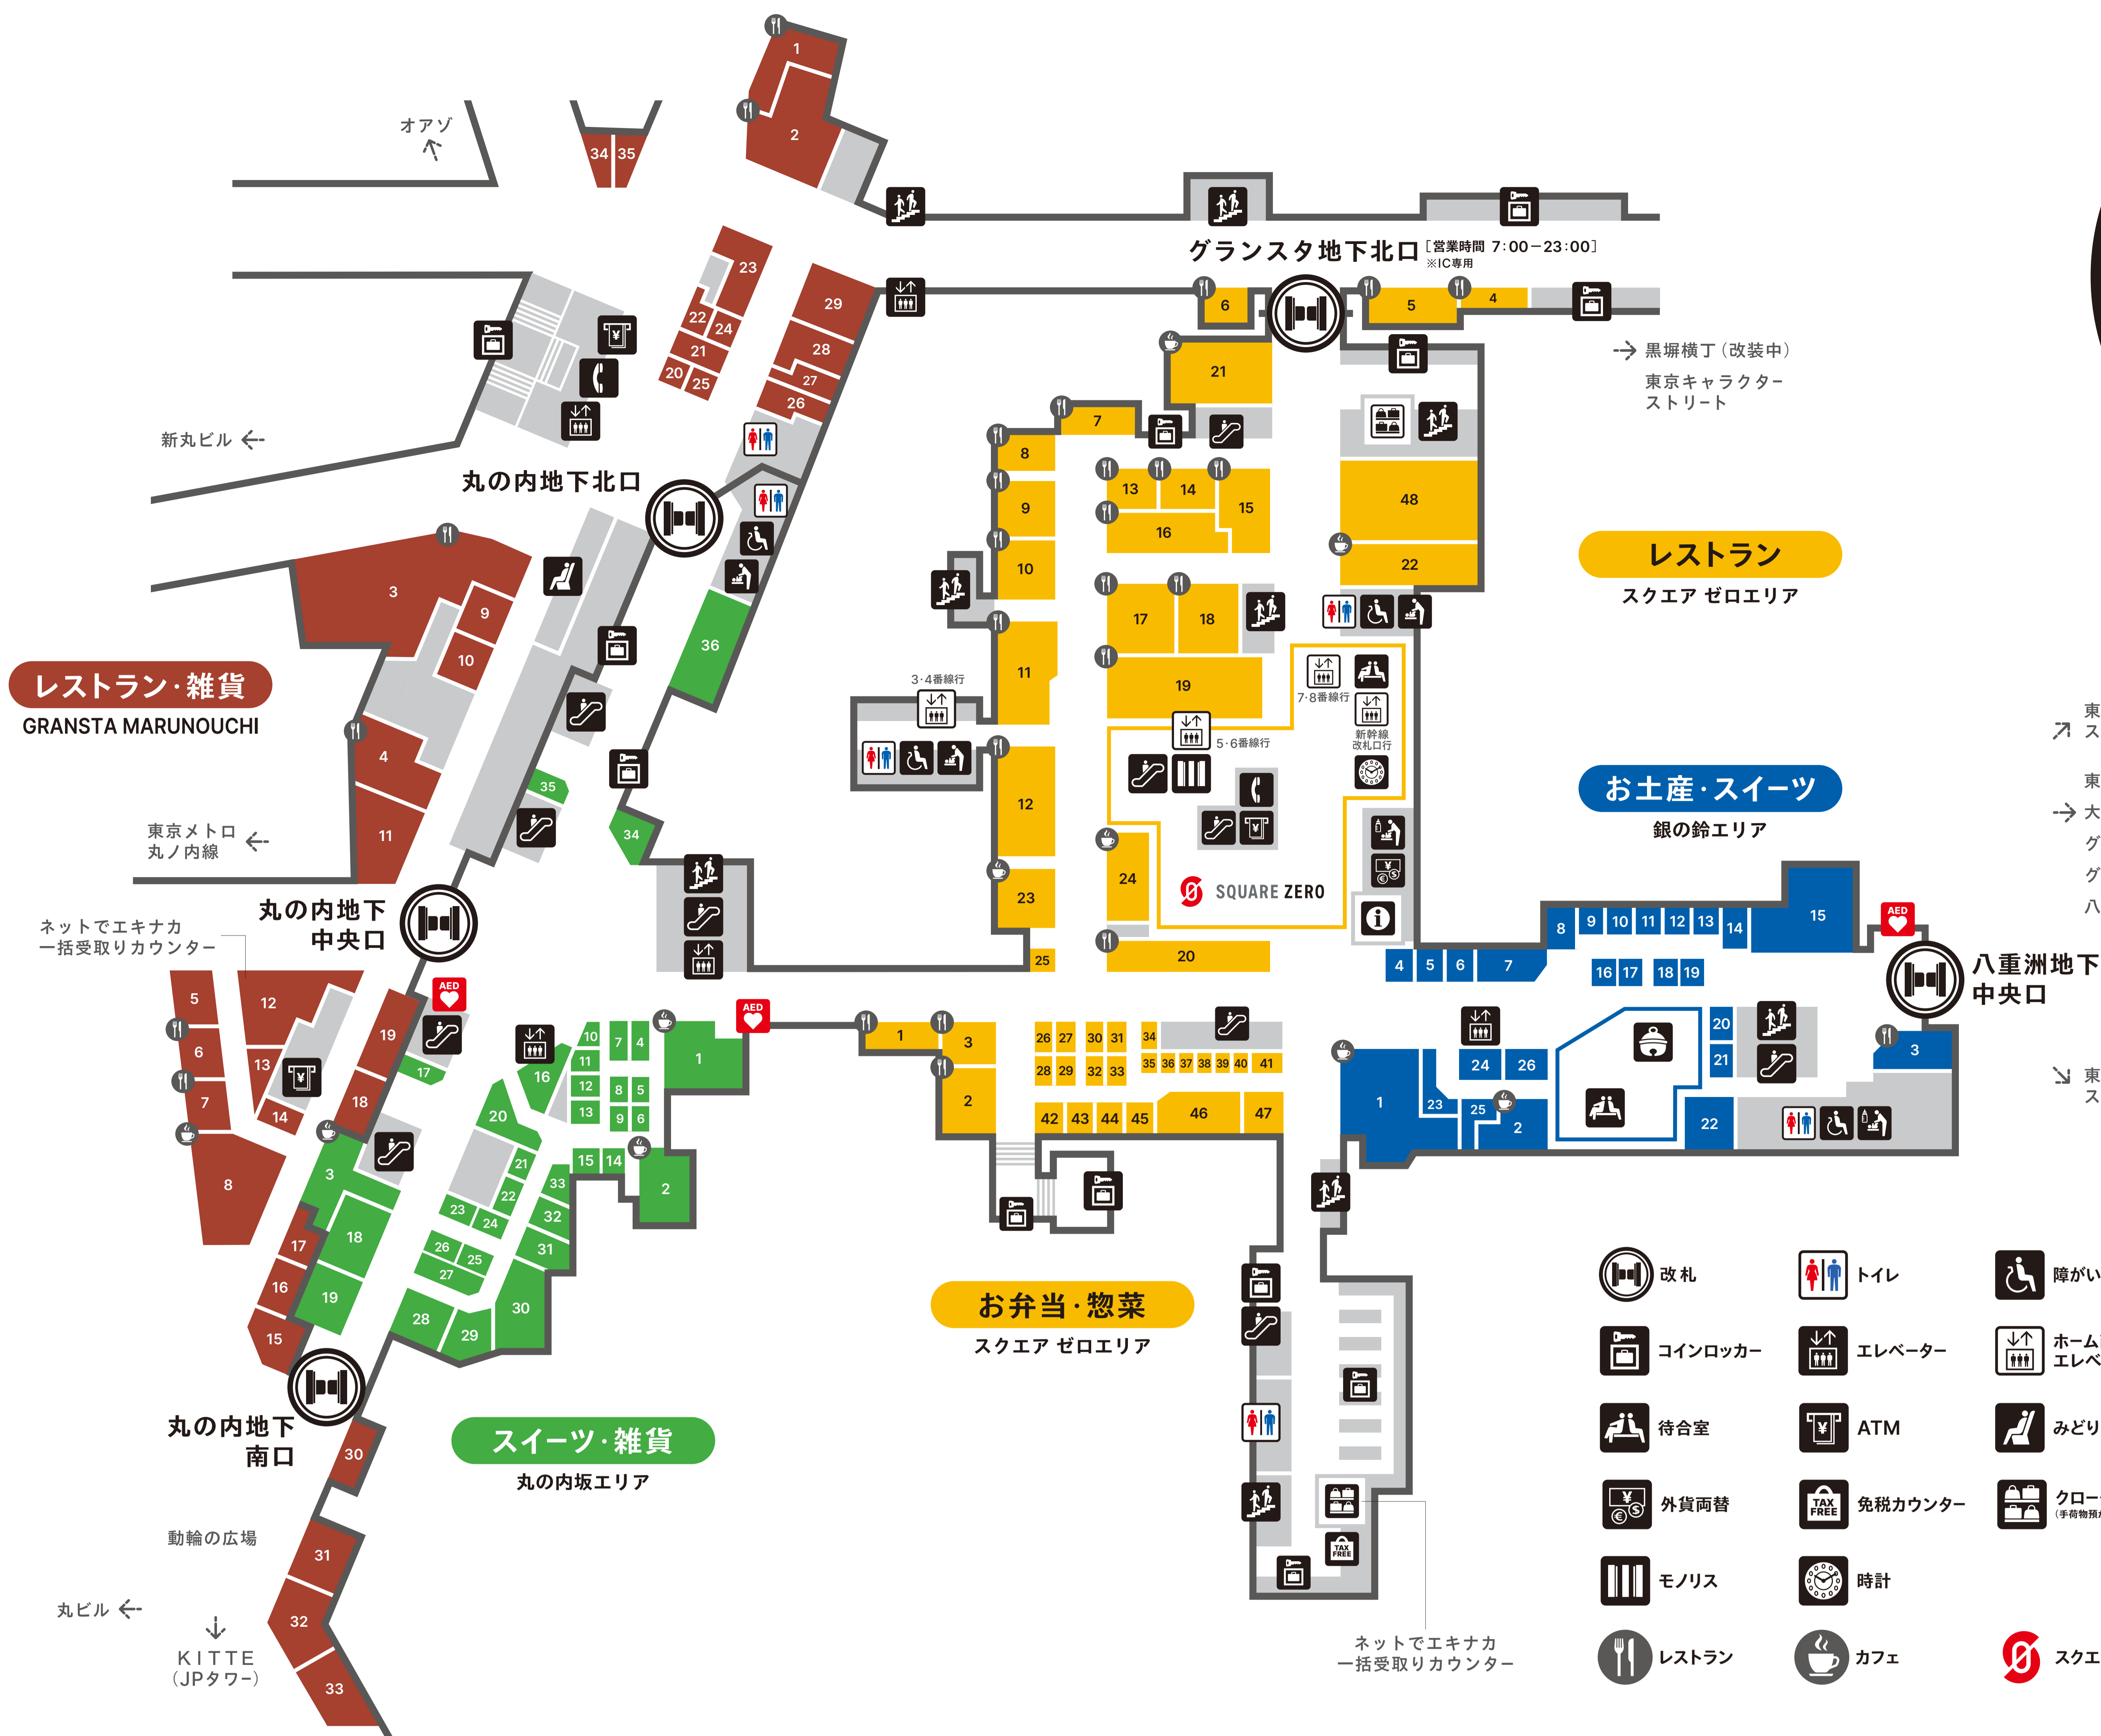

## FLOOR MAP

- 東京キャラクター  
ストリート
- 東京おかしランド  
→ 大丸東京店  
グランルーフ  
グランルーフ フロント  
八重洲地下街
- 東京ラーメン  
ストリート

- 改札
- コインロッカー
- 待合室
- 外貨両替
- モノリス
- レストラン
- トイレ
- エレベーター
- ATM
- 免税カウンター
- 時計
- カフェ
- スクエアゼロ
- AED (自動体外式除細動器)
- 障がい者用設備
- ホーム直通エレベーター
- みどりの窓口
- クローク (手荷物預かり所)
- BAGGAGE STORAGE + (手荷物預かり所)
- 銀の鈴広場
- ベビーベッド
- エスカレーター
- 階段
- コンセルジュ
- 公衆電話
- ベビーベッド & 授乳室

### GRANSTA MARUNOUCHI

改札外 10:00 - 22:00 (日・連休最終日の祝日 10:00 - 21:00)

- 1 いろいろ庵さらく (7:00-22:30)
- 2 築地すし好 (7:00-22:00)
- 3 EATALY MARUNOUCHI (7:00-22:00)
- 4 茅乃舎 (汁や) (11:00-22:00)
- 5 期間限定ショップ (7:00-22:00)
- 6 韓美膳 (7:00-22:00)
- 7 mango tree kitchen PAD THAI (7:00-22:00)
- 8 Jamba Kitchen Labo (8:00-22:00)
- 9 スターバックス コーヒー グランスタ丸の内店 (6:30-22:30)
- 10 BAKE CHEESE TART (7:00-22:00)
- 11 茅乃舎 (和食・調味料) (8:00-22:00)
- 12 紀ノ国屋アントレ グランスタ丸の内店 (7:00-22:00)
- 13 のもの (7:00-22:00)
- 14 PEARL LADY 茶BAR (7:00-22:00)
- 15 ABCマート (7:00-22:00)
- 16 Happy Socks (7:00-22:00)
- 17 HONEYROA (7:00-22:00)
- 18 ANEMONE (7:00-22:00)
- 19 Biople by CosmeKitchen (7:00-22:00)
- 20 LUSSO MASK STORE (7:00-22:00)
- 21 ekissora (7:00-22:00)
- 22 日乃本帆布 (7:00-22:00)
- 23 Neue (7:00-22:00)
- 24 graniph (7:00-22:00)
- 25 TRAVELER'S FACTORY STATION (7:00-22:00)
- 26 QBハウス (7:00-22:30)
- 27 Raffine (7:00-22:30)
- 28 ワインショップ・エノテカ (7:00-22:30)
- 29 NewDays グランスタ丸の内北口店 (7:00-22:30)
- 30 レミルフォイェドゥ リベルテ (7:00-22:30)
- 31 NewDays グランスタ丸の内南口店 (7:00-22:30)
- 32 神保町いちのいち (7:00-22:30)
- 33 改装中
- 34 アイン薬局 (7:00-22:30)
- 35 東京ビジネスクリニック グランスタ丸の内 (7:00-22:30)