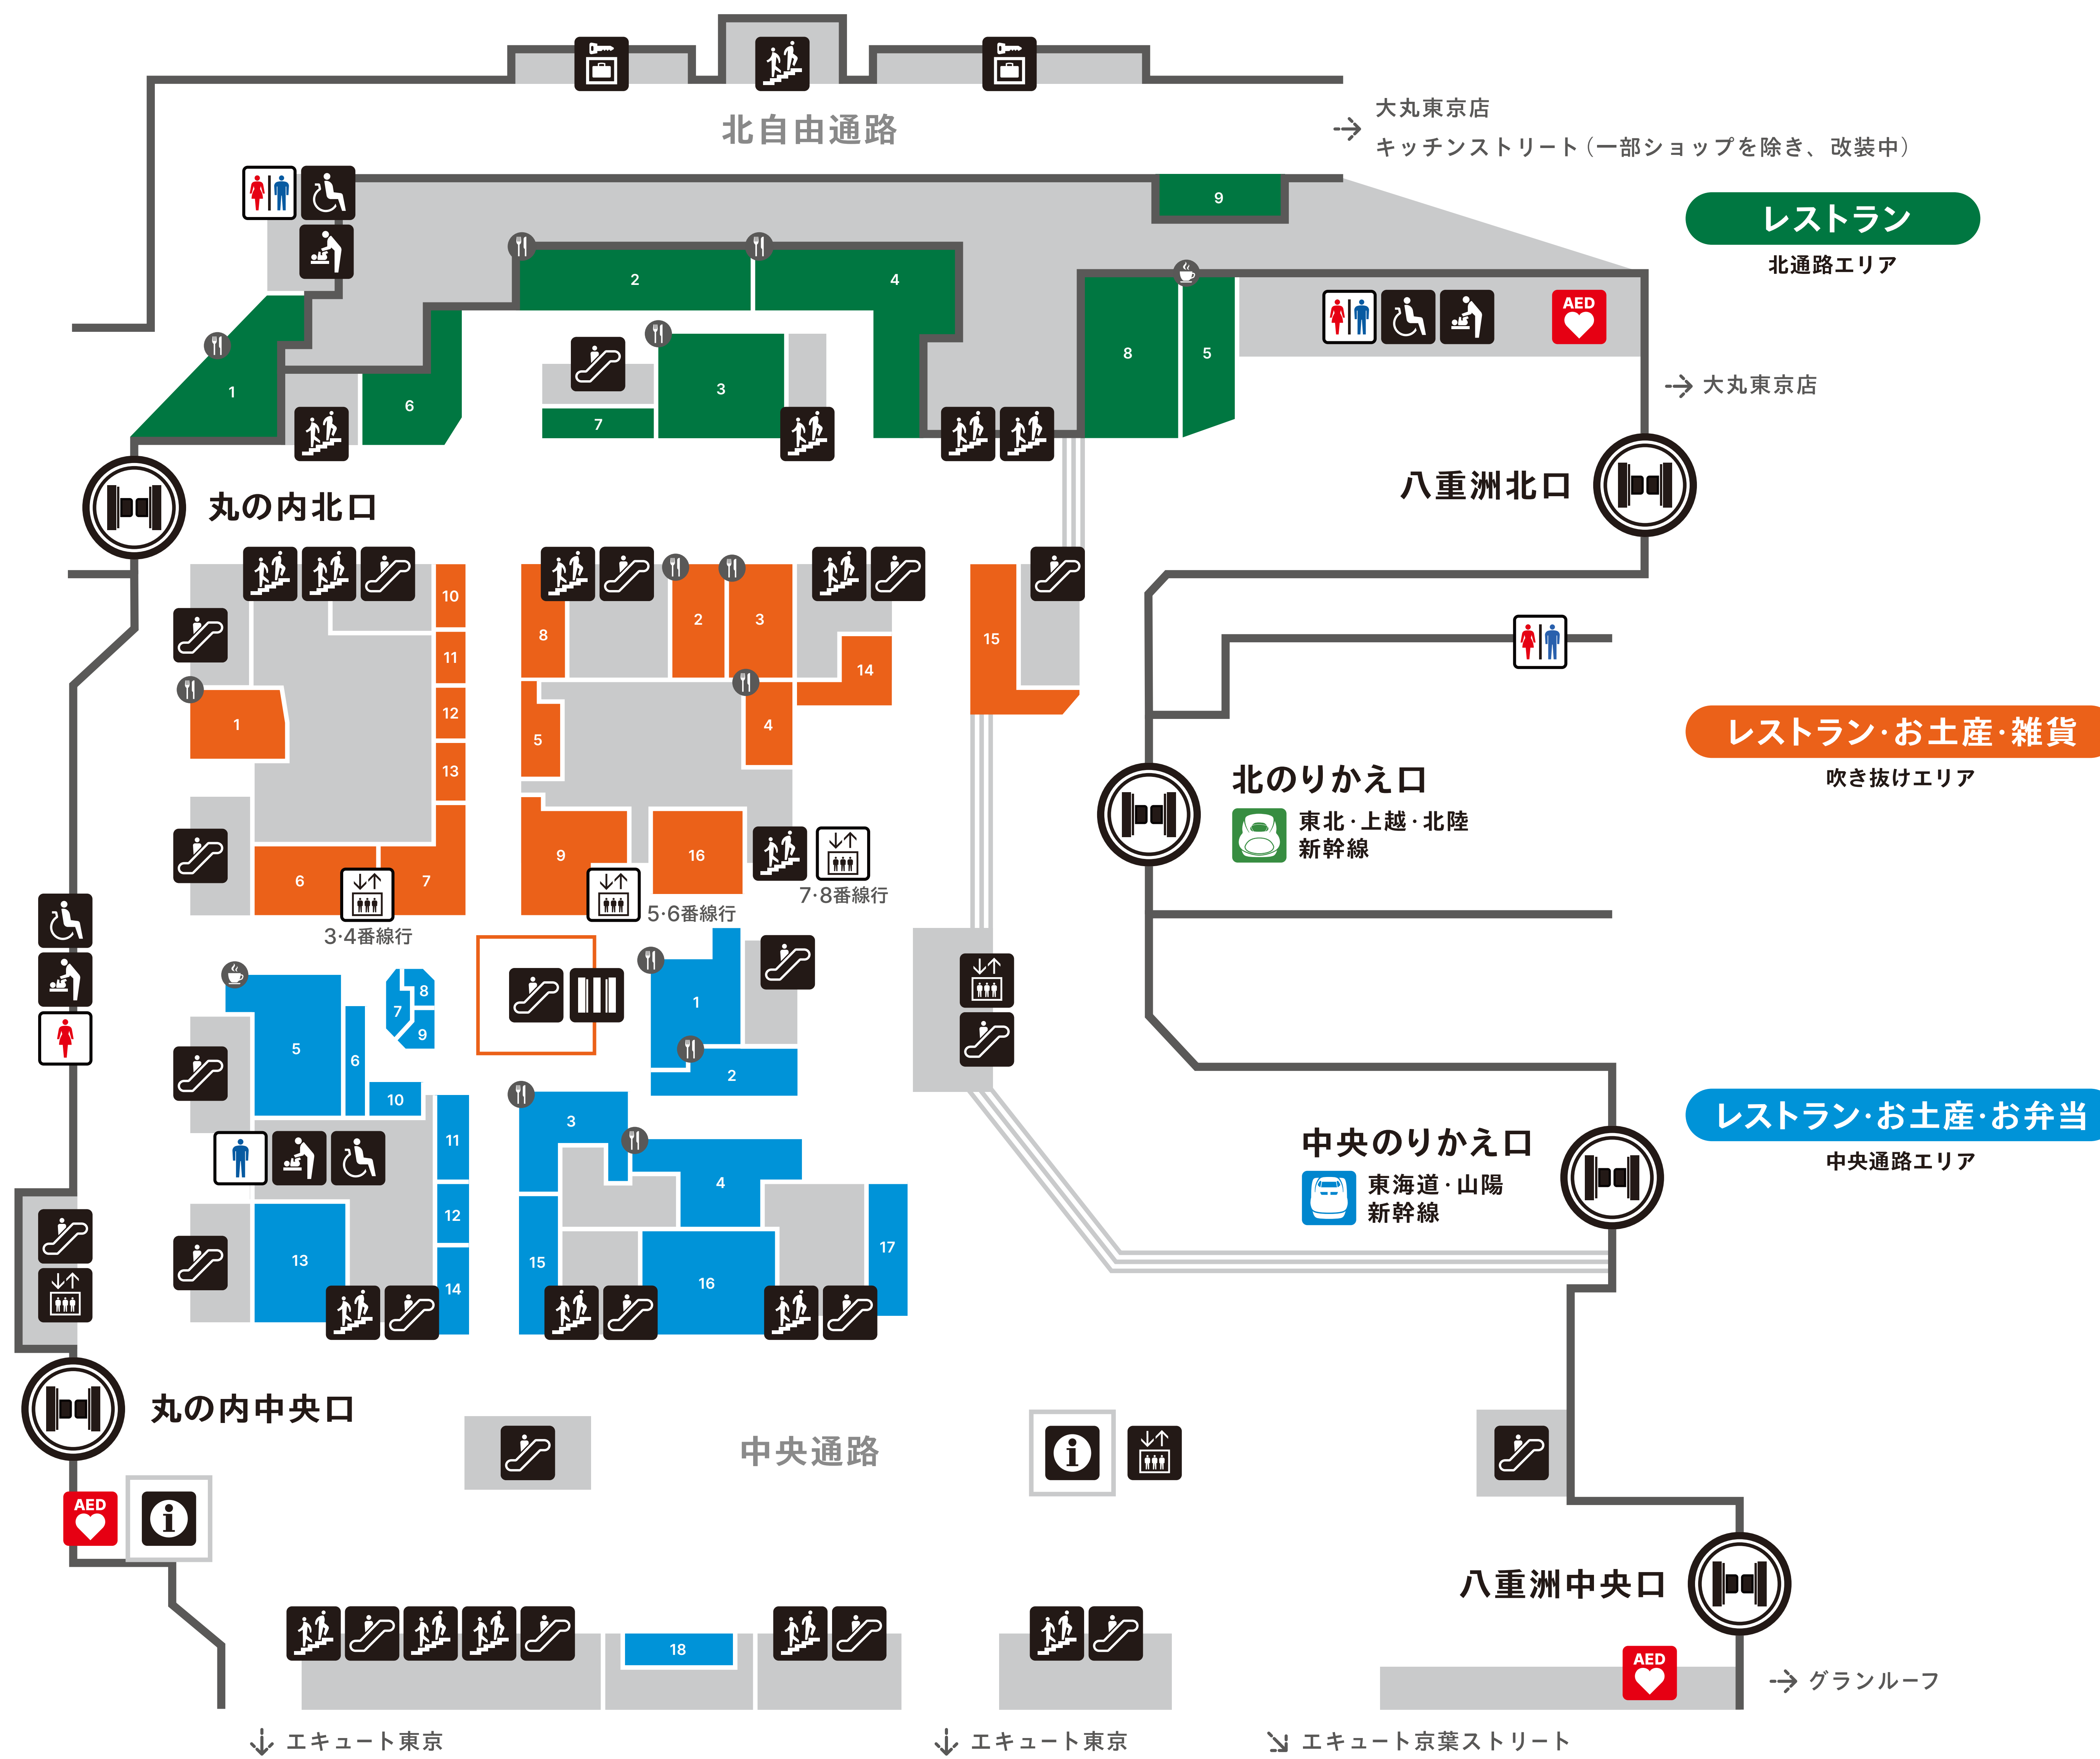

- 改札 (Ticket Gate)
- トイレ (Toilet)
- 障がい者用設備 (Barrier-free facilities)
- ベビーベッド (Baby bed)
- ベビーベッド & 授乳室 (Baby bed & nursing room)
- エレベーター (Elevator)
- ホーム直通エレベーター (Home direct elevator)
- エスカレーター (Escalator)
- 階段 (Stairs)
- コインロッカー (Coin locker)
- 案内所 (Information desk)
- モノリス (Monolith)
- レストラン (Restaurant)
- カフェ (Cafe)
- AED (自動体外式除細動器) (AED)
- 新幹線 (Shinkansen)

GRANSTA TOKYO 8:00 - 22:00
(日・連休最終日の祝日 8:00 - 21:00)

1. **北通路エリア** (改札内)
2. 1 常陸野ブルーイング 丸の内 (ピアバー) 改札外
     レストラン 8:00-23:00 (日・祝日 -22:00)
   - 2 TO今日BAR トウキョウバル (イタリアンバー) 7:00-22:30 (日・連休最終日の祝日 -21:30)
   - 3 THE BEAT DINER サビートダイナー (アメリカンダイニング) 7:00-22:30 (日・連休最終日の祝日 -21:30)
   - 4 CITYSHOP シティショップ (サラダ&ダイニング) 7:00-22:30 (日・連休最終日の祝日 -21:30)
   - 5 デイジイ東京 (ベーカリー・カフェ) 6:30-22:00
3. **吹き抜けエリア** (改札内)
4. 6 中川政七商店 分店 服 (ナカガマサシチショウテン プンテンフク (服飾雑貨))
   - 7 VINYL ビニール (デザイン雑貨)
   - 8 OLD-FASHIONED STORE TOKYO (オールドファッションストア トウキョウ (ハンカチ))
   - 9 TOKYO!!! トーキョーミッツ (グッズ・食品)
   - 10 MAISON CACAO メゾンカカオ (チョコレート)
   - 11 MIYUKA ミユカ (和洋菓子)

1. **中央通路エリア** (改札内)
2. 6 NewDays グランスタ東京北通路店 (コンビニ) 6:30-23:00
   - 7 POP UP GRANSTA GREEN (ポップアップグランスタ グリーン (期間限定ショップ))
   - 8 紀ノ国屋アントレ グランスタ東京店 (グロサリー) 7:00-23:00 (日・祝日 -22:00)
   - 9 NewDays 八重洲北口店 (コンビニ) 6:30-22:00 改札外
   - 12 petit gargantua (プチ ガルガンチュウ (洋菓子))
   - 13 ラデュレ (デザイン雑貨)
   - 14 ジャガポルダ (ポテトスナックス)
   - 15 HANAGATAYA グランスタ東京北通路店 (食品・飲料・酒類) 7:00-21:00
   - 16 POP UP GRANSTA RED (ポップアップグランスタ レッド (期間限定ショップ))

- 6 RF1 SALAD MEAL アール・エフ・ワン サラダミール (サラダ・惣菜・弁当) ※現金払い不可
- 7 Now on Cheese♪ Hello, Tokyo Station! ナウ オン チーズ ハロー トーキョー ステーション (洋菓子)
- 8 TOUBEI トウベイ (魚惣菜・弁当)
- 9 元祖木村焼き 百両屋 (あんぱん)
- 10 Be! FRUITS SANDWICH ビー フルーツ サンドイッチ (フルーツサンド)
- 11 薫るバター Sabrina カオルバター サブリナ (洋菓子)
- 12 nuevo by BUNMEIDO ヌエヴォ バイ ブンメイトウ (和洋菓子)
- 13 NewDays グランスタ東京中央通路店 (コンビニ) 6:30-23:00
- 14 菓匠三全 (和洋菓子)
- 15 COCORIS ココリス (洋菓子)
- 16 HANAGATAYA グランスタ東京中央通路店 (土産) 7:00-21:30
- 17 駅弁屋 踊 (駅弁) 6:00-21:30
- 18 駅弁屋 祭 (駅弁) 5:30-23:00