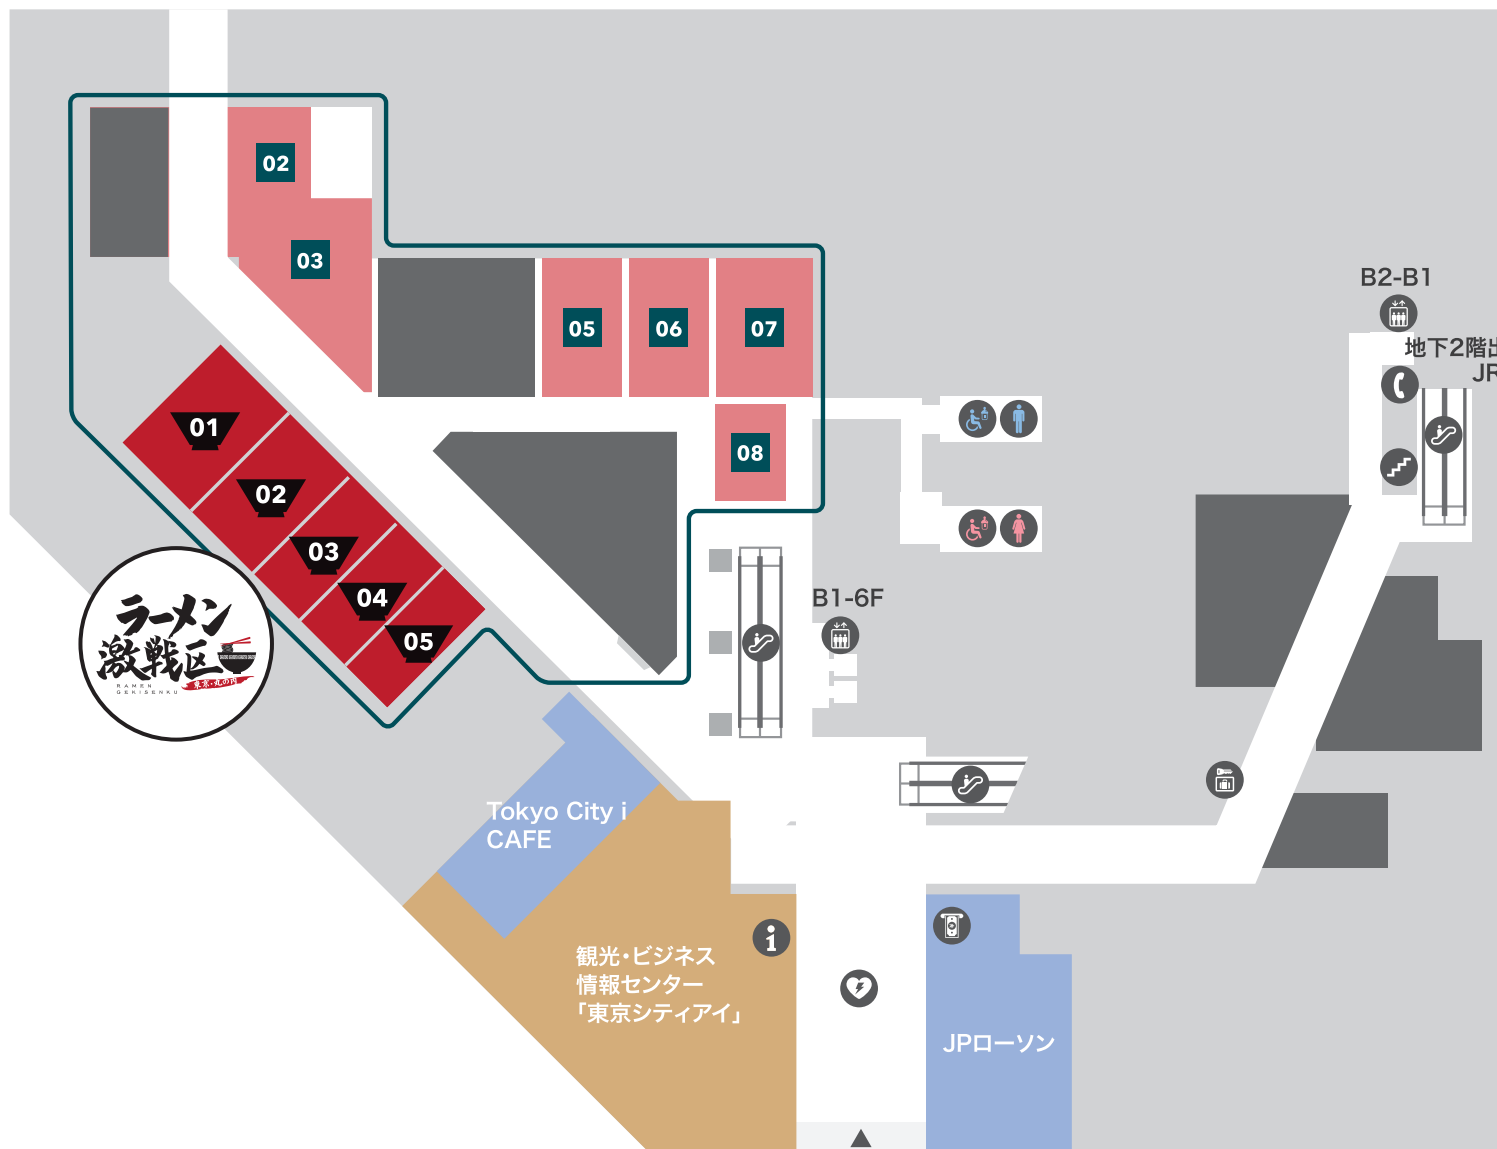

KITTE GRANCHÉ

↑東京ビル 有楽町方面

- 01 中華そば 福味
- 02 松戸富田麵絆
- 03 東京スタイルみそらーめん ど・みそ
- 04 四川担担麵 阿吽
- 05 かね田

- 02 すし屋 銀蔵
- 03 霧笛屋
- 05 伊達の牛たん本舗 (キッテ グランシェ店)
- 06 秋田比内地鶏生産責任者の店 本家あべや
- 07 沖縄家庭料理 琉球市場 やちむん
- 08 東京から揚げバル

✓JR 東京駅