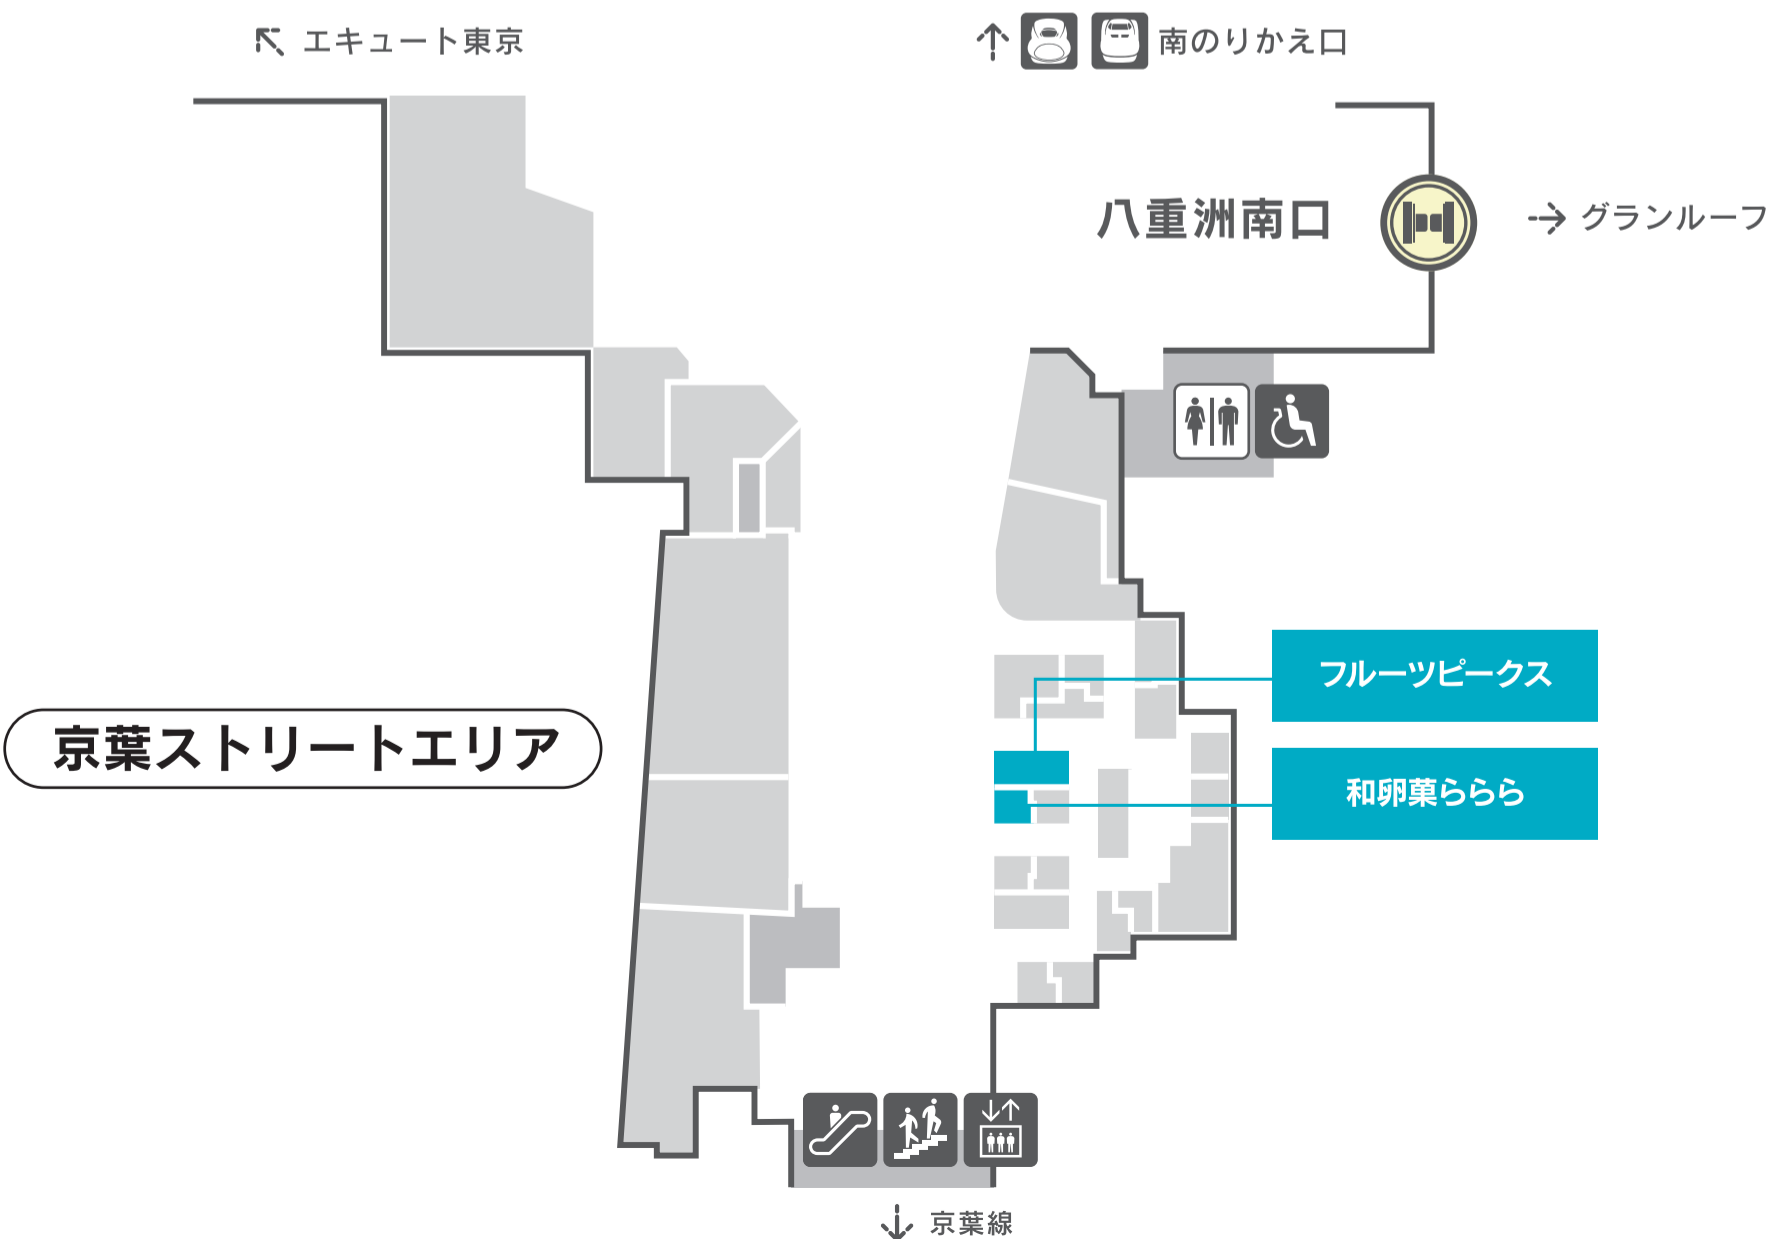

# 夏味ガラススイーツ マップ

7.19<sub>tue</sub> - 8.31<sub>wed</sub>

※上記フェア開催中の店舗一覧です。店舗の営業状況は変更となる場合がございます。

1F

# 夏味ガラススイーツ マップ

7.19 tue - 8.31 wed

※上記フェア開催中の店舗一覧です。店舗の営業状況は変更となる場合がございます。

B1