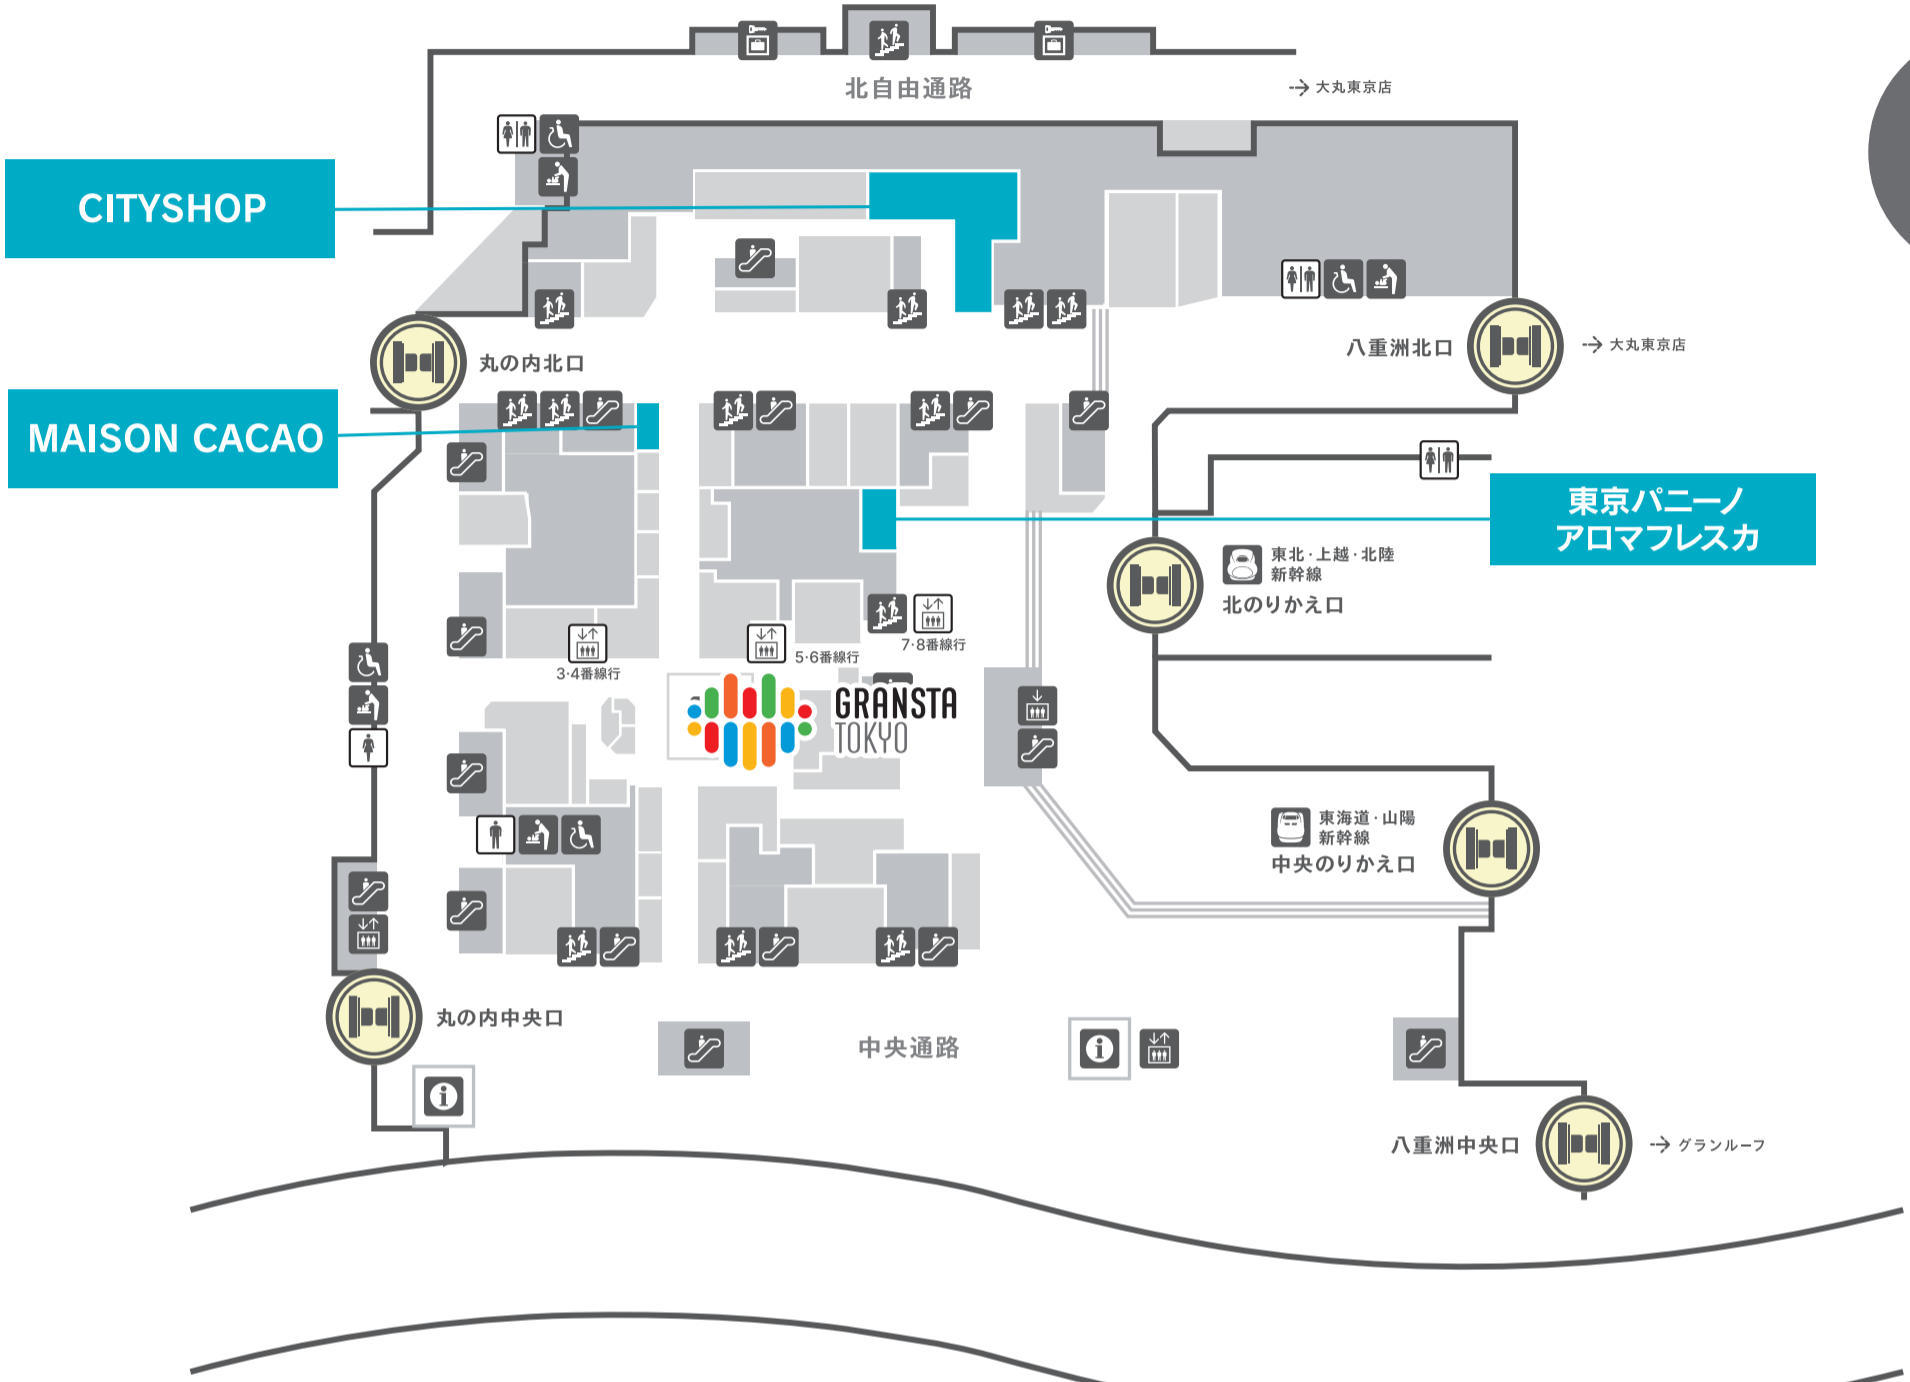

# 夏味ガラススイーツ マップ

7.19<sub>tue</sub> - 8.31<sub>wed</sub>

※上記フェア開催中の店舗一覧です。店舗の営業状況は変更となる場合がございます。

1F

# 夏味ガラススイーツ マップ

7.19 tue - 8.31 wed

※上記フェア開催中の店舗一覧です。店舗の営業状況は変更となる場合がございます。

B1