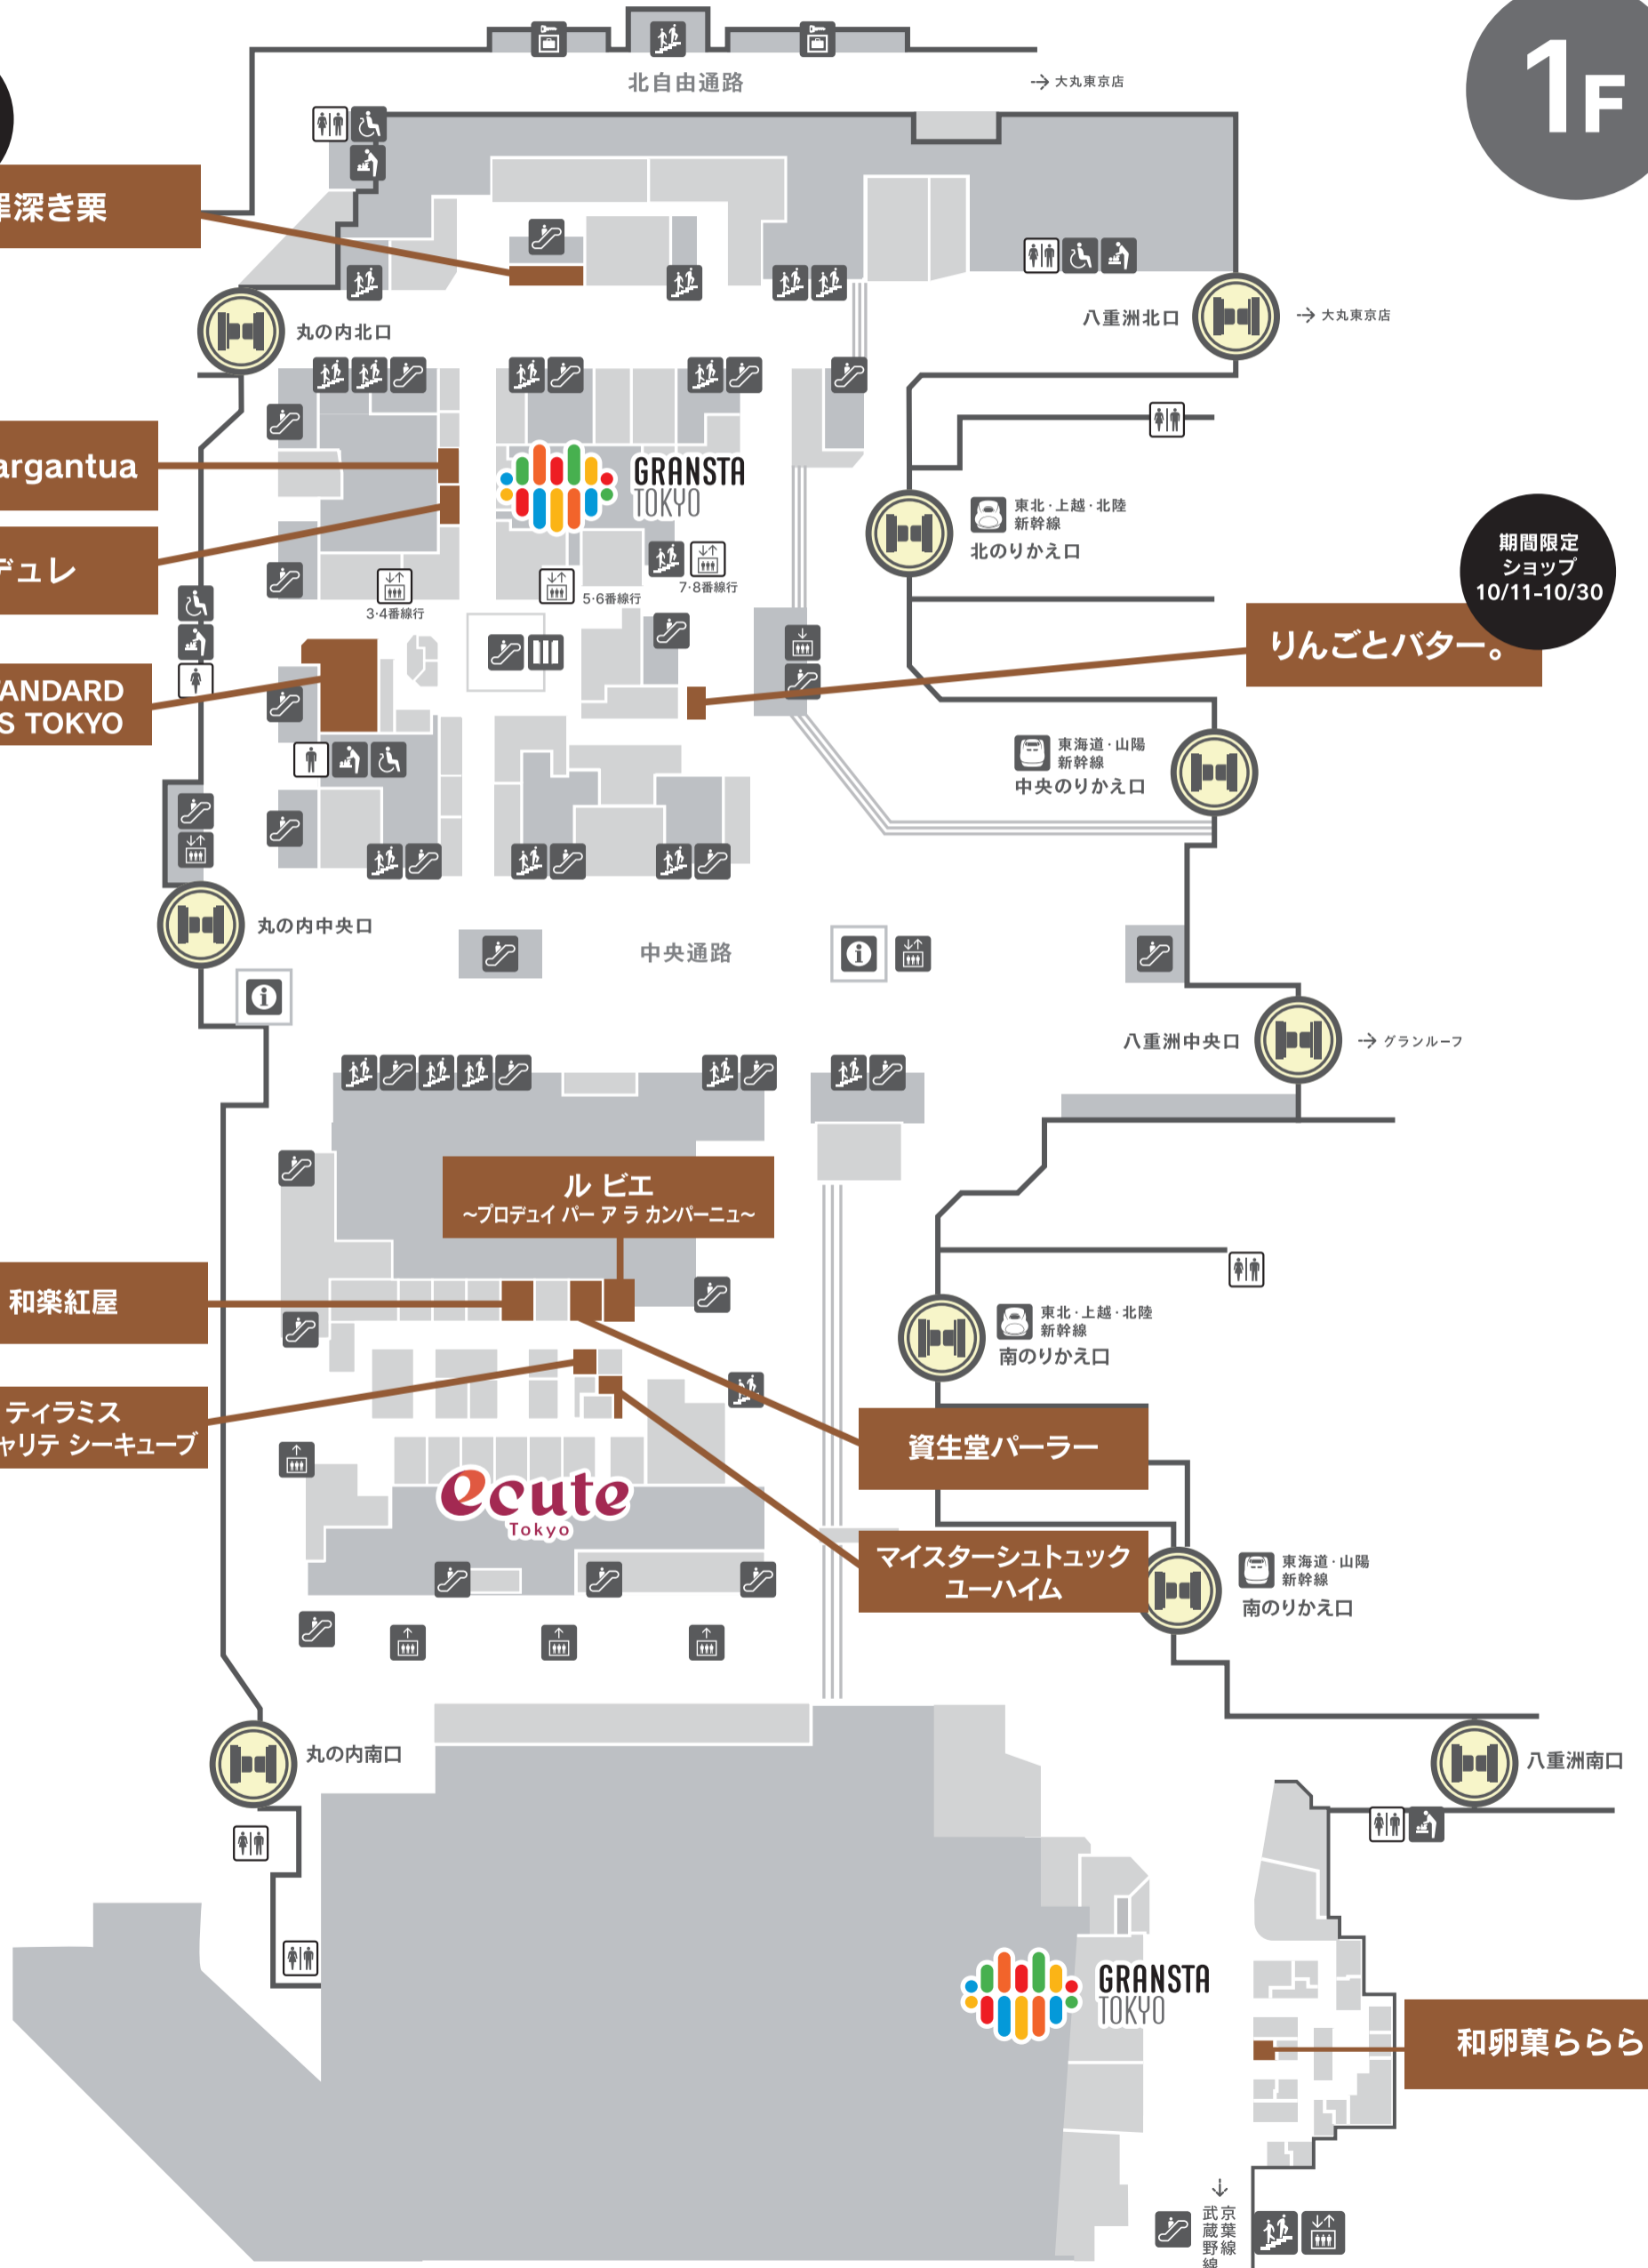

見惚れるモンブランフェア マップ

9.20 tue - 10.31 mon

※上記フェア開催中の店舗一覧です。店舗の営業状況は変更となる場合がございます。

1F

期間限定
ショップ
9/26-10/16

罪深き栗

petit gargantua

ラデュレ

THE STANDARD
BAKERS TOKYO

期間限定
ショップ
10/11-10/30

りんごとバター。

ルビエ
~プロデュイ パーアラカンパーニュ~

和楽紅屋

ティラミス
スペシャルリテ シークューブ

ecute
Tokyo

資生堂パーラー

マイスターシュトゥック
ユーハイム

和卵菓ららら

見惚れるモンブランフェア マップ

9.20 tue — 10.31 mon

※上記フェア開催中の店舗一覧です。店舗の営業状況は変更となる場合がございます。

B1