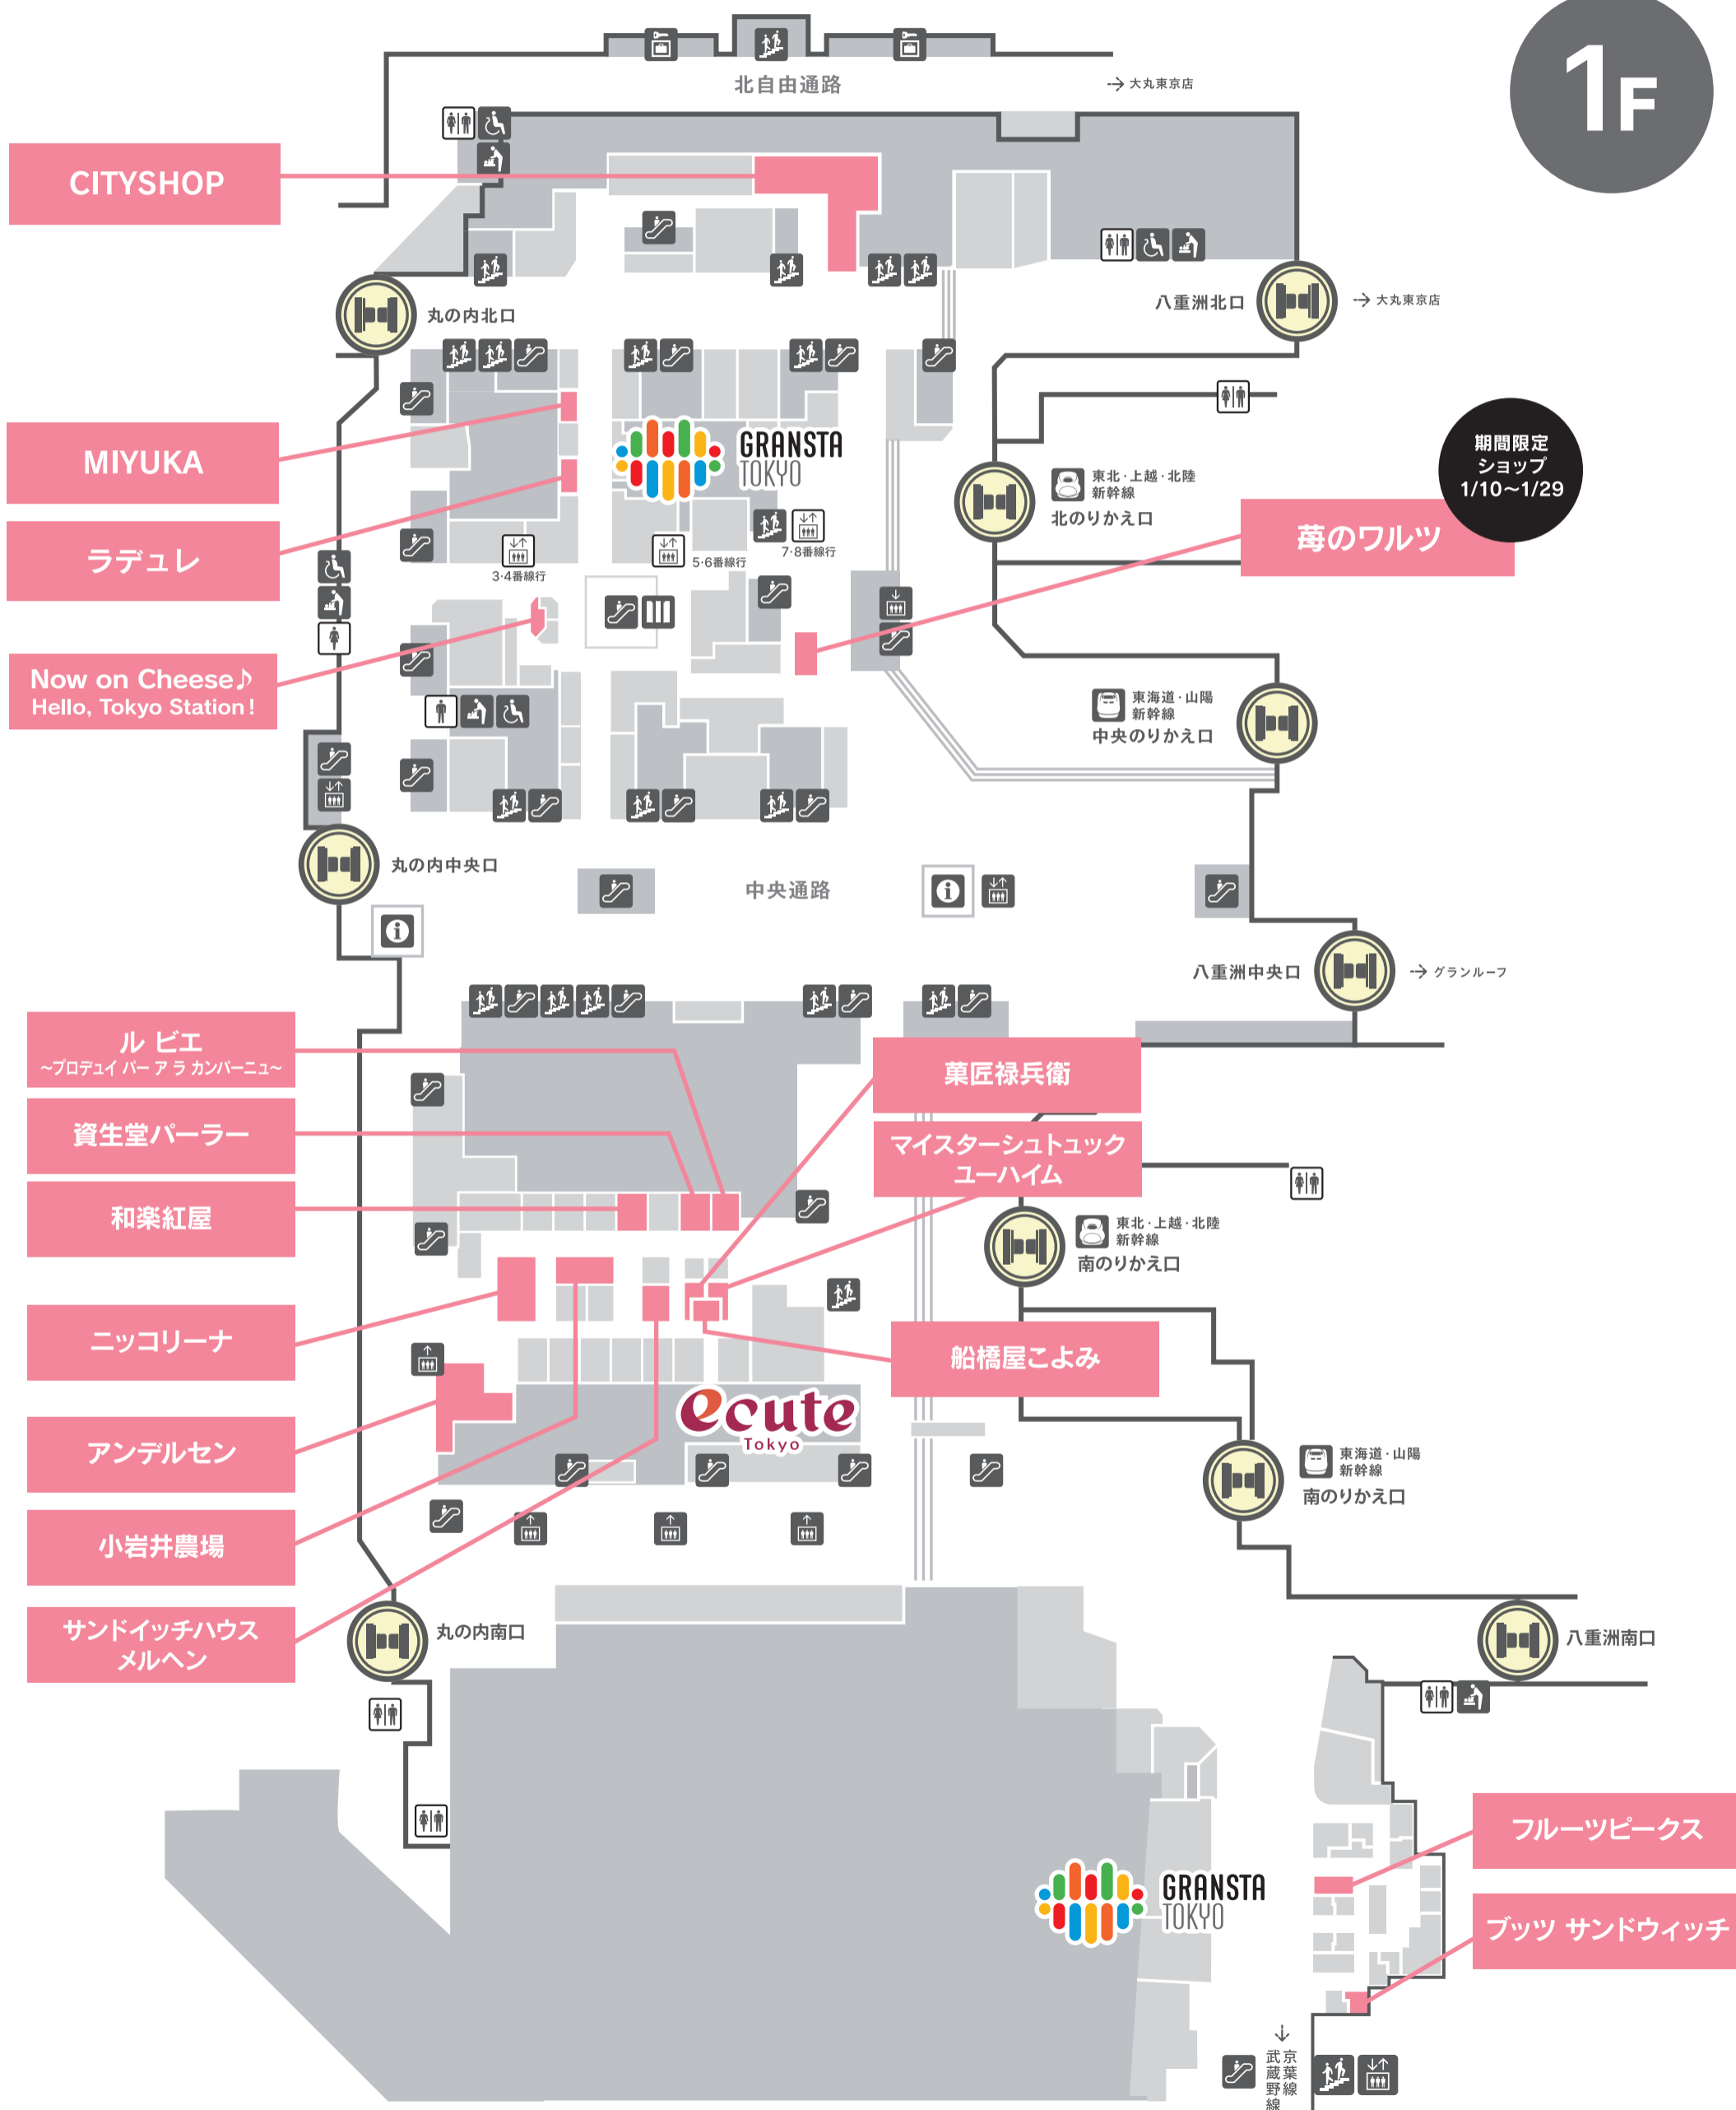

いちごフェア マップ

1.12^{thu} - 2.15^{wed}

※上記フェア開催中の店舗一覧です。店舗の営業状況は変更となる場合がございます。

1F

いちごフェア マップ

1.12thu - 2.15wed

※上記フェア開催中の店舗一覧です。店舗の営業状況は変更となる場合がございます。

B1