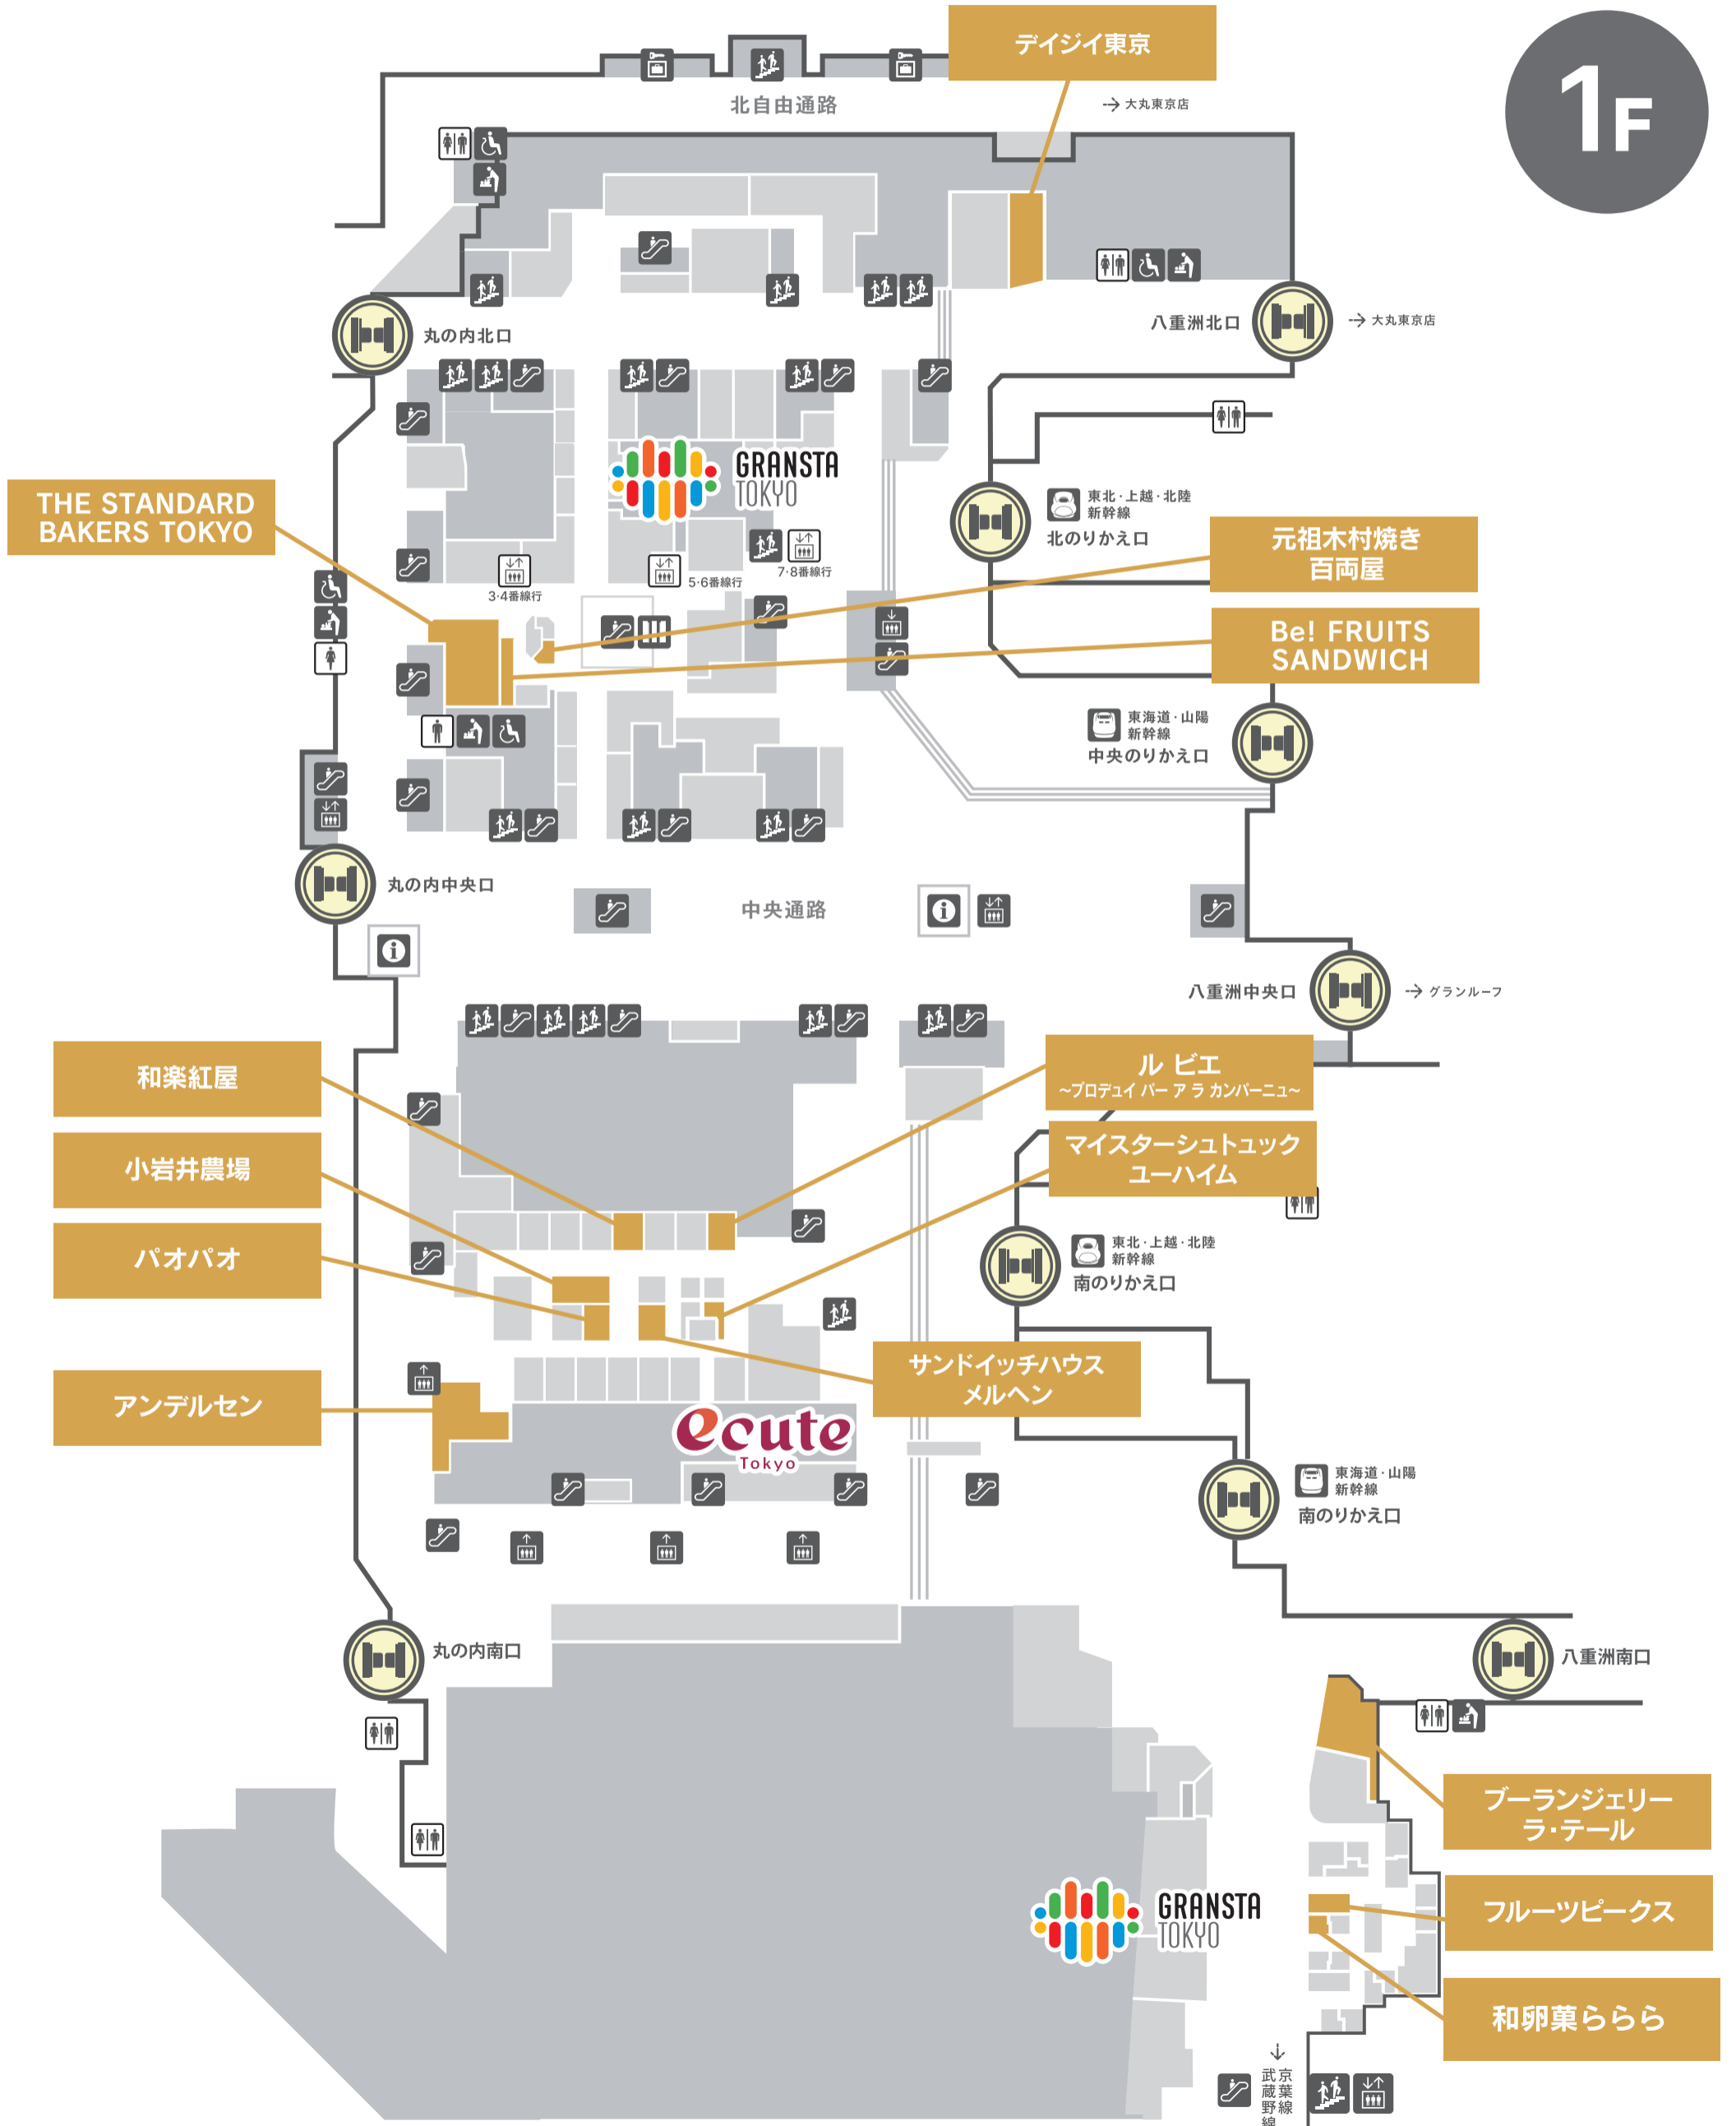

カスタードフェア マップ

2.16thu - 3.27mon

※上記フェア開催中の店舗一覧です。店舗の営業状況は変更となる場合がございます。

1F

カスタードフェア マップ

2.16thu - 3.27mon

※上記フェア開催中の店舗一覧です。店舗の営業状況は変更となる場合がございます。

B1