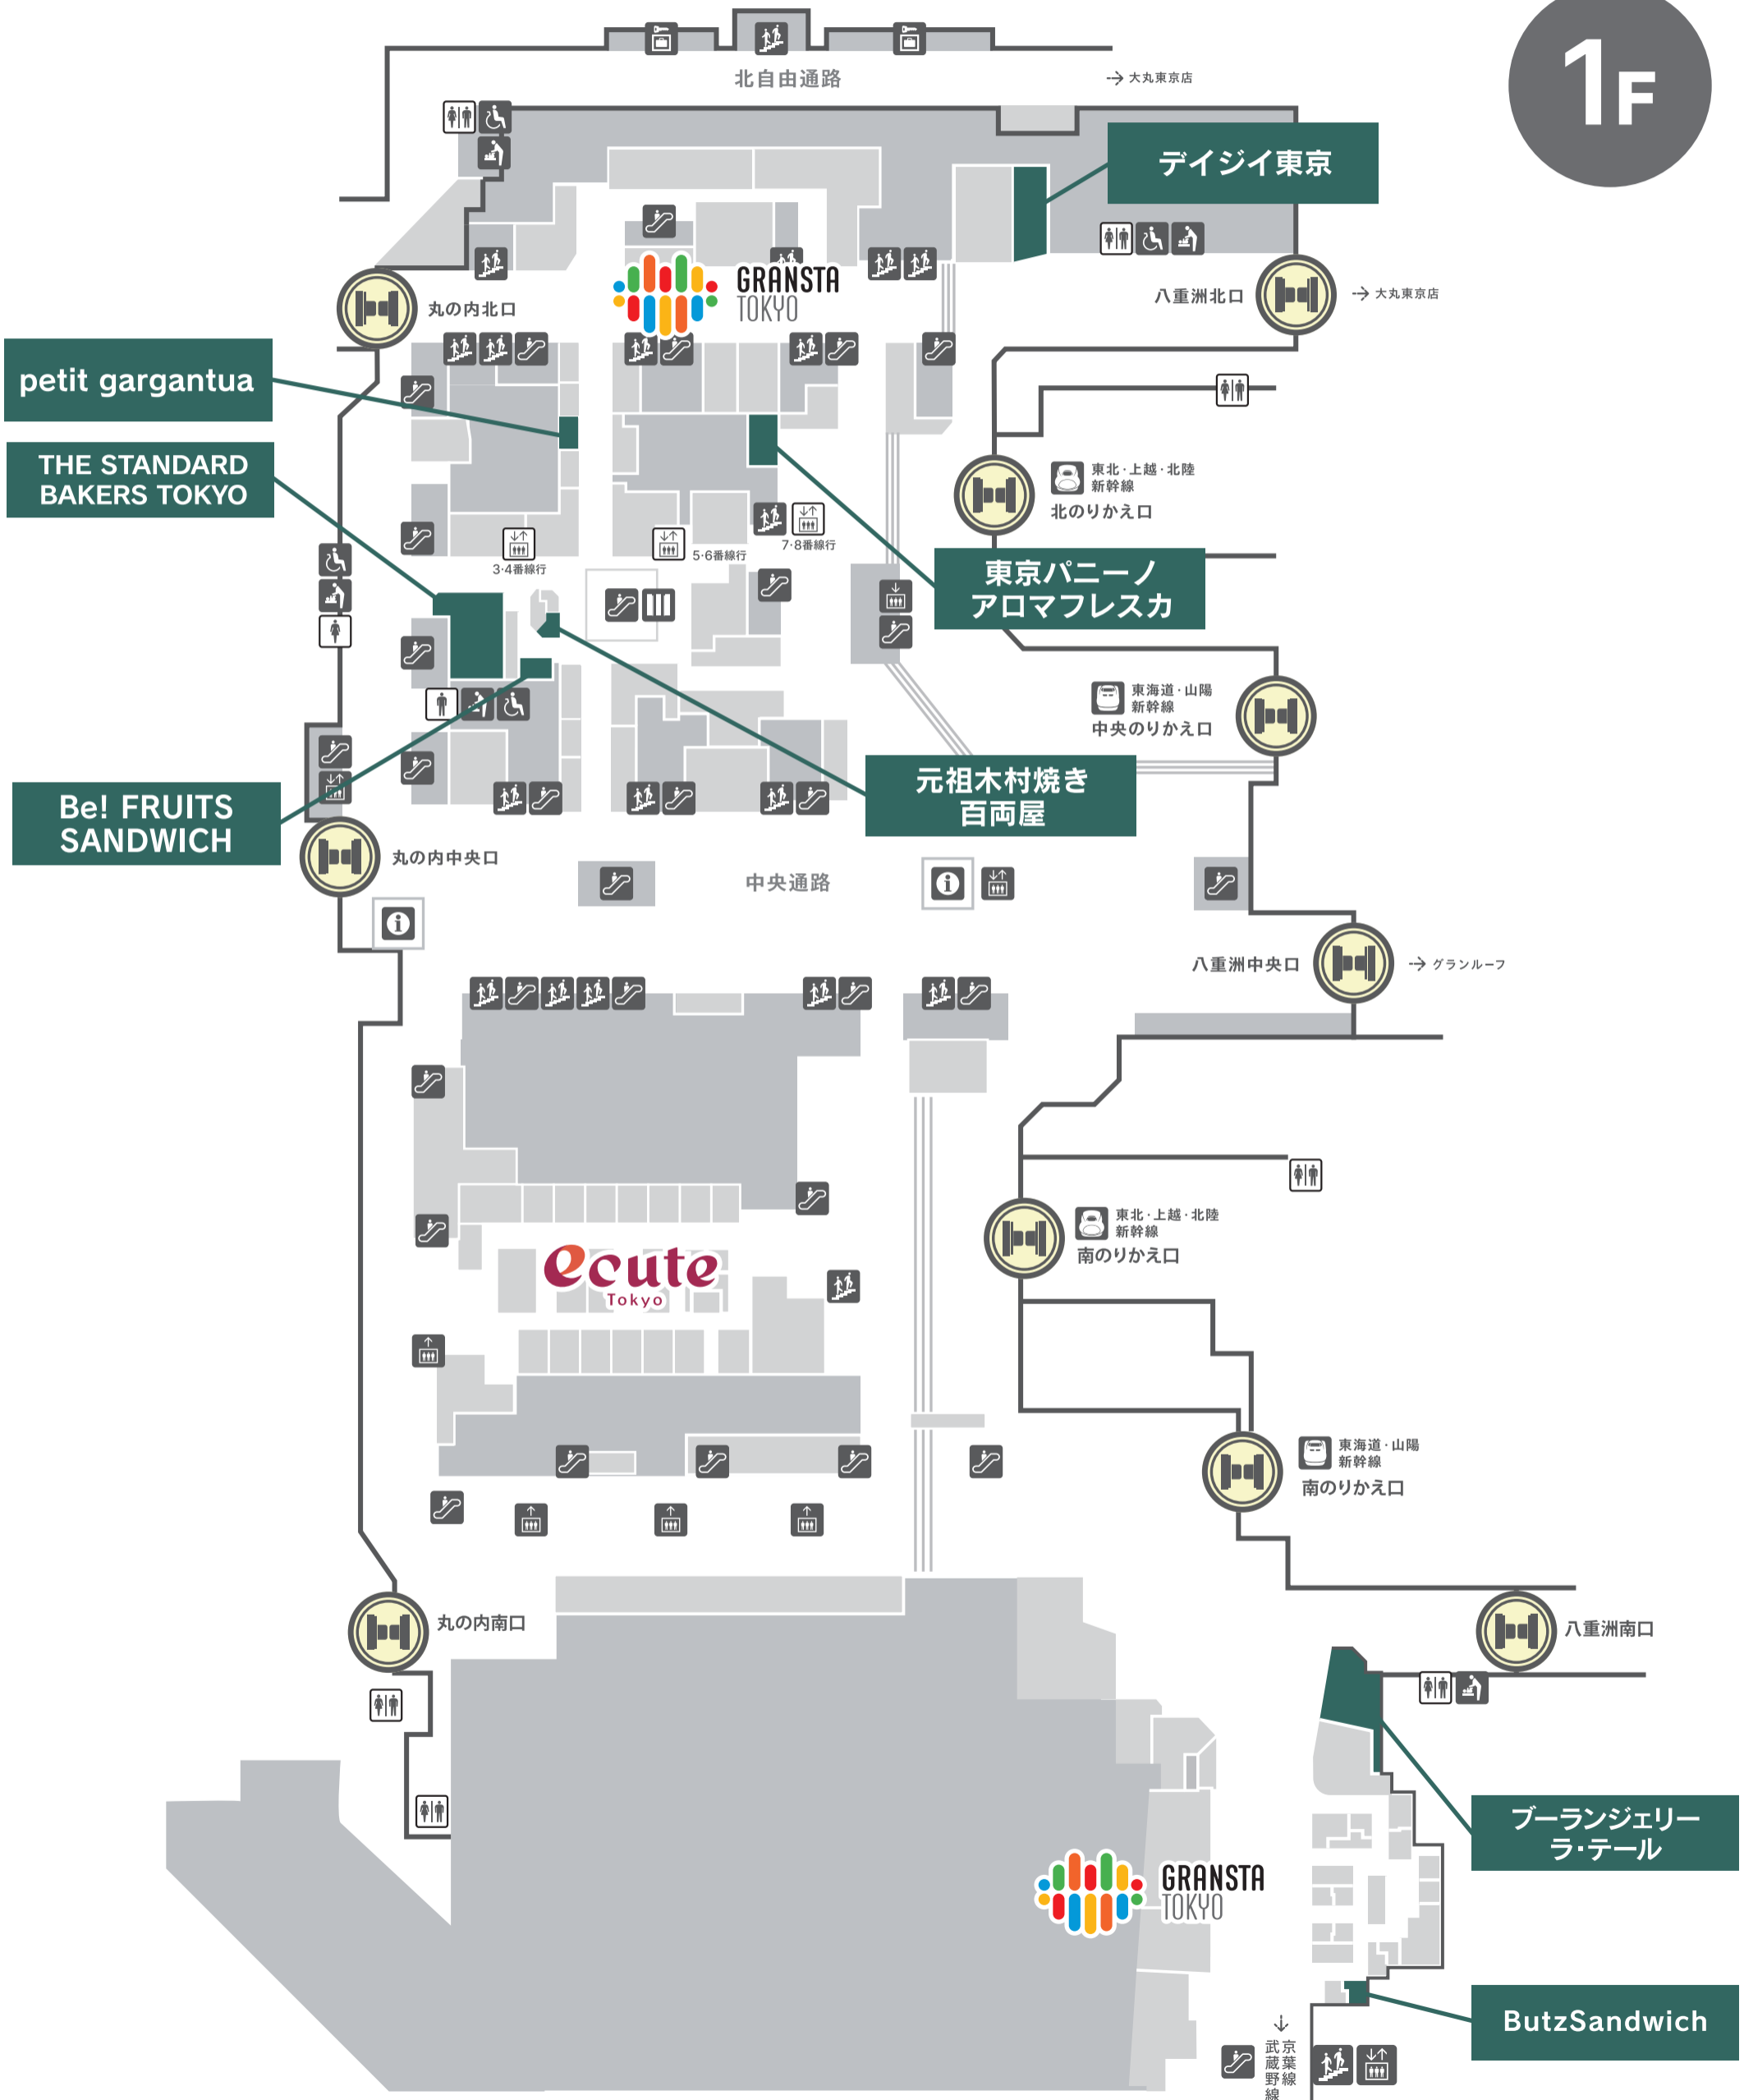

グランスタ パンフェア マップ

3/28(火)~4/28(金)

※上記フェア開催中の店舗一覧です。店舗の営業状況は変更となる場合がございます。

1F

グランスタ パンフェア マップ

3/28(火)~4/28(金)

※上記フェア開催中の店舗一覧です。店舗の営業状況は変更となる場合がございます。

B1