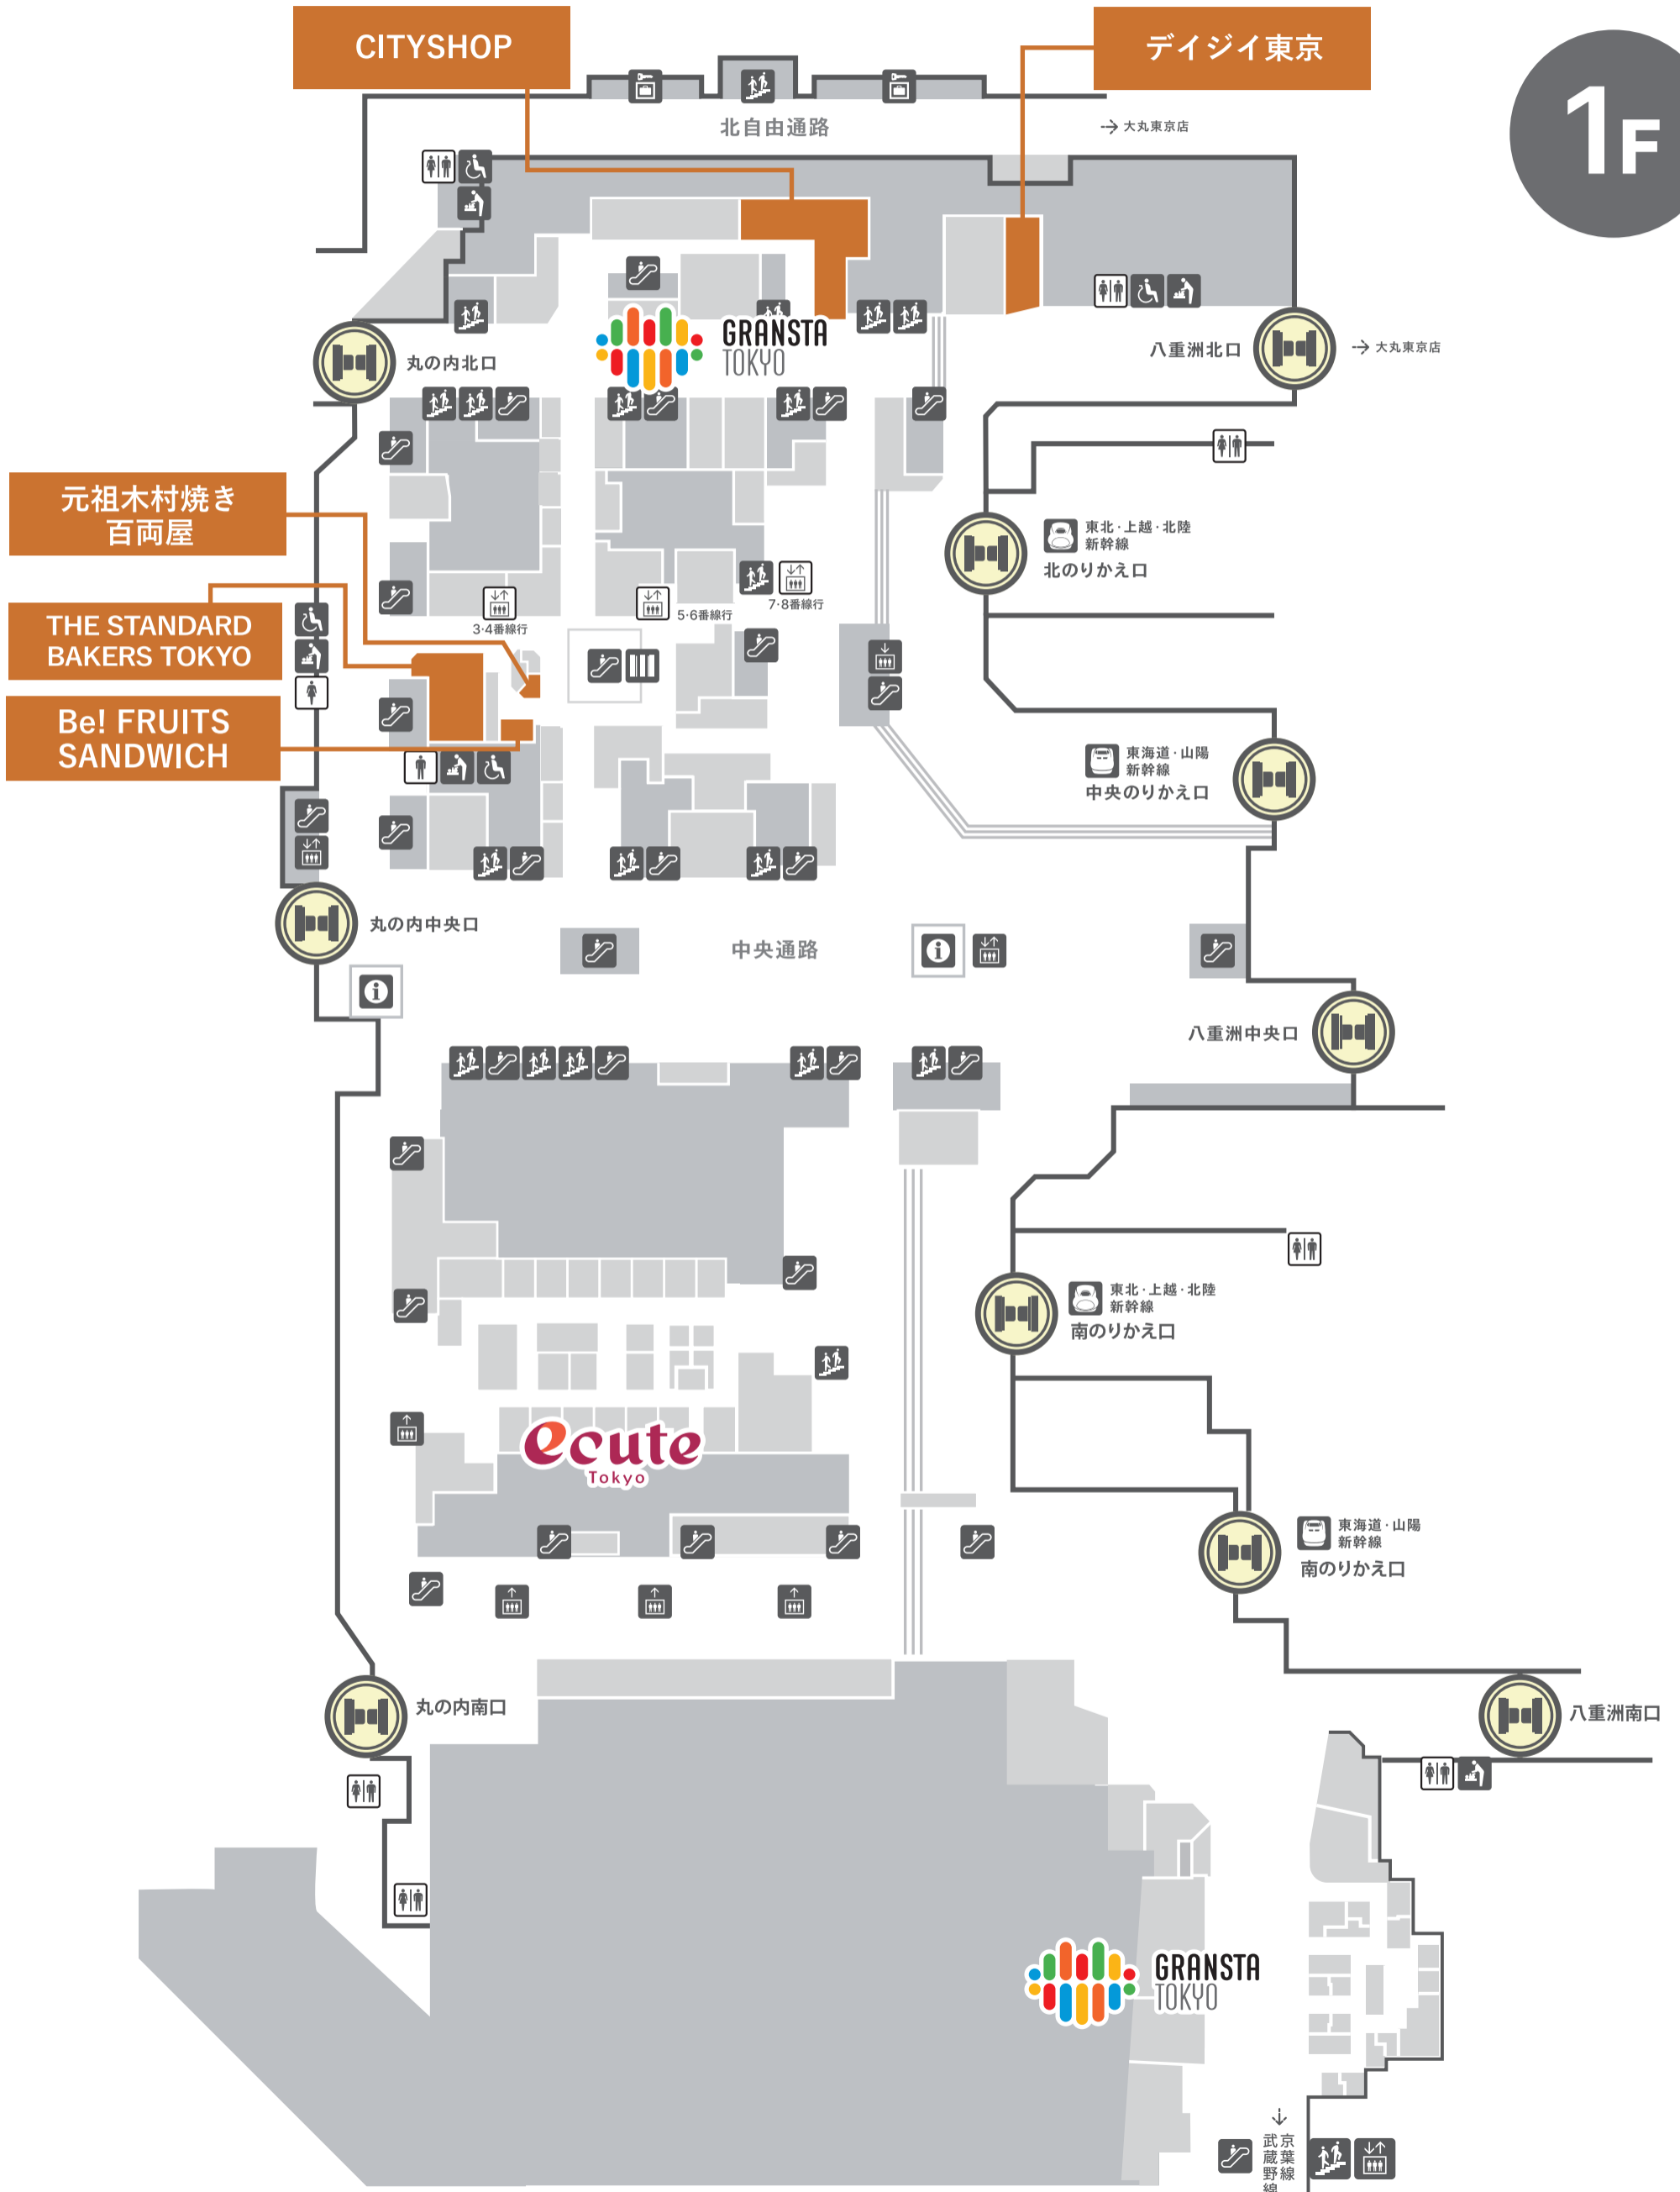

テイクアウトして手土産にも◎ イートインで朝からほっこりも◎ 美味しいパン特集

※上記ショップ一覧です。ショップの営業状況は変更となる場合がございます。

1F

テイクアウトして手土産にも◎ イートインで朝からほっこりも◎ **美味しいパン特集**

※上記ショップ一覧です。ショップの営業状況は変更となる場合がございます。

B1