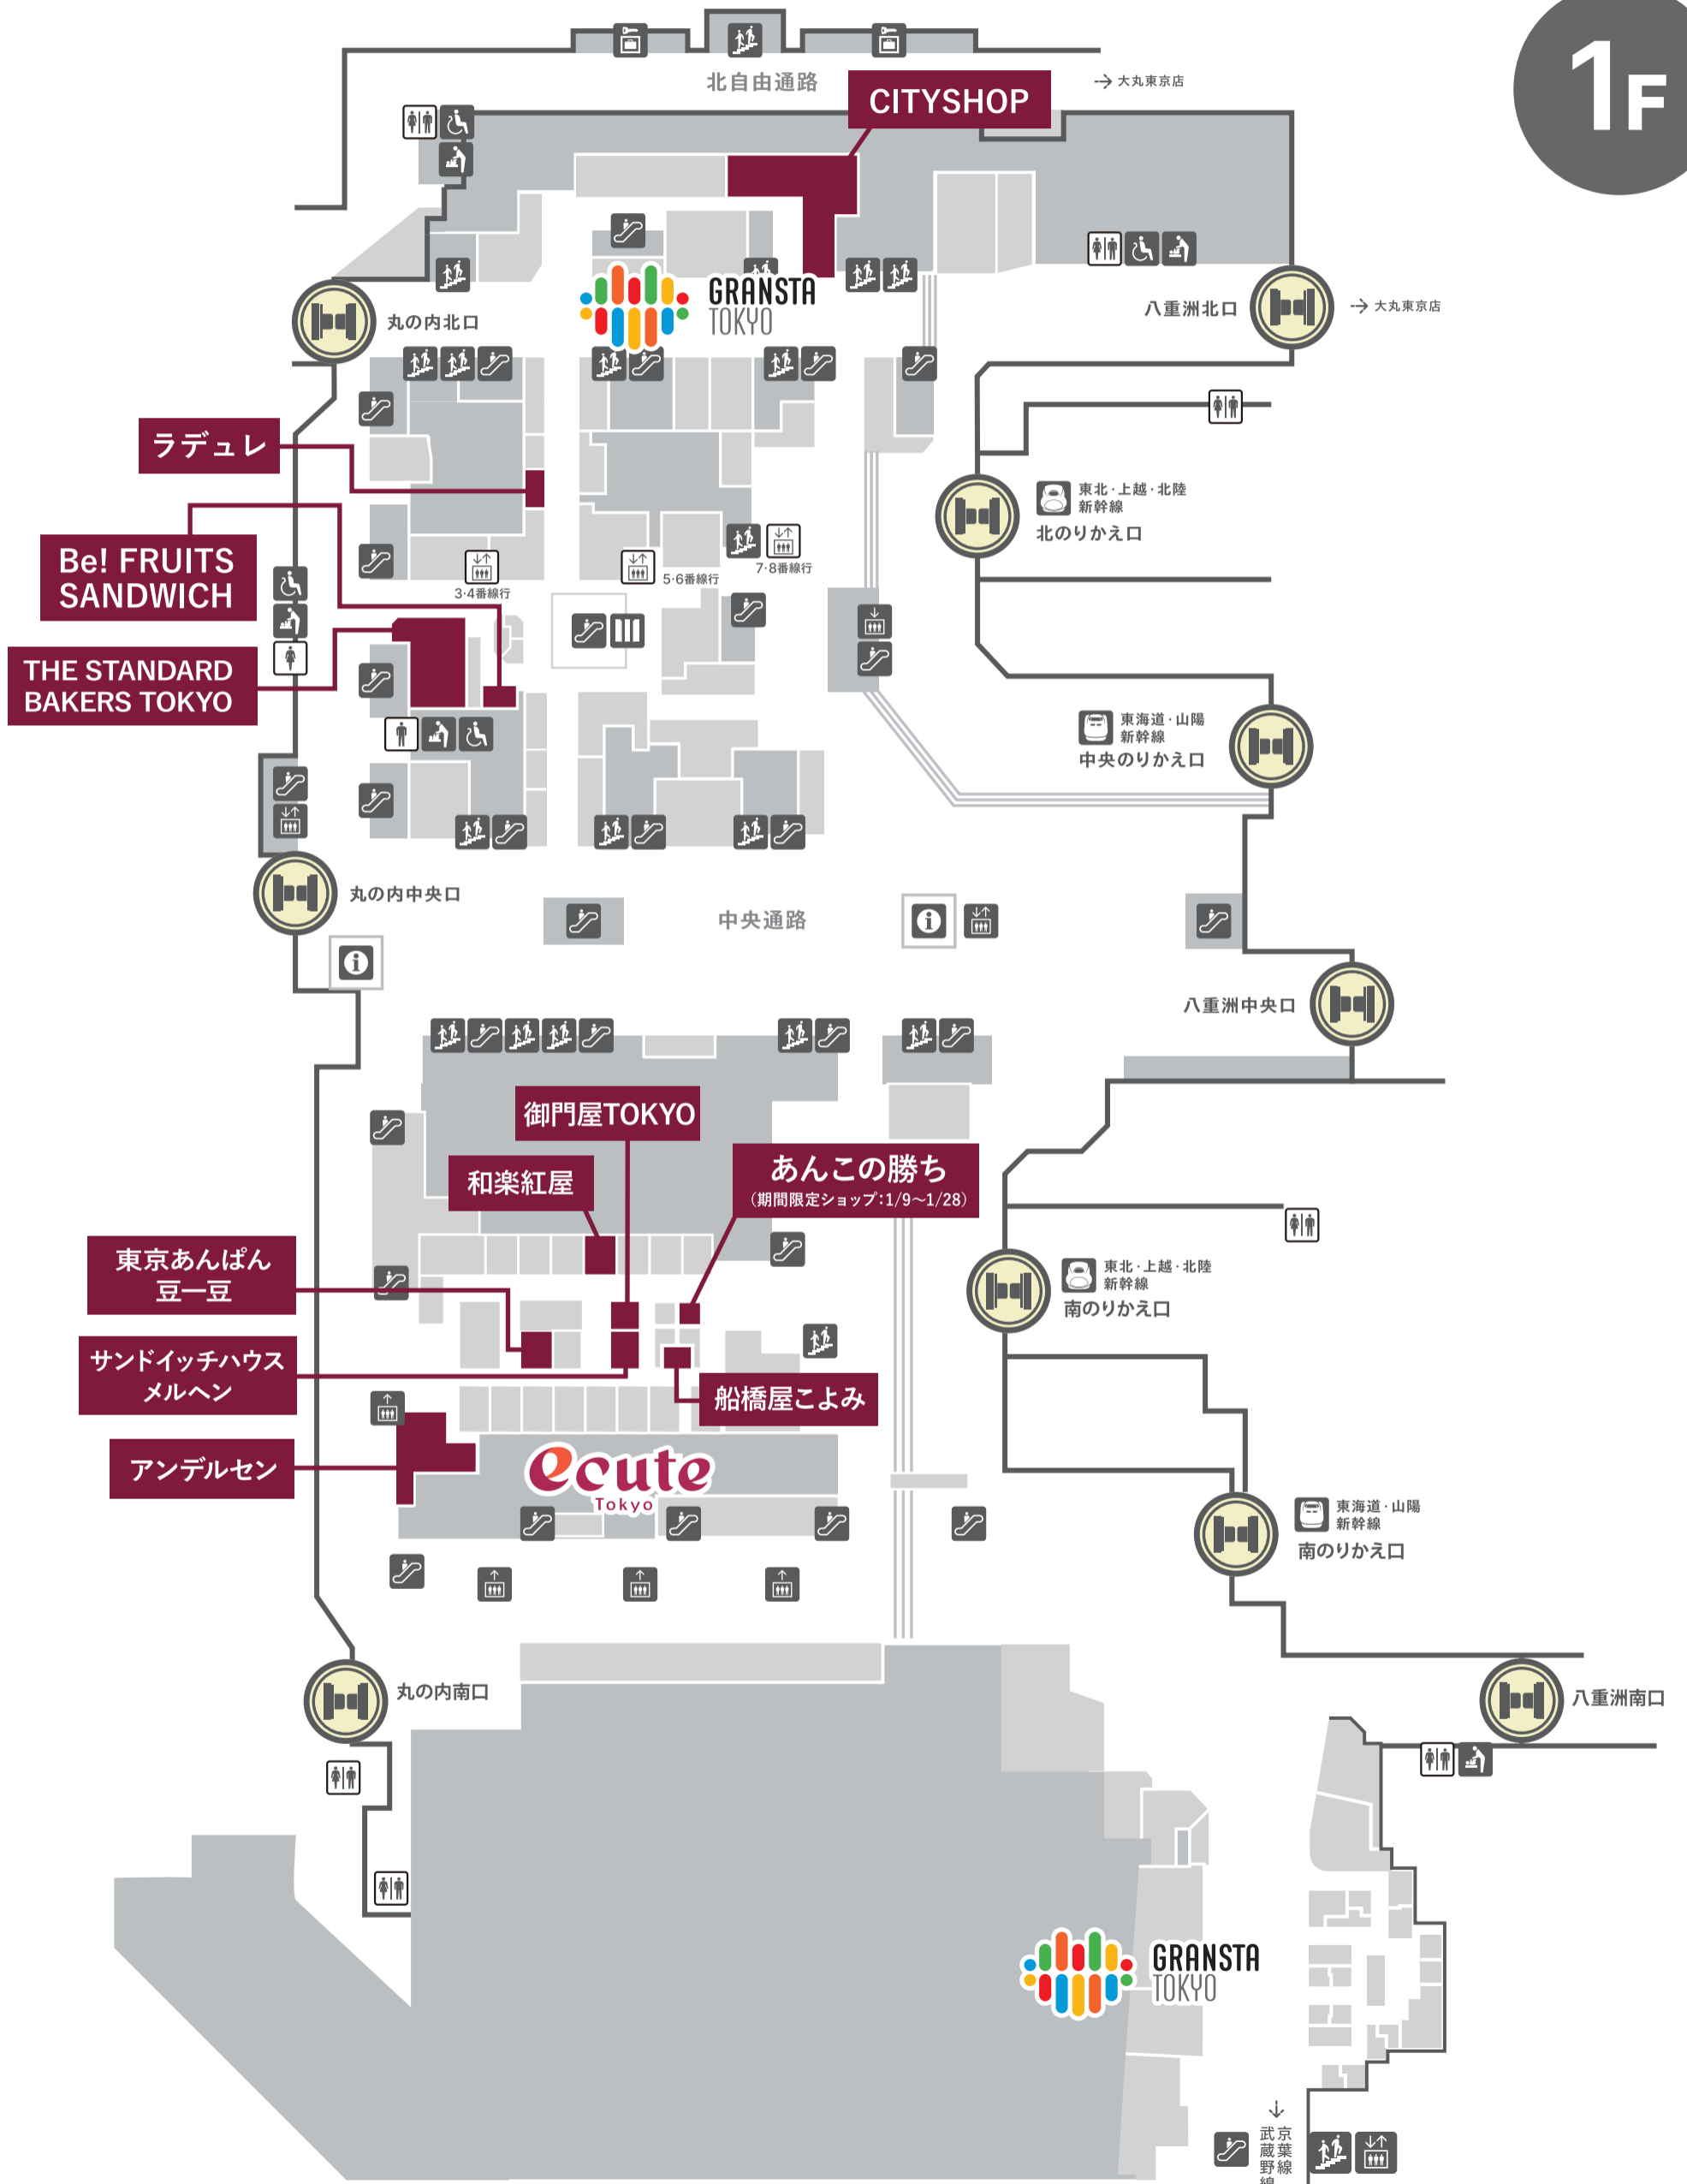

あんこだらけ。しあわせだらけ。フェアMAP

1/11 (木) ~ 2/14 (水)

※上記フェア開催中のショップ一覧です。
ショップの営業状況は変更となる場合がございます。

1F

あんこだらけ。しあわせだらけ。フェアMAP

1/11 (木)~2/14 (水)

※上記フェア開催中のショップ一覧です。
ショップの営業状況は変更となる場合がございます。

B1