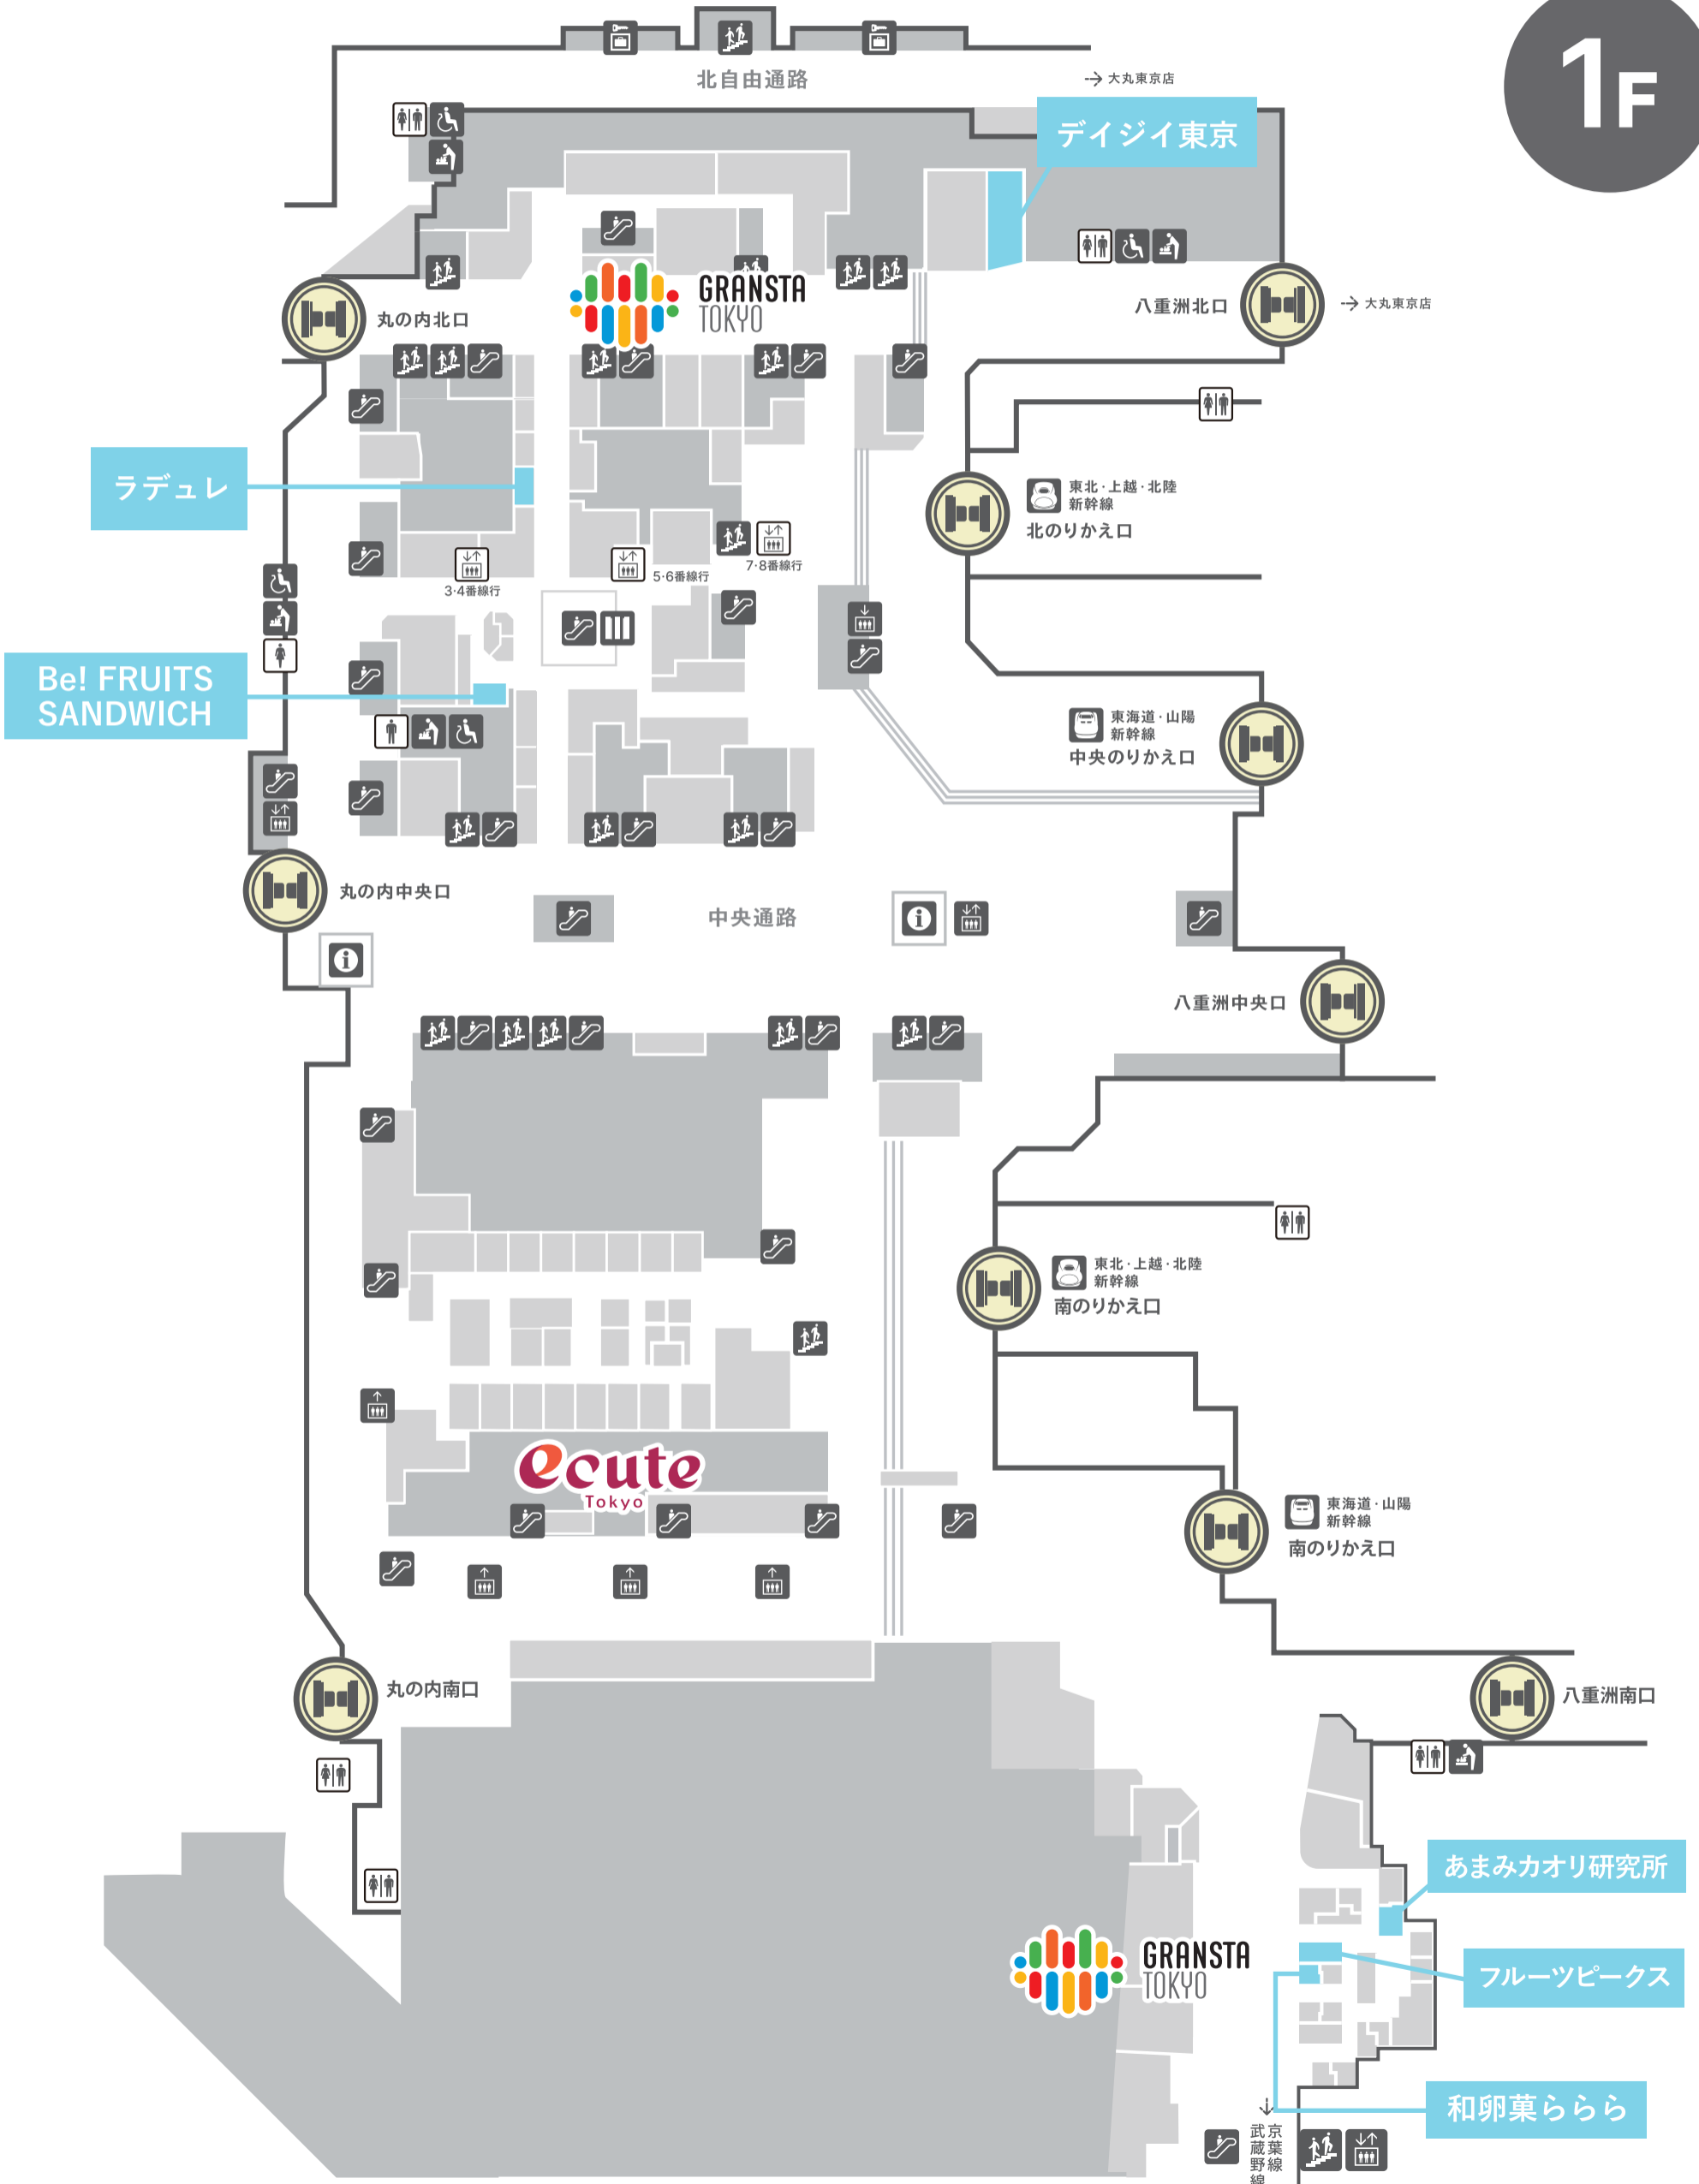

白いおやつ。フェア MAP

3/5 (火)~3/25 (月)

※上記フェア開催中のショップ一覧です。
ショップの営業状況は変更となる場合がございます。

1F

白いおやつ。フェア MAP

3/5 (火)~3/25 (月)

※上記フェア開催中のショップ一覧です。
ショップの営業状況は変更となる場合がございます。

B1