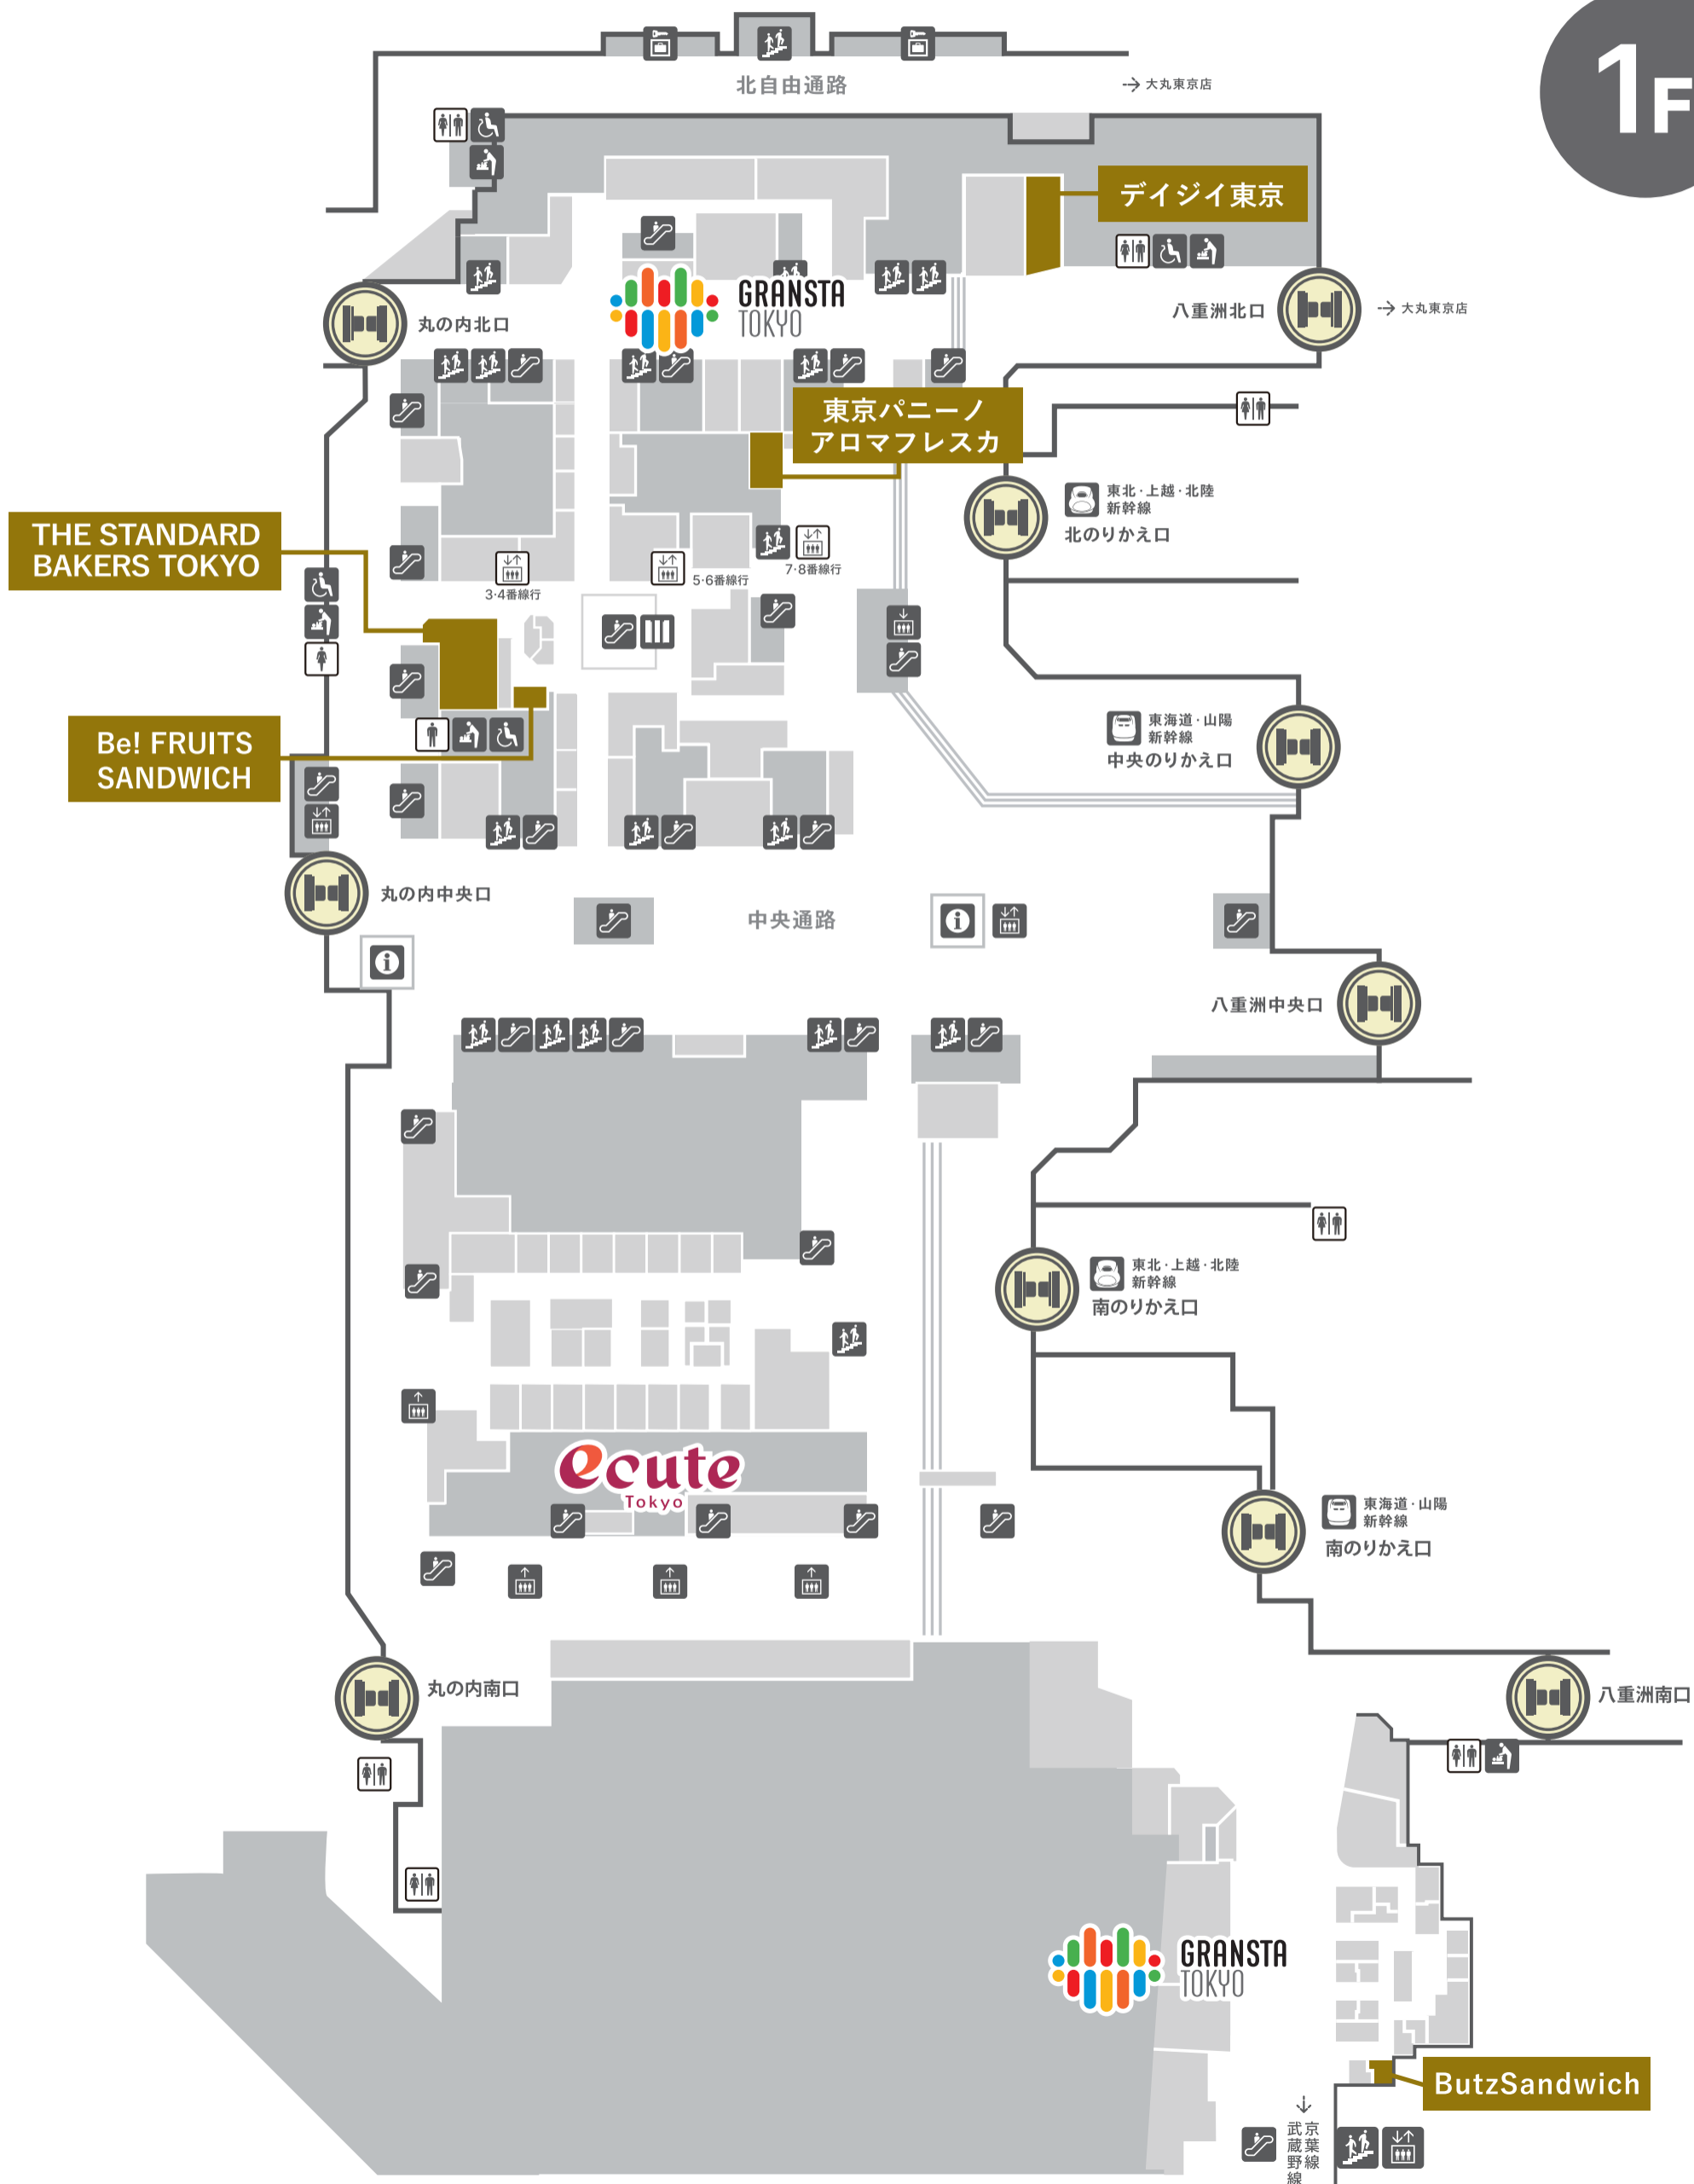

2024 パンフェア MAP

3/26 (火)~4/26 (金)

※上記フェア開催中のショップ一覧です。
ショップの営業状況は変更となる場合がございます。

1F

2024 パンフェア MAP

3/26 (火)~4/26 (金)

※上記フェア開催中のショップ一覧です。
ショップの営業状況は変更となる場合がございます。

B1