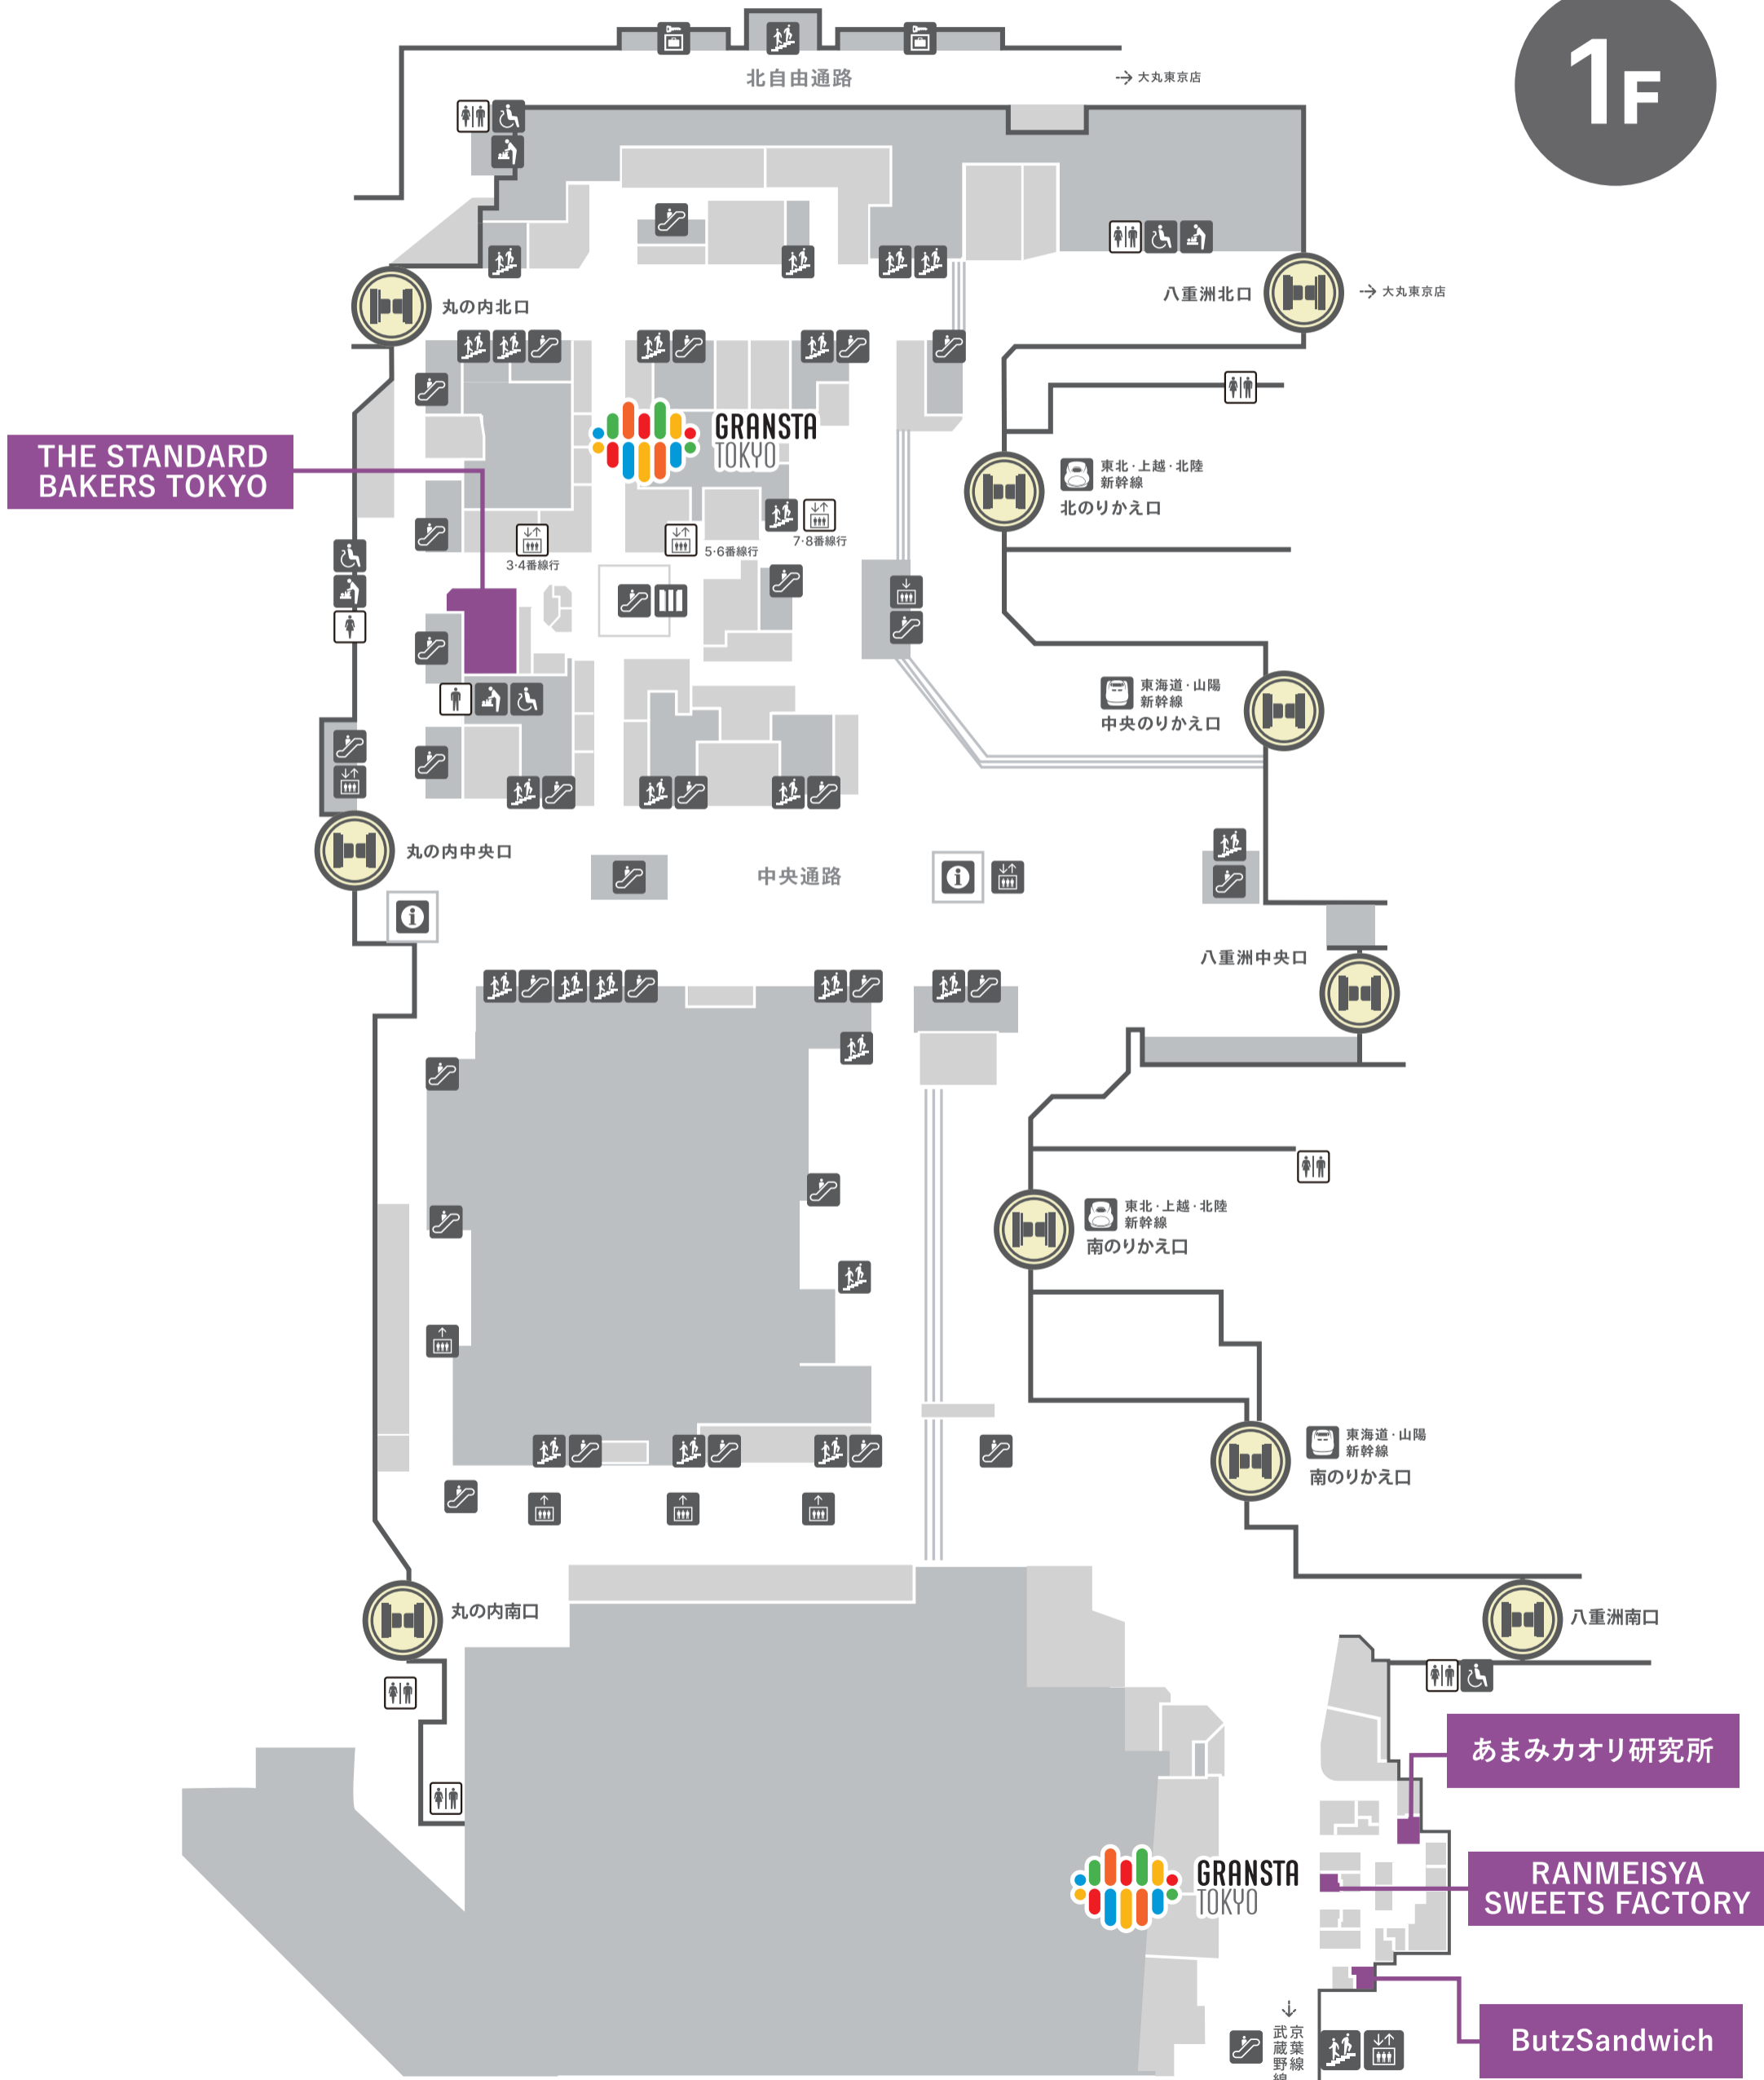

# 「おいもとバター。」フェア MAP

10/1(火)~10/31(木)

※上記フェア開催中のショップ一覧です。  
ショップの営業状況は変更となる場合がございます。

1F

# 「おいとバター。」フェア MAP

10/1(火)~10/31(木)

※上記フェア開催中のショップ一覧です。  
ショップの営業状況は変更となる場合がございます。

B1