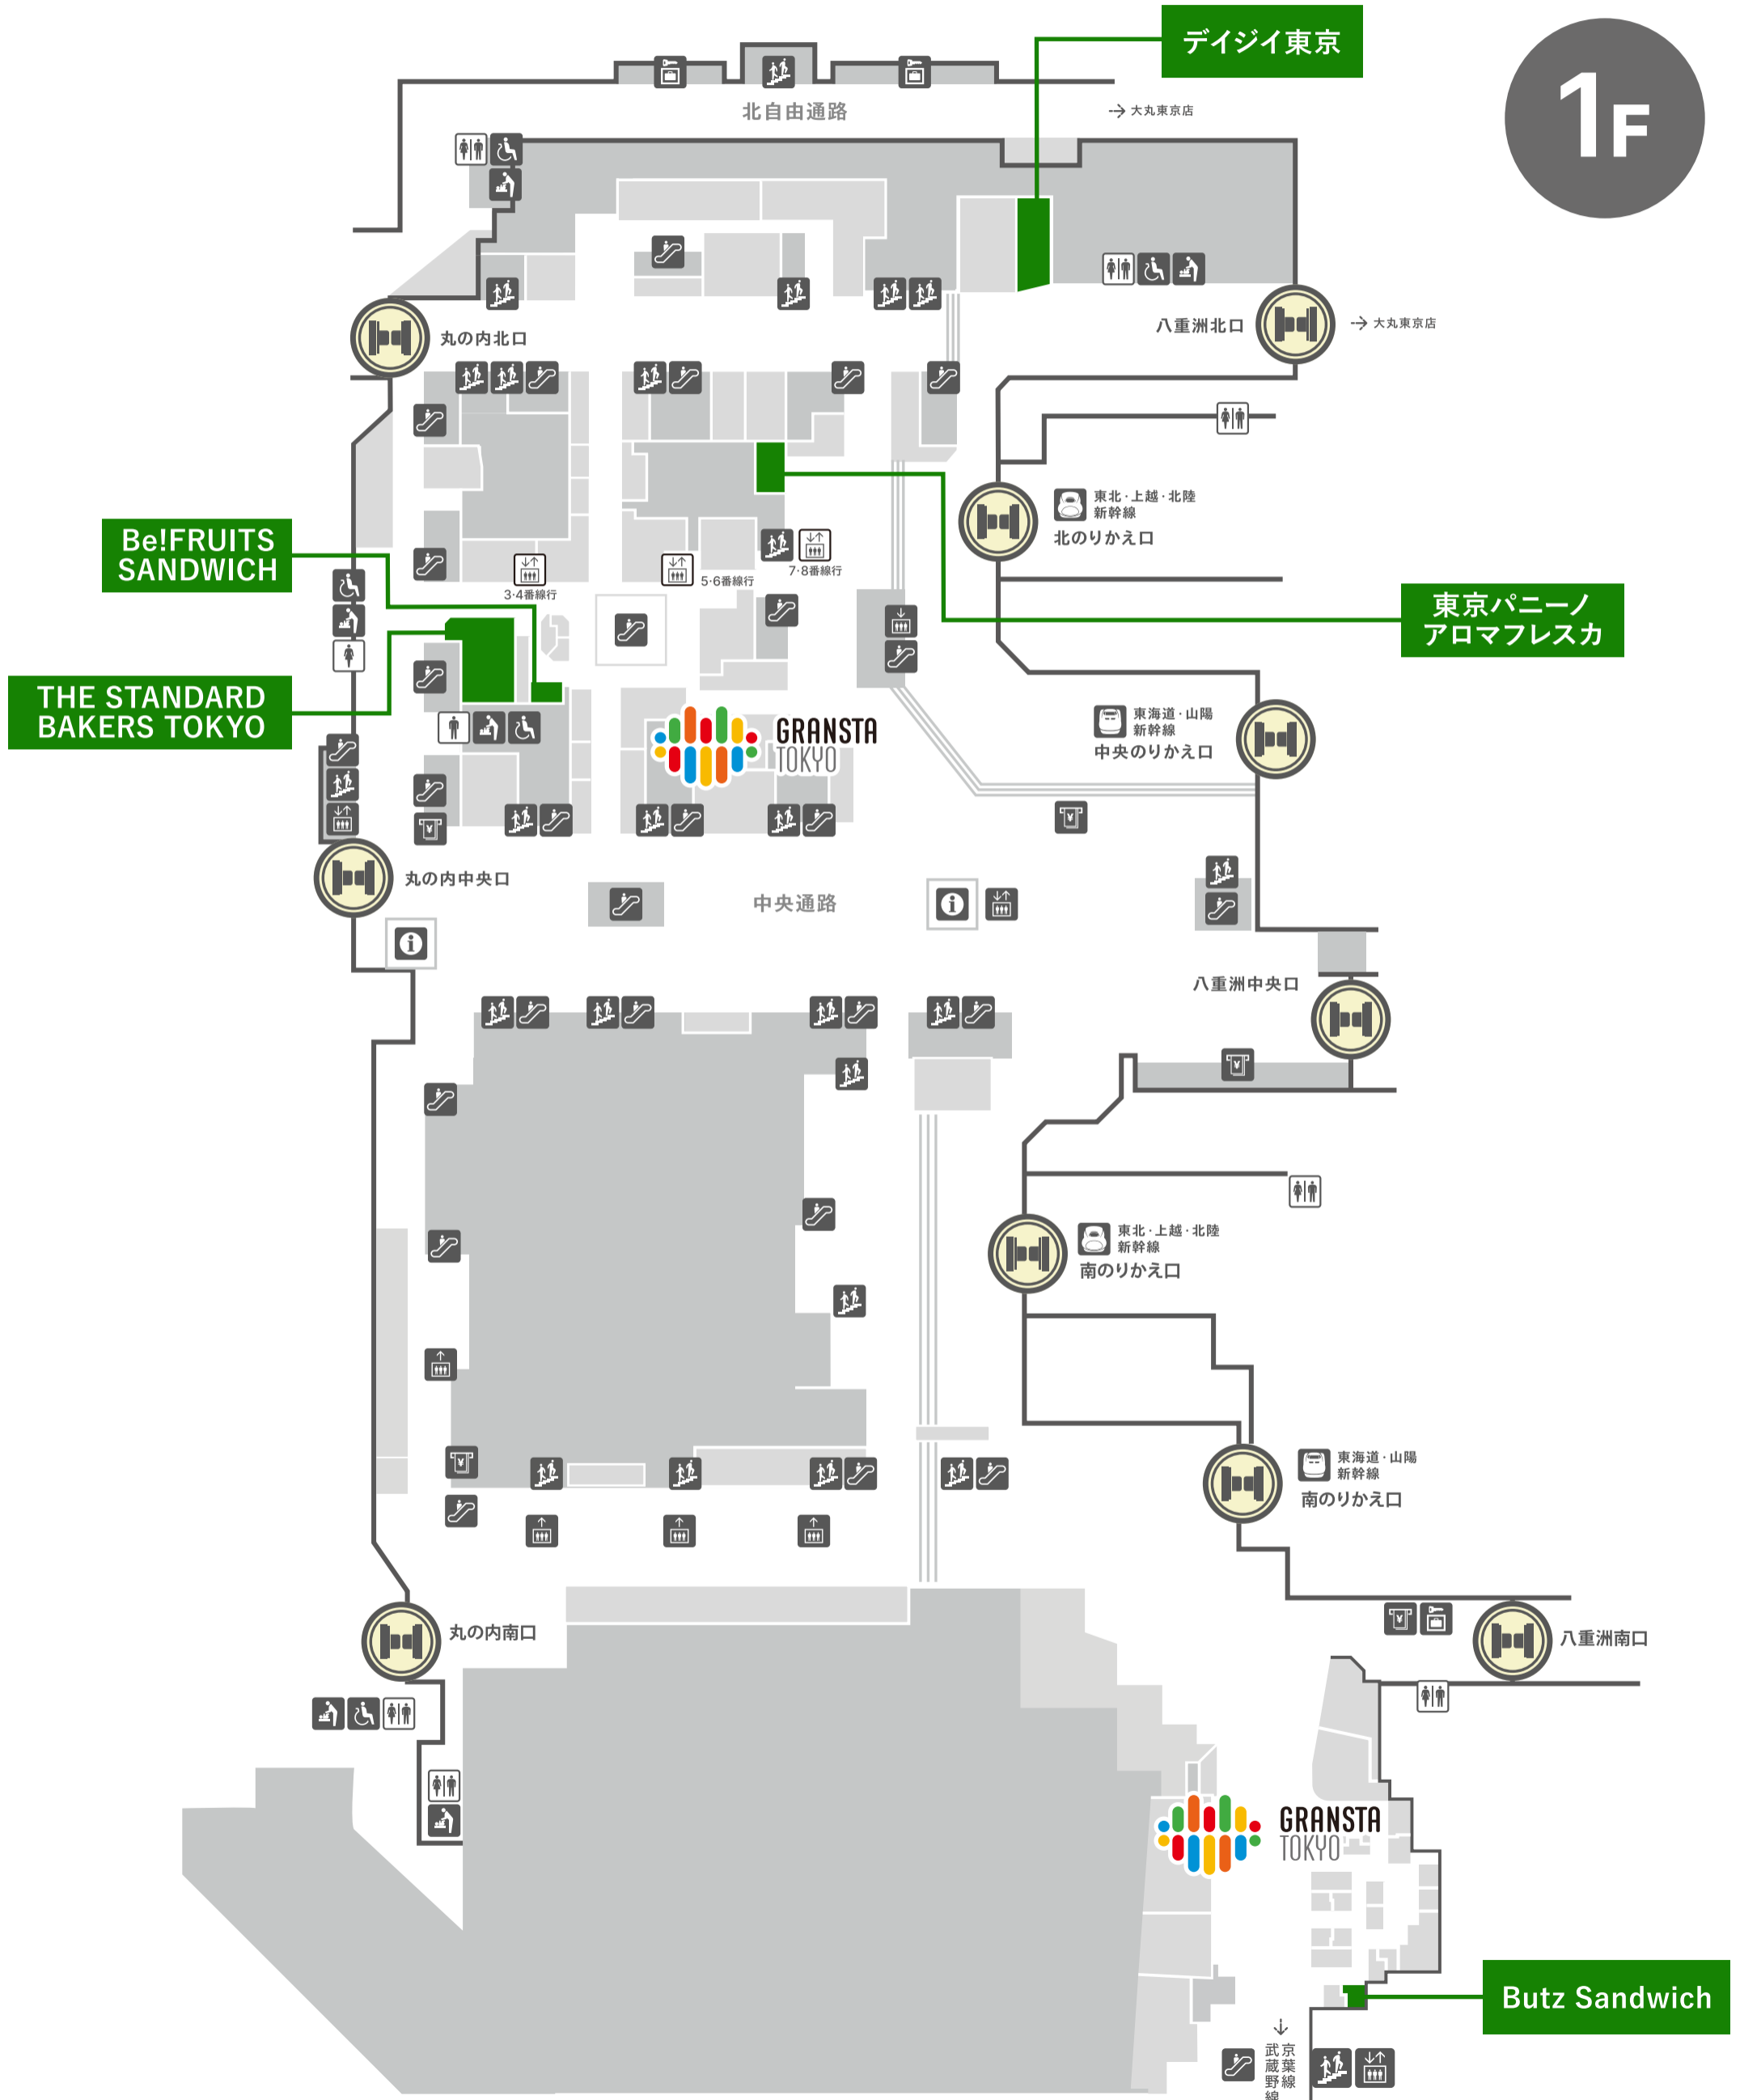

GRANSTAパンフェア2026 MAP

2026/3/24(火)~2026/4/24(金)

※商品の在庫状況は各ショップにお問い合わせください。ショップの営業状況は変更となる場合がございます。

GRANSTAパンフェア2026 MAP

2026/3/24(火)~2026/4/24(金)

※商品の在庫状況は各ショップにお問い合わせください。ショップの営業状況は変更となる場合がございます。

B1