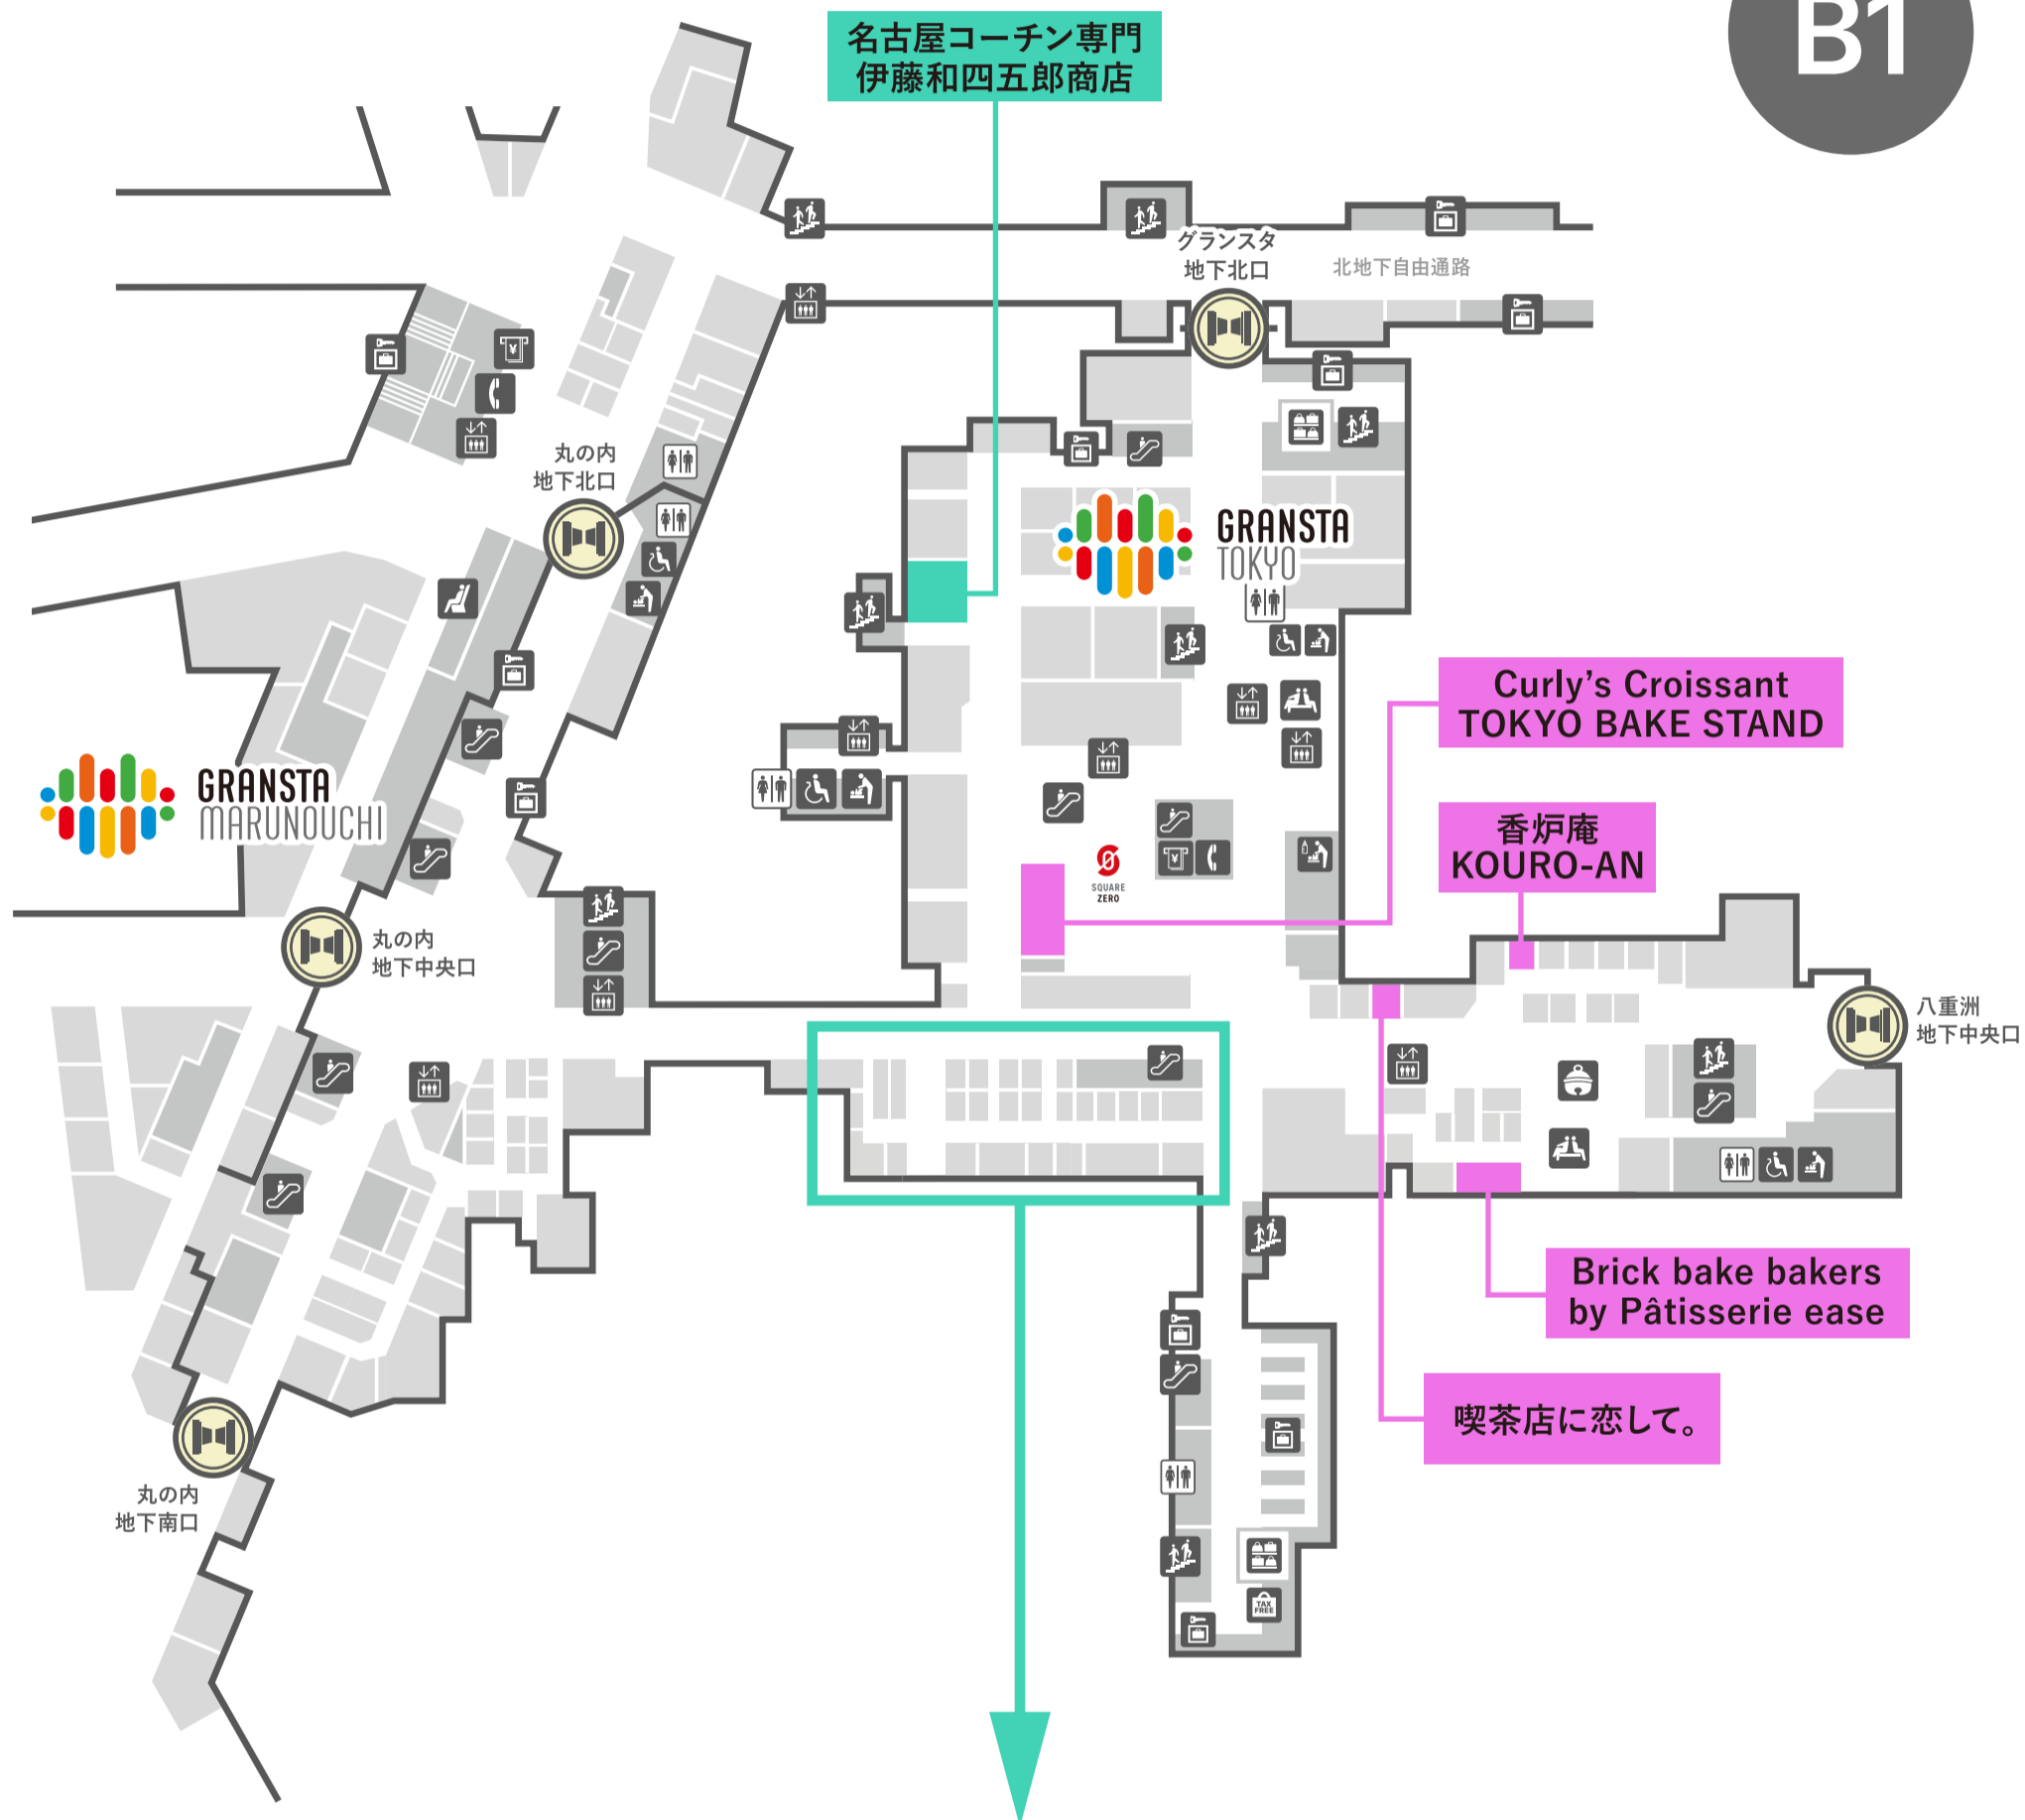

「プロの目利きが、うまさに脱帽。」

店長101人のガチ投票!イチ推しBEST10 MAP

2026/4/21(火)~2026/5/10(日)

※商品の在庫状況は各ショップにお問い合わせください。ショップの営業状況は変更となる場合がございます。

1F

店長101人のガチ投票!イチ推しBEST10 MAP

2026/4/21(火)~2026/5/10(日)

※商品の在庫状況は各ショップにお問い合わせください。ショップの営業状況は変更となる場合がございます。

B1

Curly's Croissant TOKYO BAKE STAND

香炉庵 KOURO-AN

Brick bake bakers by Pâtisserie ease

喫茶店に恋して。