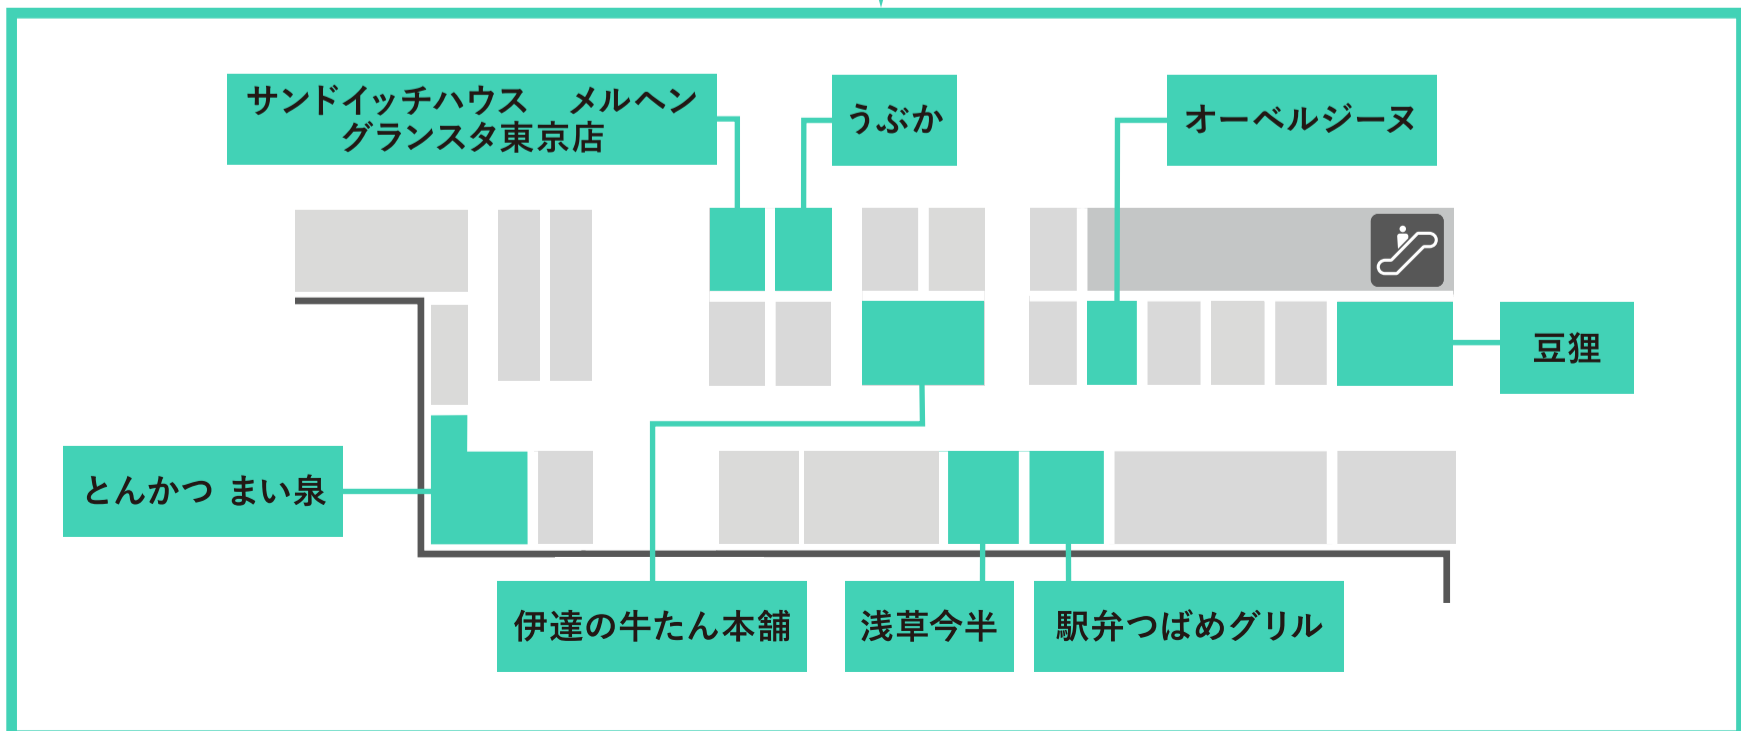

「プロの目利きが、うまさに脱帽。」

店長101人のガチ投票!イチ推しBEST10 MAP

2026/4/21(火)~2026/5/10(日)

※商品の在庫状況は各ショップにお問い合わせください。ショップの営業状況は変更となる場合がございます。

1F

店長101人のガチ投票!イチ推しBEST10 MAP

2026/4/21(火)~2026/5/10(日)

※商品の在庫状況は各ショップにお問い合わせください。ショップの営業状況は変更となる場合がございます。

B1

Curly's Croissant TOKYO BAKE STAND

香炉庵 KOURO-AN

Brick bake bakers by Pâtisserie ease

喫茶店に恋して。