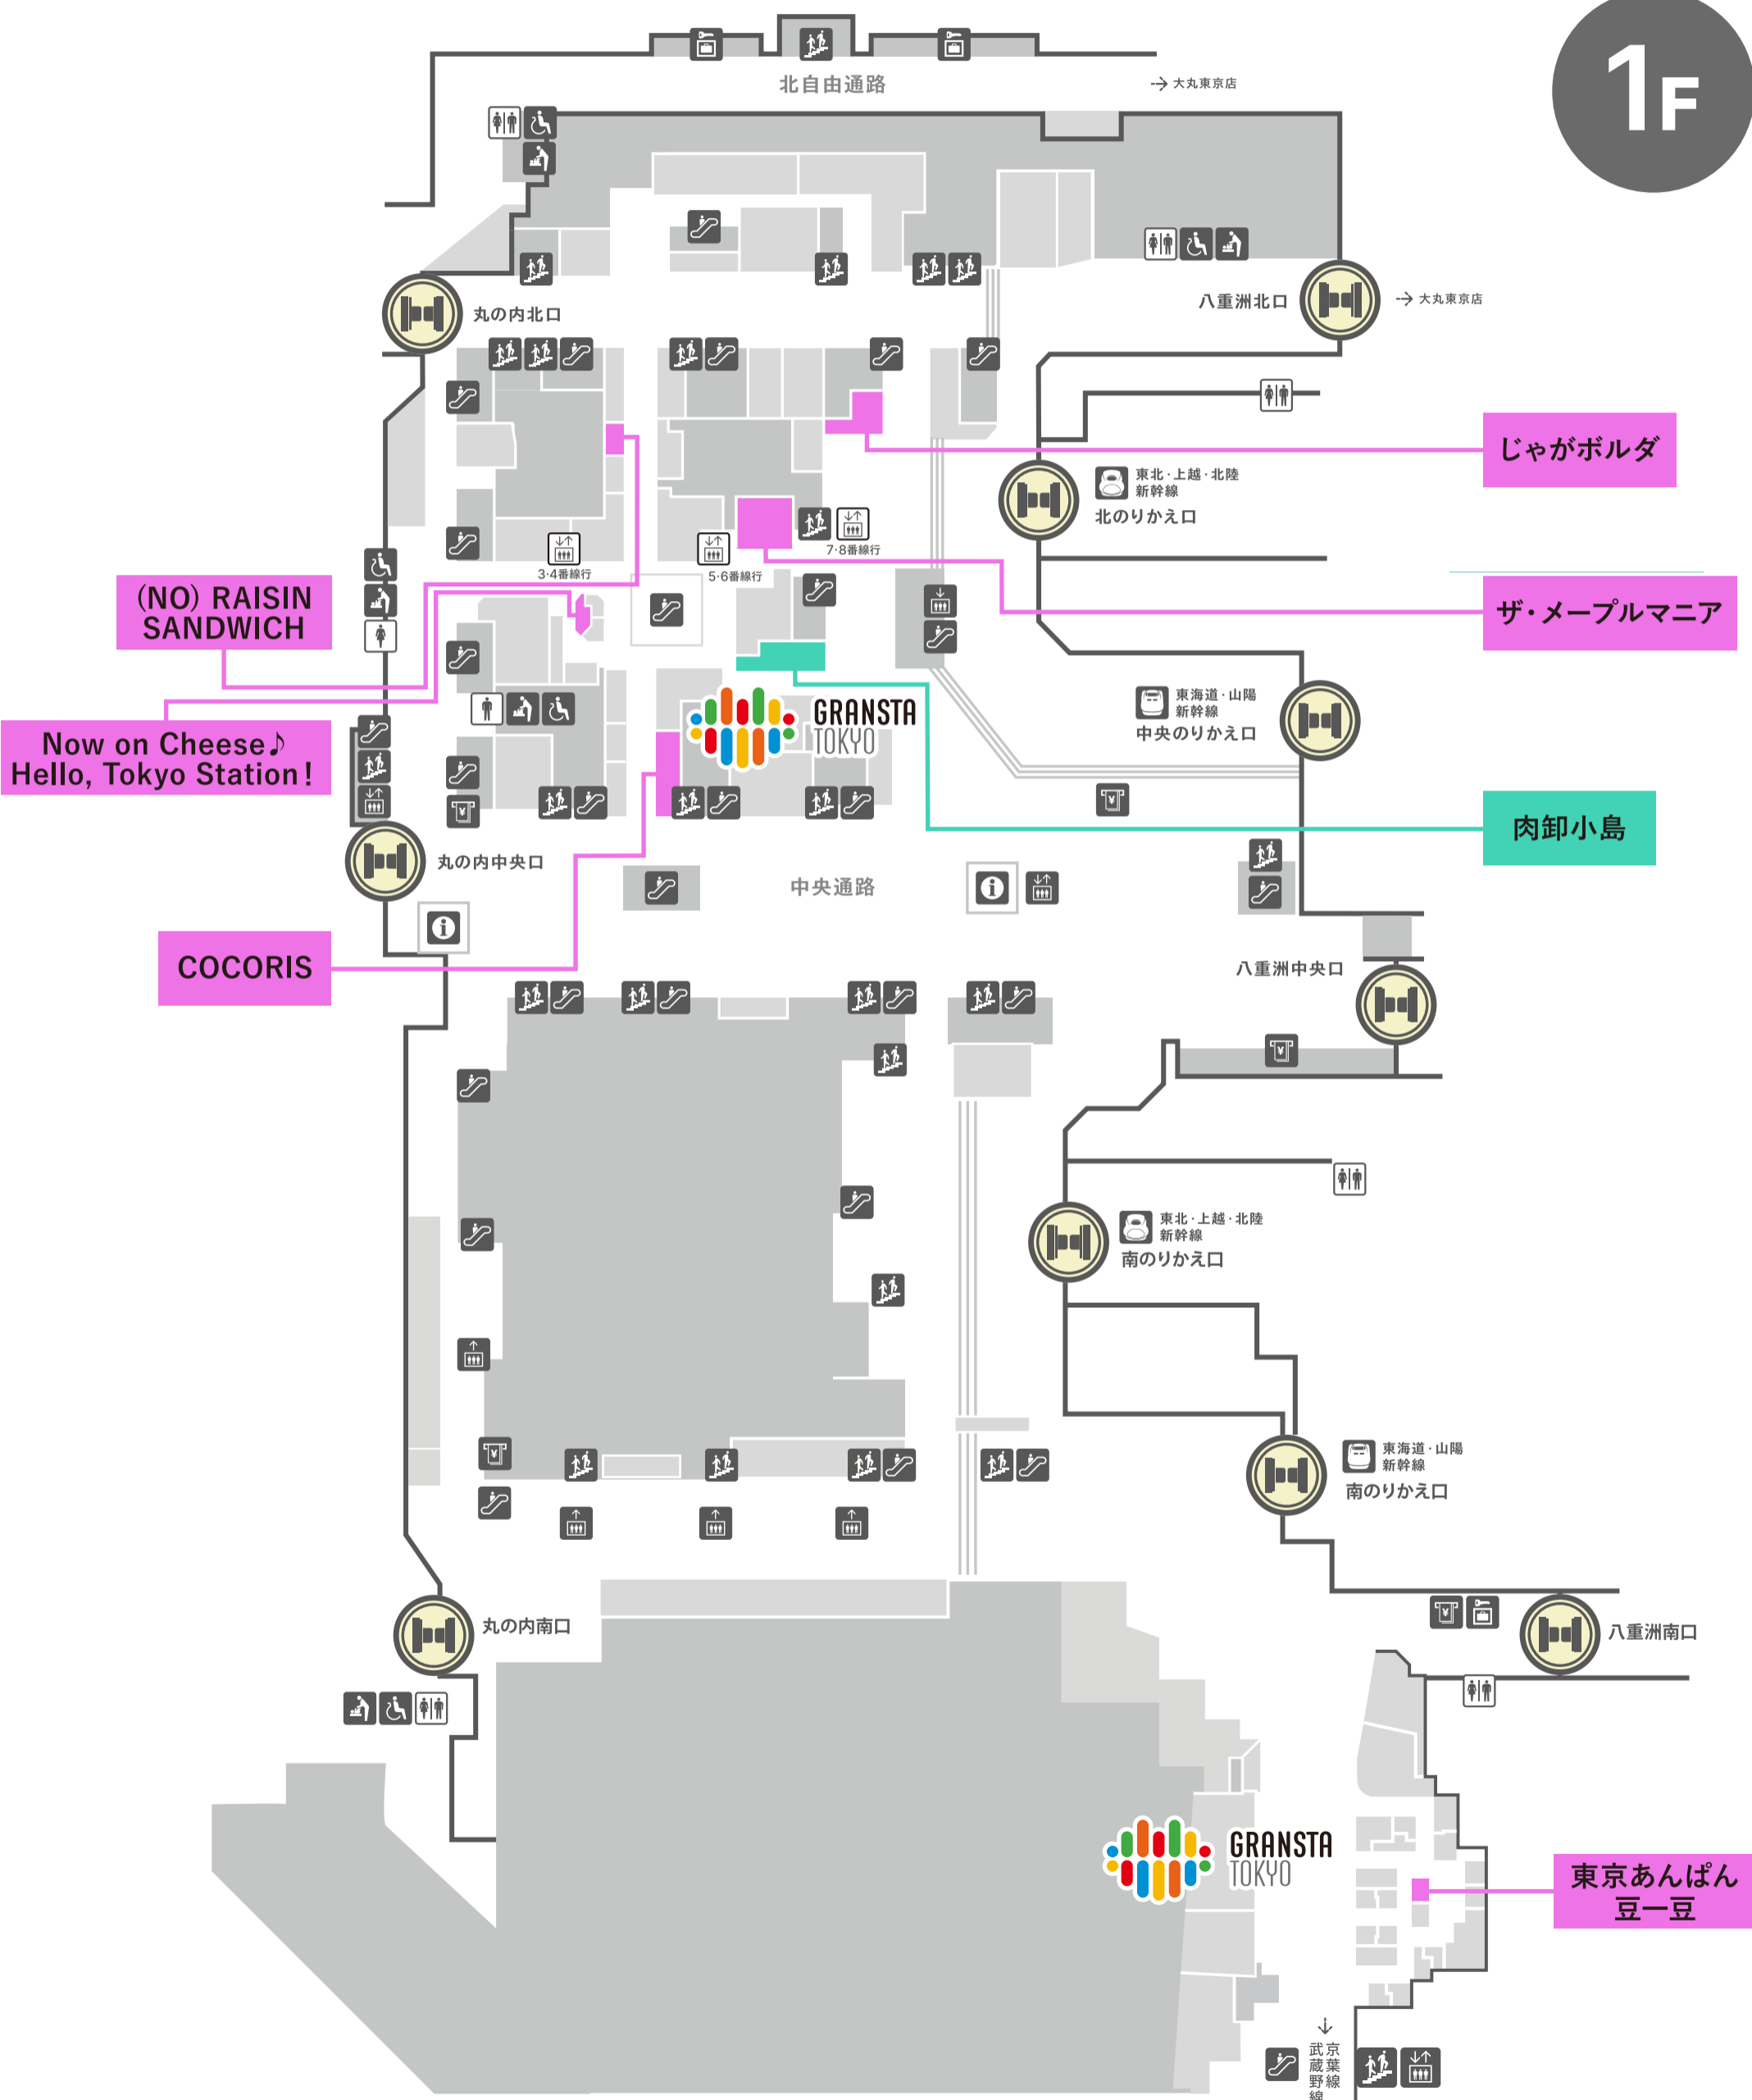

「プロの目利きが、うまさに脱帽。」

店長101人のガチ投票!イチ推しBEST10 MAP

2026/4/21(火)~2026/5/10(日)

※商品の在庫状況は各ショップにお問い合わせください。ショップの営業状況は変更となる場合がございます。

1F

店長101人のガチ投票!イチ推しBEST10 MAP

2026/4/21(火)~2026/5/10(日)

※商品の在庫状況は各ショップにお問い合わせください。ショップの営業状況は変更となる場合がございます。

B1

Curly's Croissant TOKYO BAKE STAND

香炉庵 KOURO-AN

Brick bake bakers by Pâtisserie ease

喫茶店に恋して。