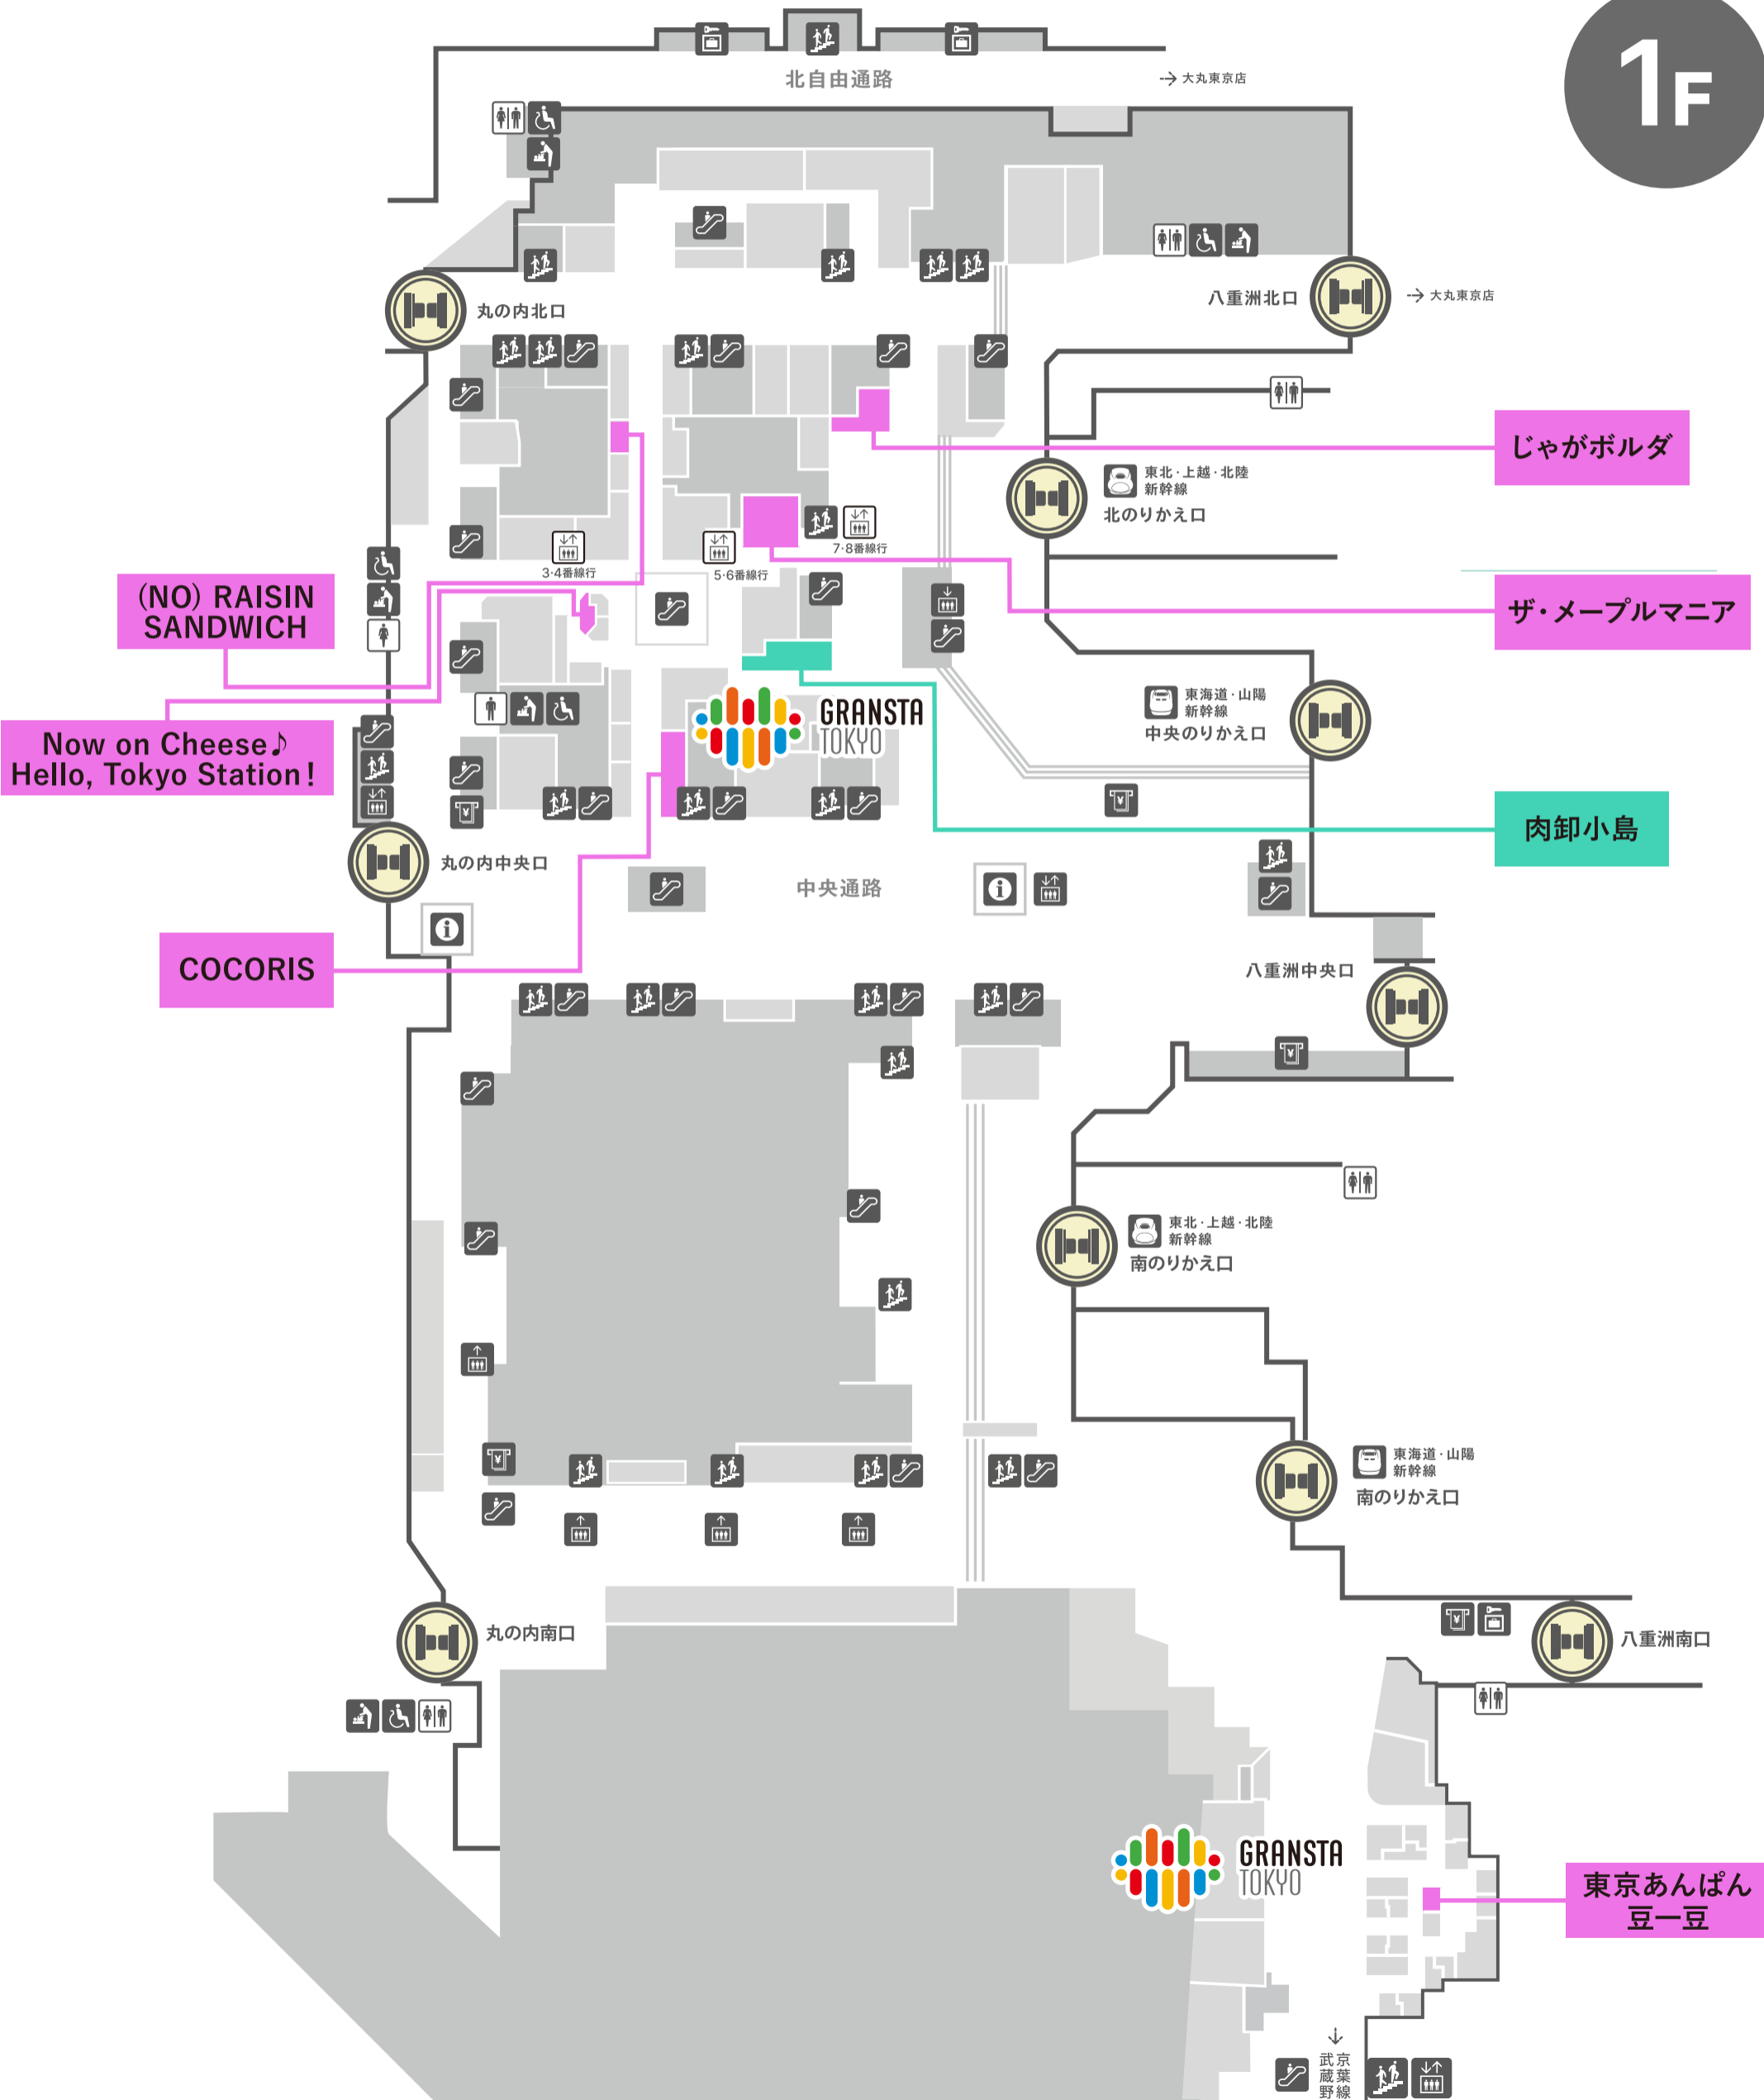

「プロの目利きが、うまさに脱帽。」

店長101人のガチ投票!イチ推しBEST10 MAP

※商品の在庫状況は各ショップにお問い合わせください。ショップの営業状況は変更となる場合がございます。

1F

(NO) RAISIN SANDWICH

Now on Cheese Hello, Tokyo Station!

COCORIS

じゃがポルダ

ザ・メープルマニア

肉卸小島

東京あんぱん豆一豆

「プロの目利きが、うまさに脱帽。」 店長101人のガチ投票!イチ推しBEST10 MAP

※商品の在庫状況は各ショップにお問い合わせください。ショップの営業状況は変更となる場合がございます。

B1