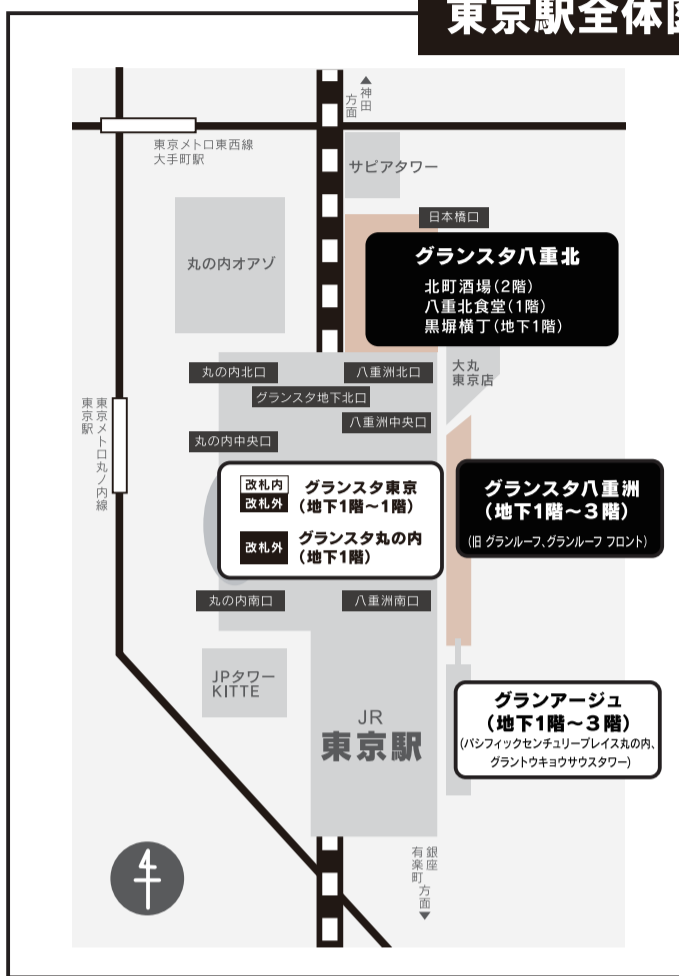

うな重・うなぎ弁当から
ワンハンドグルメまで!

土用の丑の日

一の丑: 7/26(日)

※上記フェア開催中のショップ一覧です。ショップの営業状況は変更となる場合がございます。

1F

うな重・うなぎ弁当から
ワンハンドグルメまで!

土用の丑の日

一の丑: 7/26(日)

※上記フェア開催中のショップ一覧です。ショップの営業状況は変更となる場合がございます。

B1

うなぎ・うなぎ弁当から
ワンハンドグルメまで！

土用の丑の日

一の丑：7/26(日)

※上記フェア開催中のショップ一覧です。ショップの営業状況は変更となる場合がございます。

東京駅全体図

グランスタ八重北 B1

グランスタ八重洲 B1