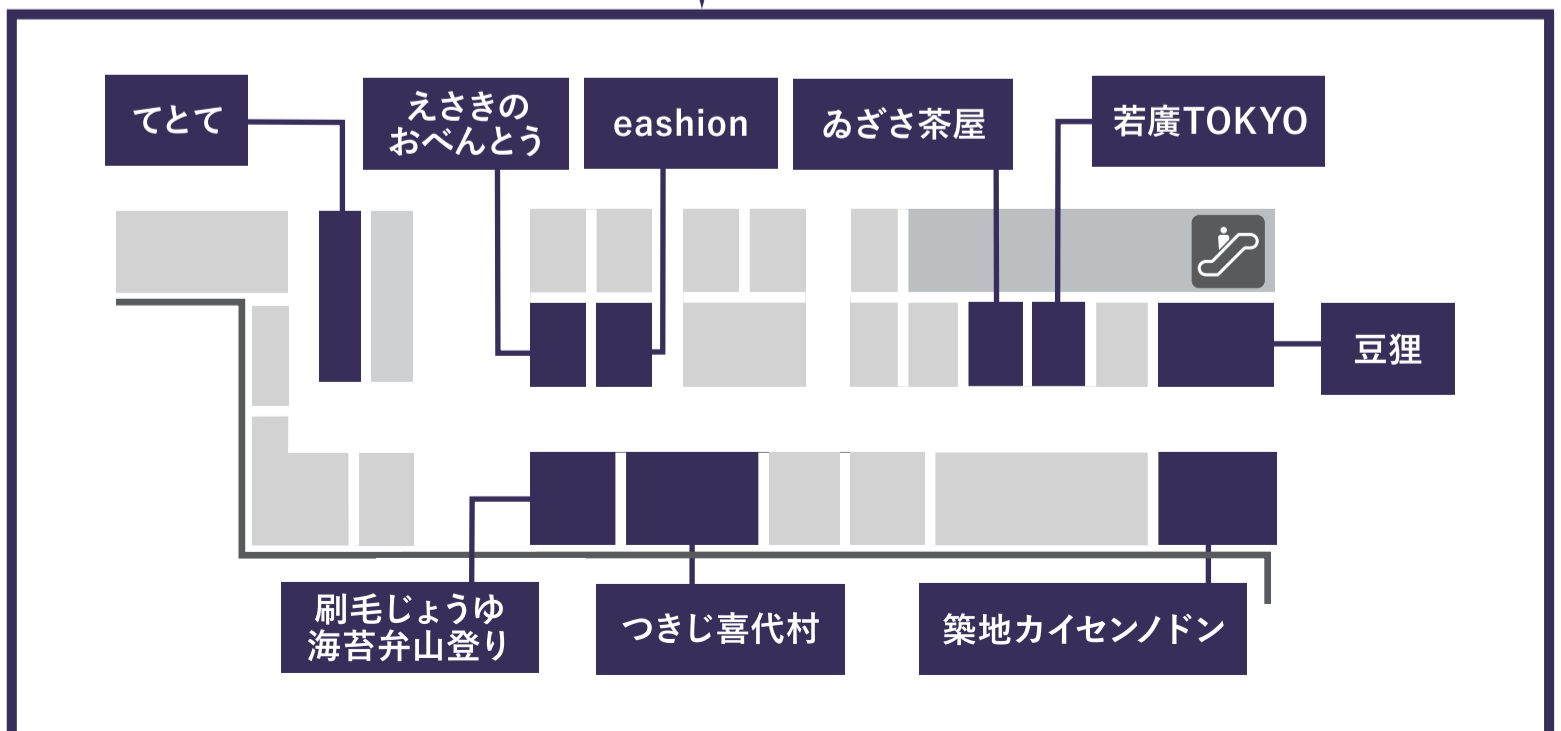

うな重・うなぎ弁当から
ワンハンドグルメまで!

土用の丑の日

一の丑: 7/26(日)

※上記フェア開催中のショップ一覧です。ショップの営業状況は変更となる場合がございます。

1F

うな重・うなぎ弁当から
ワンハンドグルメまで!

土用の丑の日

一の丑: 7/26(日)

※上記フェア開催中のショップ一覧です。ショップの営業状況は変更となる場合がございます。

B1

うなぎ・うなぎ弁当から
ワンハンドグルメまで！

土用の丑の日

一の丑：7/26(日)

※上記フェア開催中のショップ一覧です。ショップの営業状況は変更となる場合がございます。

東京駅全体図

グランスタ八重北 B1

グランスタ八重洲 B1