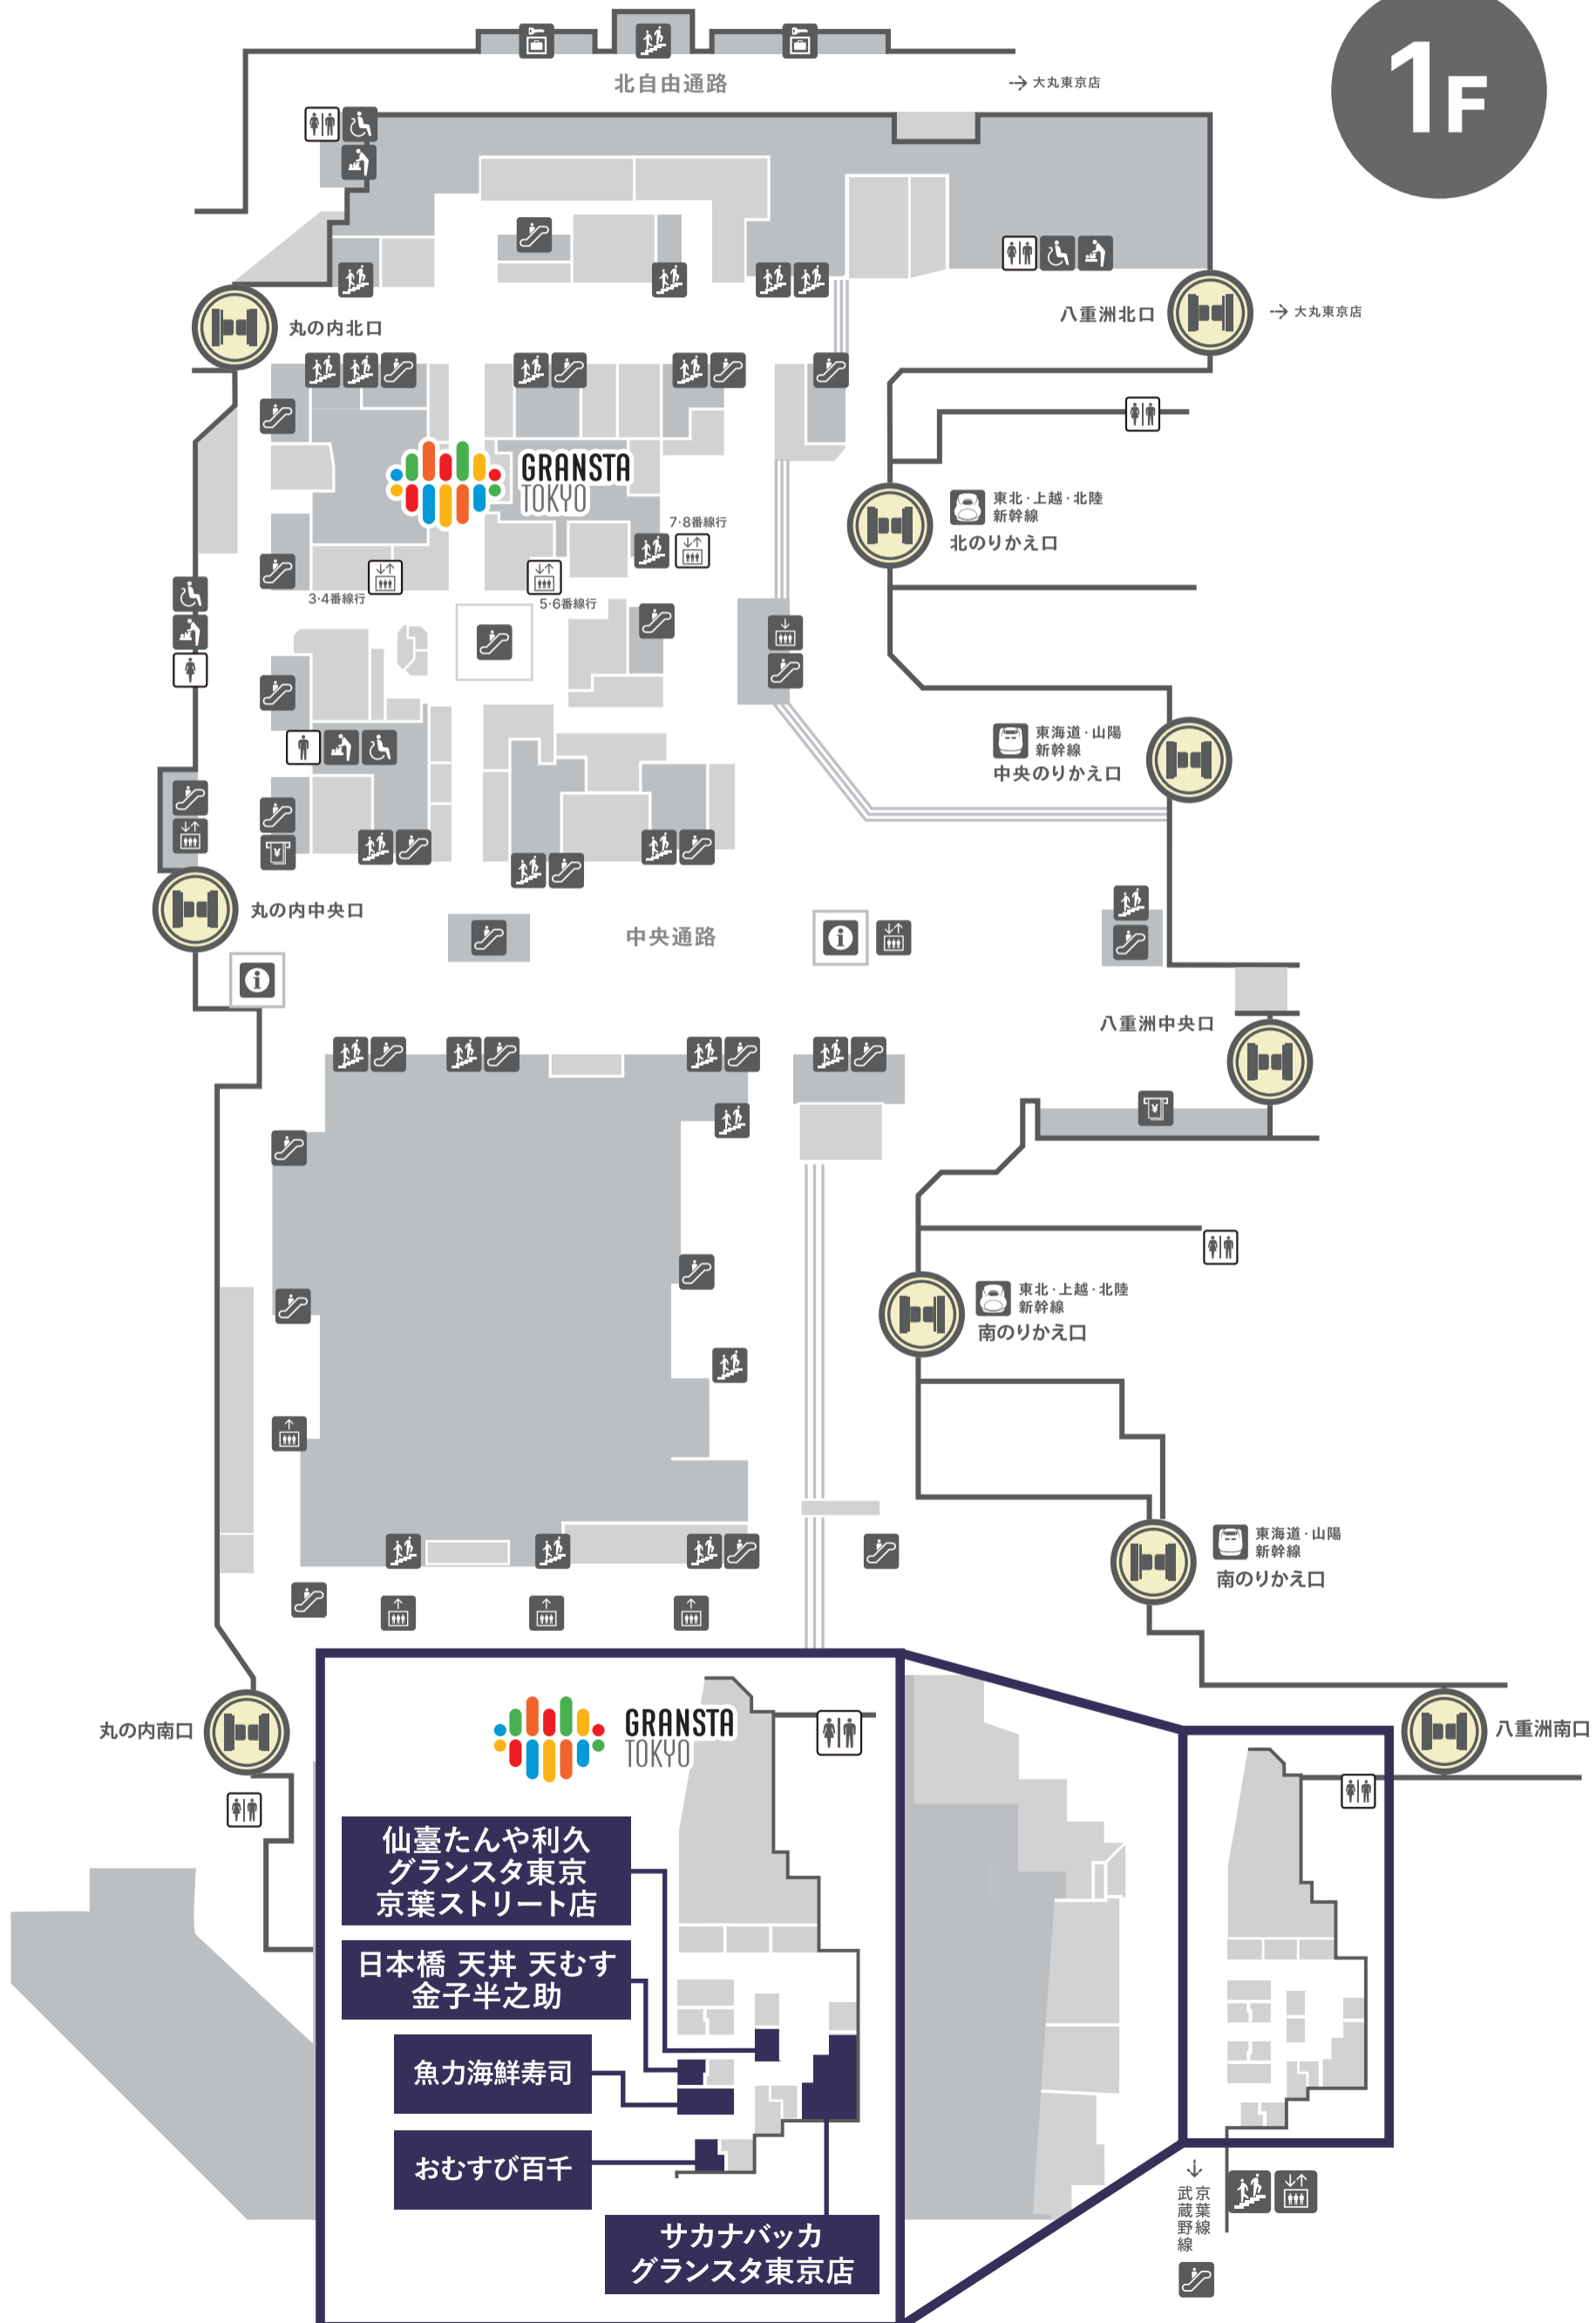

うな重・うなぎ弁当から
ワンハンドグルメまで!

土用の丑の日

一の丑: 7/26(日)

※上記フェア開催中のショップ一覧です。ショップの営業状況は変更となる場合がございます。

1F

うな重・うなぎ弁当から
ワンハンドグルメまで!

土用の丑の日

一の丑: 7/26(日)

※上記フェア開催中のショップ一覧です。ショップの営業状況は変更となる場合がございます。

B1

うなぎ・うなぎ弁当から
ワンハンドグルメまで！

土用の丑の日

一の丑：7/26(日)

※上記フェア開催中のショップ一覧です。ショップの営業状況は変更となる場合がございます。

東京駅全体図

グランスタ八重北 B1

グランスタ八重洲 B1